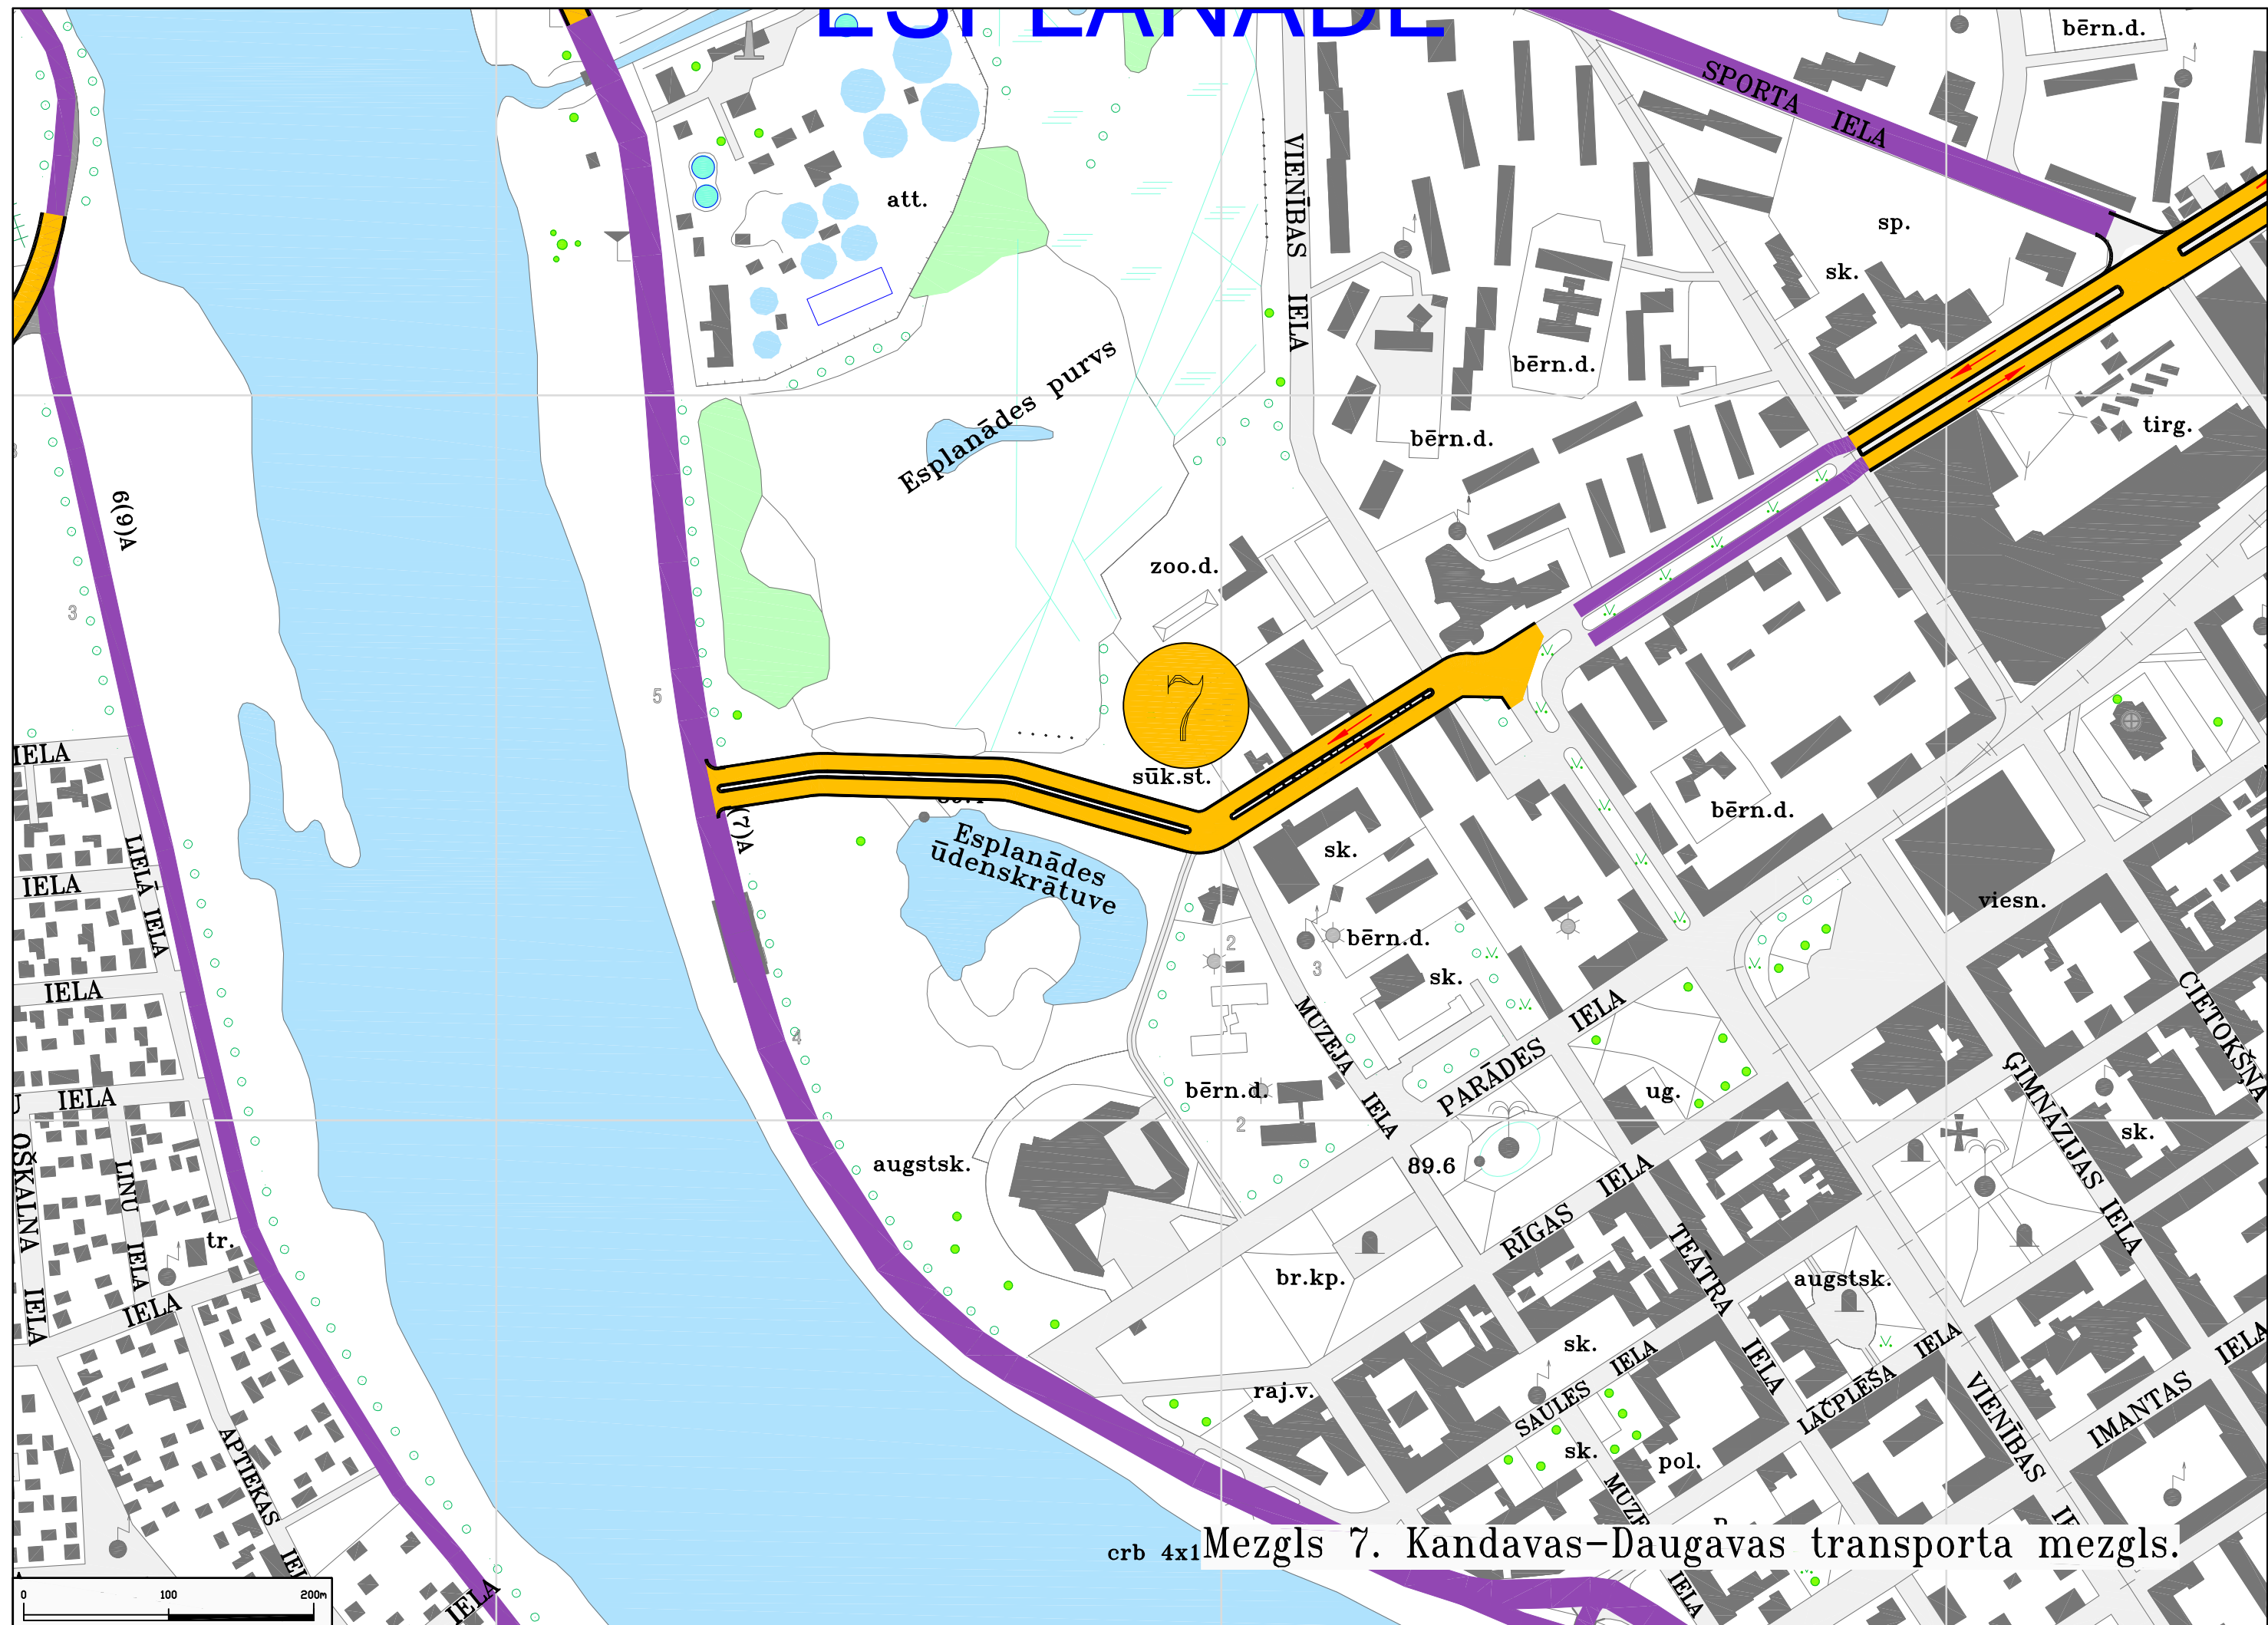

LOTIĻĀVADĒ

crb 4x1 Mezglis 7. Kandavas–Daugavas transporta mezgls.