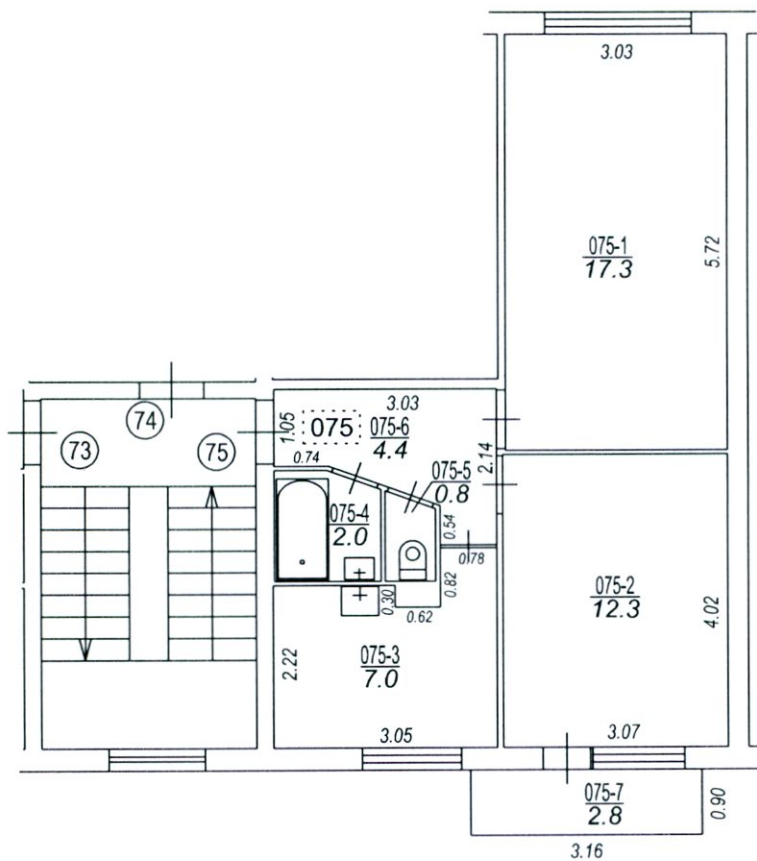

Būves punkta koordinātas
 Latvijas koordinātu sistēmā LKS-92

Punkta nr	x	y
1	202720.62	662189.86

Izgatavots no VZD arhīva materiāliem bez apsekošanas apvidū

TELPU GRUPAS PLĀNS		
KADASTRA APZĪMĒJUMS	MĒROGS	LPP.
05000320205001075	1 : 100	4