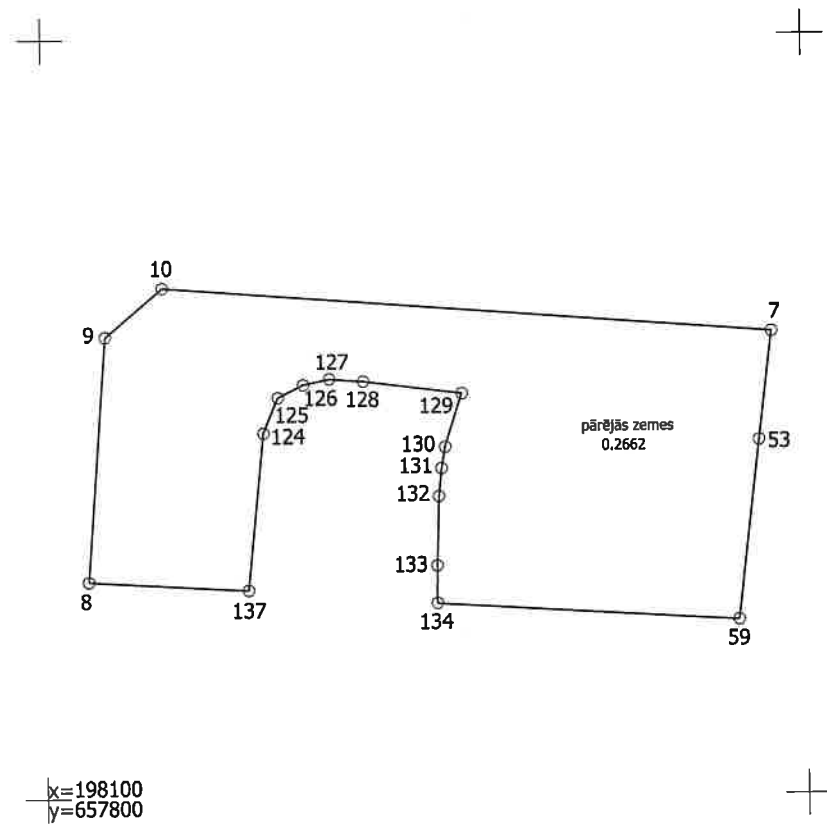

LATVIJAS REPUBLIKA

SITUĀCIJAS PLĀNS

Zemes vienības kadastra apzīmējums: 0500 008 0916

Plānā attēlota informācija atbilstoši situācijai apvidū 2023. gada 01. jūnijā

Plāna mērogs 1: 1000

Zemes vienības platība: 0.2662 ha

ZEMES LIETOŠANAS VEIDU EKSPLIKĀCIJA

Zemes vienības platība ha	Lauksaimniecībā izmantojamā zeme	tajā skaitā				Meži	Krūmāji	Purvi	Ļaudis objektu zeme	tajā skaitā		Zeme zem ēkām un pagalmiem	Zeme zem ceļiem	Pārējās zemes
		Aramzeme	Augļu dārzi	Pļavas	Ganības					zem ūdeņiem	zem zivju dīķiem			
0.2662	--	--	--	--	--	--	--	--	--	--	--	--	0.2662	

Situācijas plāns

0500 008 0916

Plāna mērogs 1: 1000

2. lapa no 2

Mērnieks Sergejs Kovalovs
sertifikāta Nr. AB0130

Plāns sagatavots atbilstoši Ministru kabineta 2011. gada 27. decembra noteikumiem
Nr. 1019 "Zemes kadastrālās uzmērīšanas noteikumi"