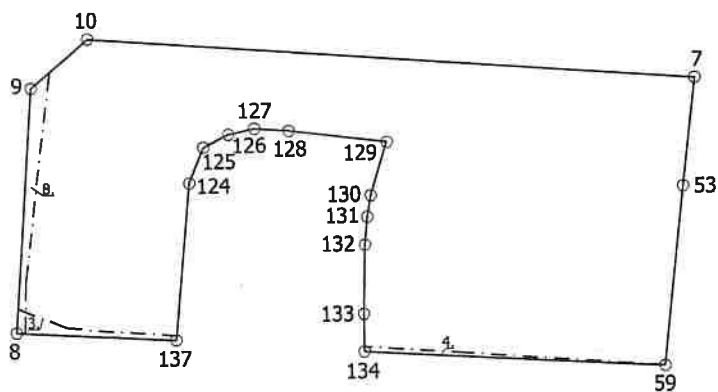

Plānā attēlota informācija par apgrūtinājumiem 2023. gada 01. jūnijā

Plāna mērogs 1: 1000

Zemes vienības platība: 0.2662 ha

x=198100
y=657800

Apgrūtinājumu.plāns

0500 008 0916

Plāna mērogs 1: 1000

2. lapa no 4

Mērnieks Sergejs Kovalovs
sertifikāta Nr. AB0130

Plāns sagatavots atbilstoši Ministru kabineta 2011. gada 27. decembra noteikumiem
Nr. 1019 "Zemes kadastrālās uzmērīšanas noteikumi"

x=198100
y=657800

Apgrūtinājumu plāns

0500 008 0916

Plāna mērogs 1: 1000

3. lapa no 4

Mērnieks Sergejs Kovaļovs
sertifikāta Nr. AB0130

Plāns sagatavots atbilstoši Ministru kabineta 2011. gada 27. decembra noteikumiem
Nr. 1019 "Zemes kadastrālās uzmērīšanas noteikumi"

$x=198100$
 $y=657800$

Apgrūtinājumu plāns

0500 008 0916

Plāna mērogs 1: 1000

4. lapa no 4

Mēmiēks Sergejs Kovaļovs
sertifikāta Nr. AB0130

Plāns sagatavots atbilstoši Ministru kabineta 2011. gada 27. decembra noteikumiem
Nr. 1019 "Zemes kadastrālās uzmērīšanas noteikumi"