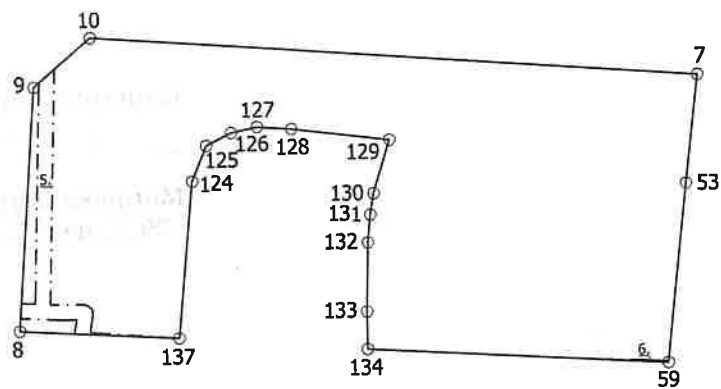

Plānā attēlota informācija par apgrūtinājumiem 2023. gada 01. jūnijā

Plāna mērogs 1: 1000

Zemes vienības platība: 0.2662 ha

x=198100
y=657800

Apgrūtinājumu.plāns

0500 008 0916

Plāna mērogs 1: 1000

2. lapa no 4

Mērnieks Sergejs Kovalovs
sertifikāta Nr. AB0130

Plāns sagatavots atbilstoši Ministru kabineta 2011. gada 27. decembra noteikumiem
Nr. 1019 "Zemes kadastrālās uzmērīšanas noteikumi"

x=198100
y=657800

Apgrūtinājumu plāns

0500 008 0916

Plāna mērogs 1: 1000

3. lapa no 4

Mērnieks Sergejs Kovaļovs
sertifikāta Nr. AB0130

Plāns sagatavots atbilstoši Ministru kabineta 2011. gada 27. decembra noteikumiem
Nr. 1019 "Zemes kadastrālās uzmērīšanas noteikumi"

$x=198100$
 $y=657800$

Apgrūtinājumu plāns

0500 008 0916

Plāna mērogs 1: 1000

4. lapa no 4

Mēmiēks Sergejs Kovaļovs
sertifikāta Nr. AB0130

Plāns sagatavots atbilstoši Ministru kabineta 2011. gada 27. decembra noteikumiem
Nr. 1019 "Zemes kadastrālās uzmērīšanas noteikumi"