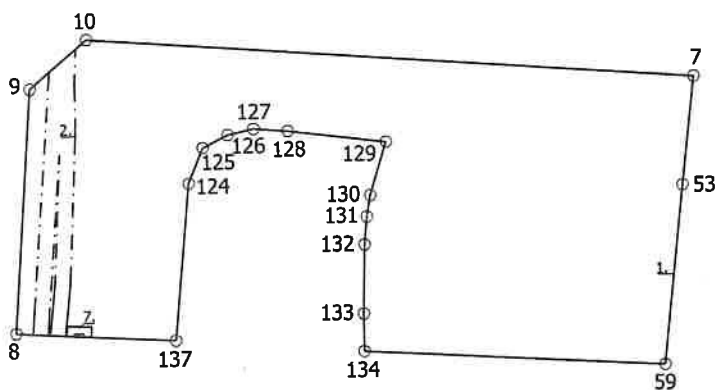

LATVIJAS REPUBLIKA

APGRŪTINĀJUMU PLĀNS

Zemes vienības kadastra apzīmējums: 0500 008 0916

Apgrūtinājumu saraksts:

1.	7316120300 - pierobeža - 0.2662 ha
2.	7312040100 - ekspluatācijas aizsargjoslas teritorija gar pazemes elektronisko sakaru tīklu līniju un kabeļu kanalizāciju - 0.0141 ha
3.	7312050601 - ekspluatācijas aizsargjoslas teritorija ap elektrisko tīklu gaisvadu līniju pilsētās un ciemos ar nominālo spriegumu līdz 20 kilovoltiem - 0.0024 ha
4.	7312050601 - ekspluatācijas aizsargjoslas teritorija ap elektrisko tīklu gaisvadu līniju pilsētās un ciemos ar nominālo spriegumu līdz 20 kilovoltiem - 0.0014 ha
5.	7312050201 - ekspluatācijas aizsargjoslas teritorija gar elektrisko tīklu kabeļu līniju - 0.0084 ha
6.	7312050201 - ekspluatācijas aizsargjoslas teritorija gar elektrisko tīklu kabeļu līniju - 0.0001 ha
7.	7312050300 - ekspluatācijas aizsargjoslas teritorija ap elektrisko tīklu sadales iekārtu - 0.0004 ha
8.	7312010101 - ekspluatācijas aizsargjoslas teritorija ap ūdensvadu, kas atrodas līdz 2 metru dziļumam - 0.0048 ha

Plānā attēlota informācija par apgrūtinājumiem 2023. gada 01. jūnijā

Plāna mērogs 1: 1000

Zemes vienības platība: 0.2662 ha

x=198100
y=657800

Apgrūtinājumu.plāns

0500 008 0916

Plāna mērogs 1: 1000

2. lapa no 4

0500 008 0916

Plāna mērogs 1: 1000

3. lapa no 4

Mērnieks Sergejs Kovaļovs
sertifikāta Nr. AB0130

Plāns sagatavots atbilstoši Ministru kabineta 2011. gada 27. decembra noteikumiem
Nr. 1019 "Zemes kadastrālās uzmērīšanas noteikumi"

$x=198100$
 $y=657800$

Apgrūtinājumu plāns

0500 008 0916

Plāna mērogs 1: 1000

4. lapa no 4

Mēmiēks Sergejs Kovaļovs
sertifikāta Nr. AB0130

Plāns sagatavots atbilstoši Ministru kabineta 2011. gada 27. decembra noteikumiem
Nr. 1019 "Zemes kadastrālās uzmērīšanas noteikumi"