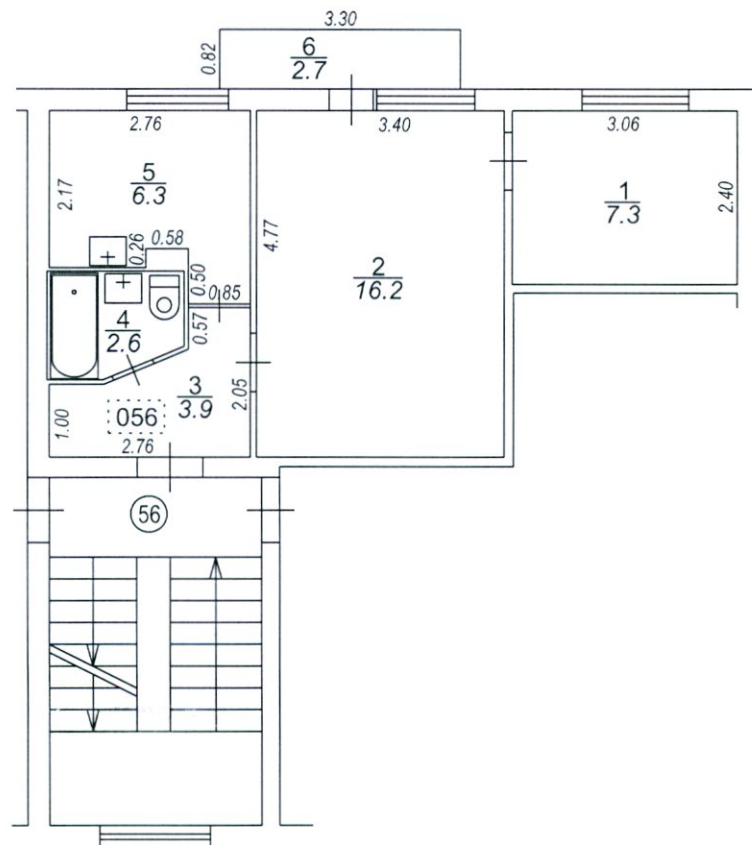

Būves punkta koordinātas  
Latvijas koordinātu sistēmā LKS-92

Punkta nr	x	y
1	195756.22	658031.22

Malu iela

Izgatavots no VZD arhīva materiāliem bez apsekošanas apvidū

TELPU GRUPAS PLĀNS		
KADASTRA APZĪMĒJUMS	MĒROGS	LPP.
0500 009 0703 001 056	1 : 100	4