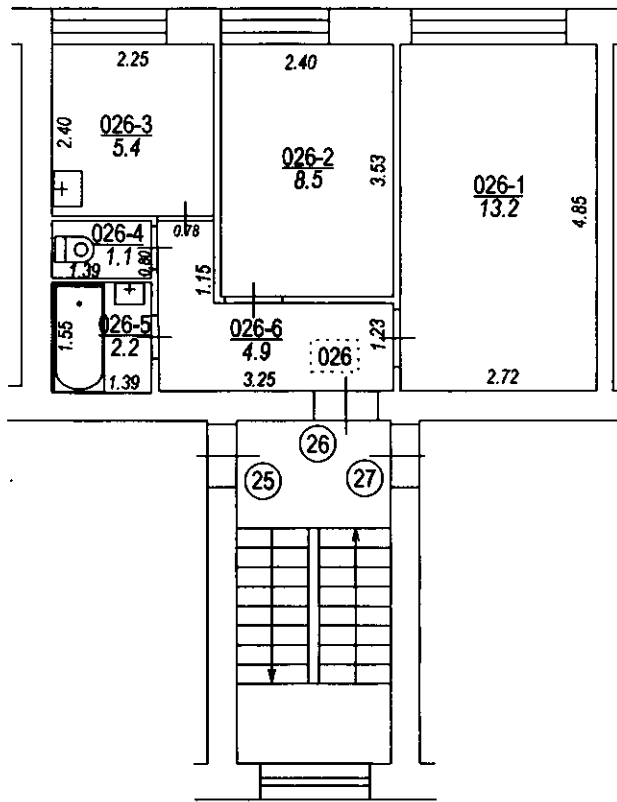

Būves punkta koordinātas  
Latvijas koordinātu sistēmā LKS-92

Punkta nr	x	y
1	196761.77	659856.54

Enerģētiku stāvēziela

Izgatavots no VZD arhīva materiāliem bez apsekošanas apvidū

TELPU GRUPAS PLĀNS		
KADASTRA APZĪMĒJUMS	MĒROGS	LPP.
05000051713001026	1 : 100	4