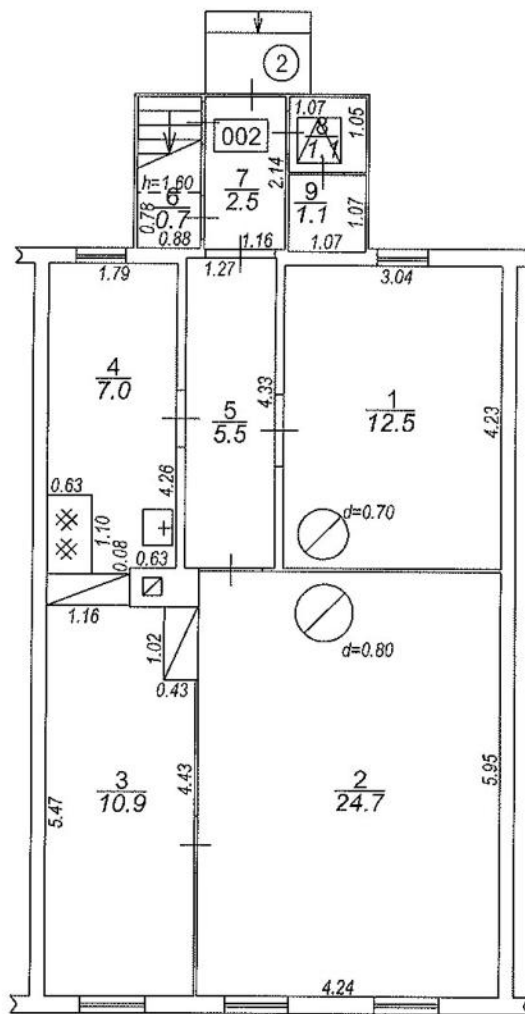

Būves punkta koordinātas
Latvijas koordinātu sistēmā LKS-92

Punkta nr	x	y
1	195557.88	658613.70

TELPU GRUPAS PLĀNS		
KADASTRA APZĪMĒJUMS	MĒROGS	LPP.
0500 004 8007 001 002	1:100	4

Būves punkta koordinātas
Latvijas koordinātu sistēmā LKS-92

Punkta nr	x	y
1	195557,88	658613,70

TELPU GRUPAS PLĀNS		
KADASTRA APZĪMĒJUMS	MĒROGS	LPP.
0500 004 8007 001 002	1:100	5