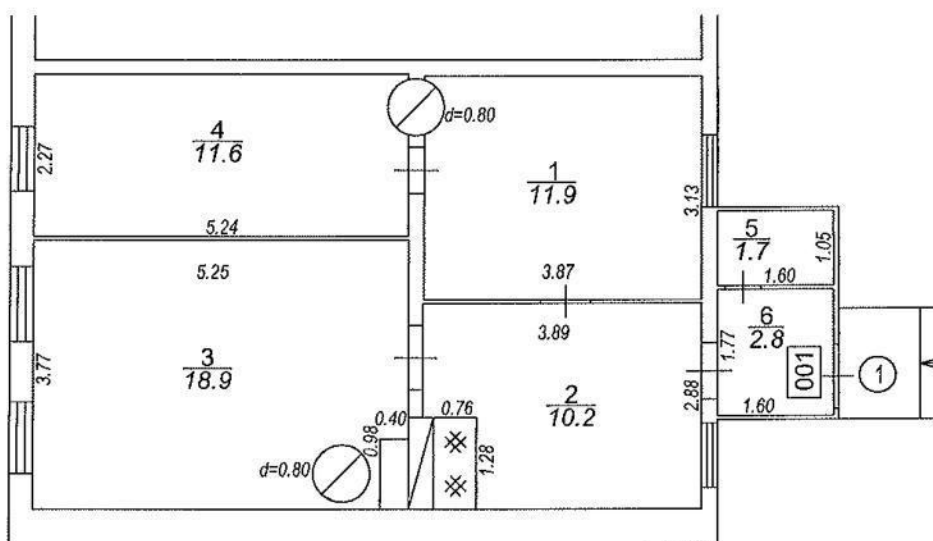

Būves punkta koordinātas
 Latvijas koordinātu sistēmā LKS-92

Punkta nr	x	y
1	195534.85	658616.96

Andreja Pūrpura iela

Izgatavots no VZD arhīva materiāliem bez apsekošanas apvidū

TELPU GRUPAS PLĀNS

KADASTRA APZĪMĒJUMS	MĒROGS	LPP.
0500 004 8008 001 001	1 : 100	4