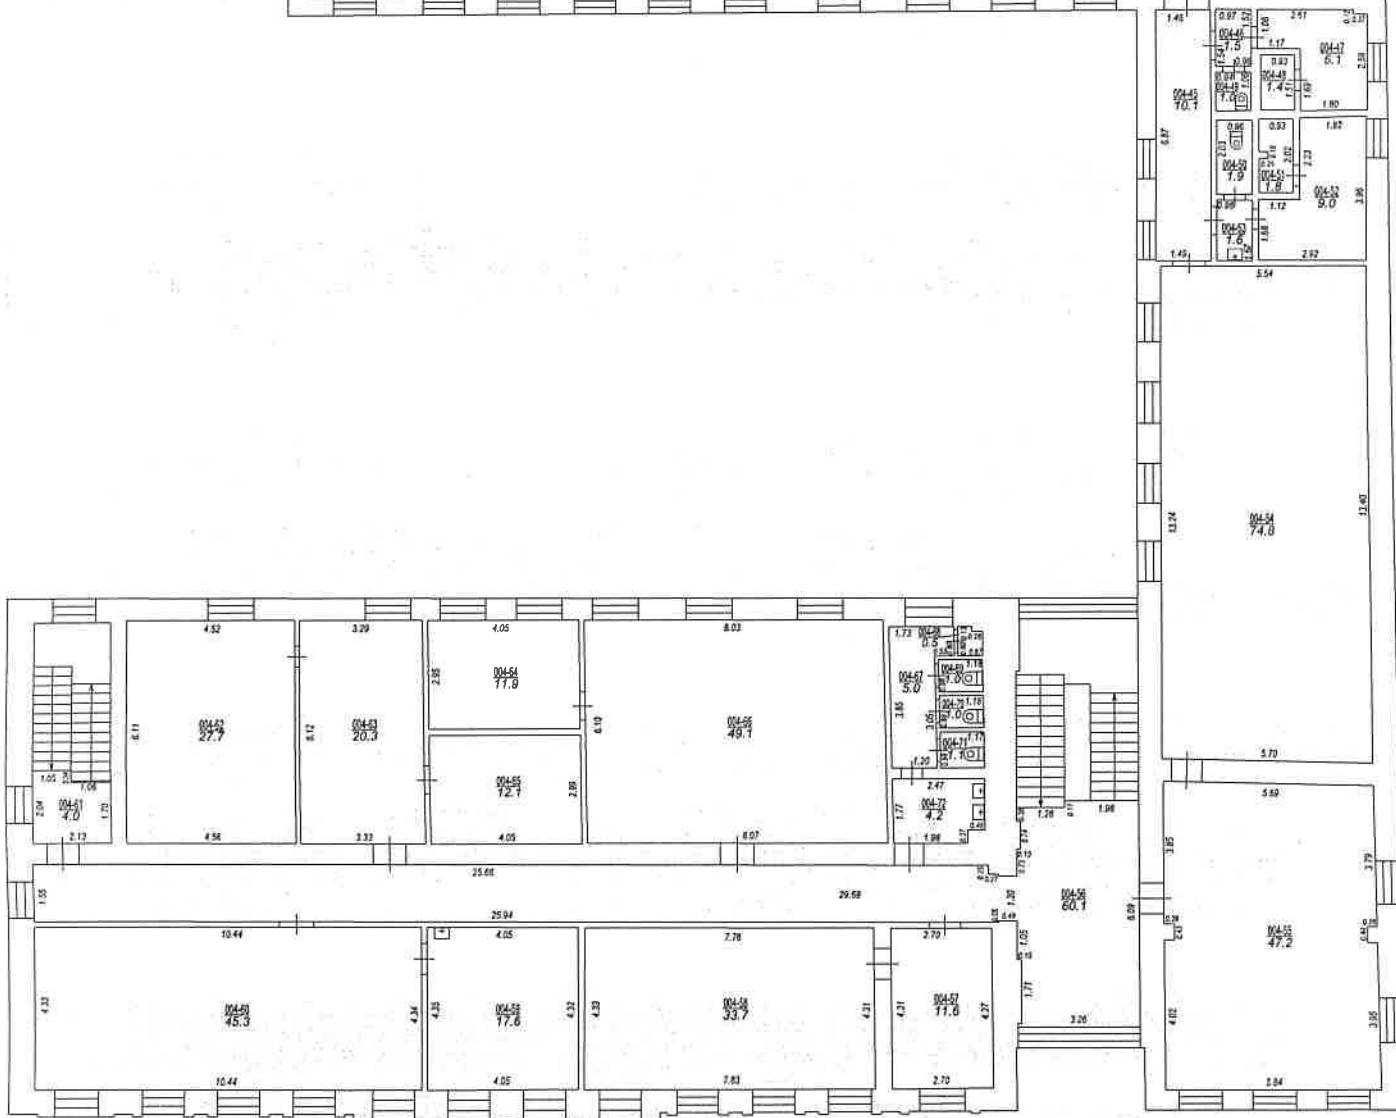

STĀVA PLĀNS			
KADASTRA APZĪMĒJUMS	STĀVS	MĒRĪGĪBS	LPP.
05000048505001	1	1:100	7

STĀVA PLĀNS			
KADASTRA APZĪMĒJUMS	STĀVS	MĒROGS	LPP.
05000048505001	2	1:100	8

STĀVA PLĀNS			
KADASTRA APZĪMĒJUMS	STĀNS	MĒROGS	LPP.
0500048505001	-1	1:100	8