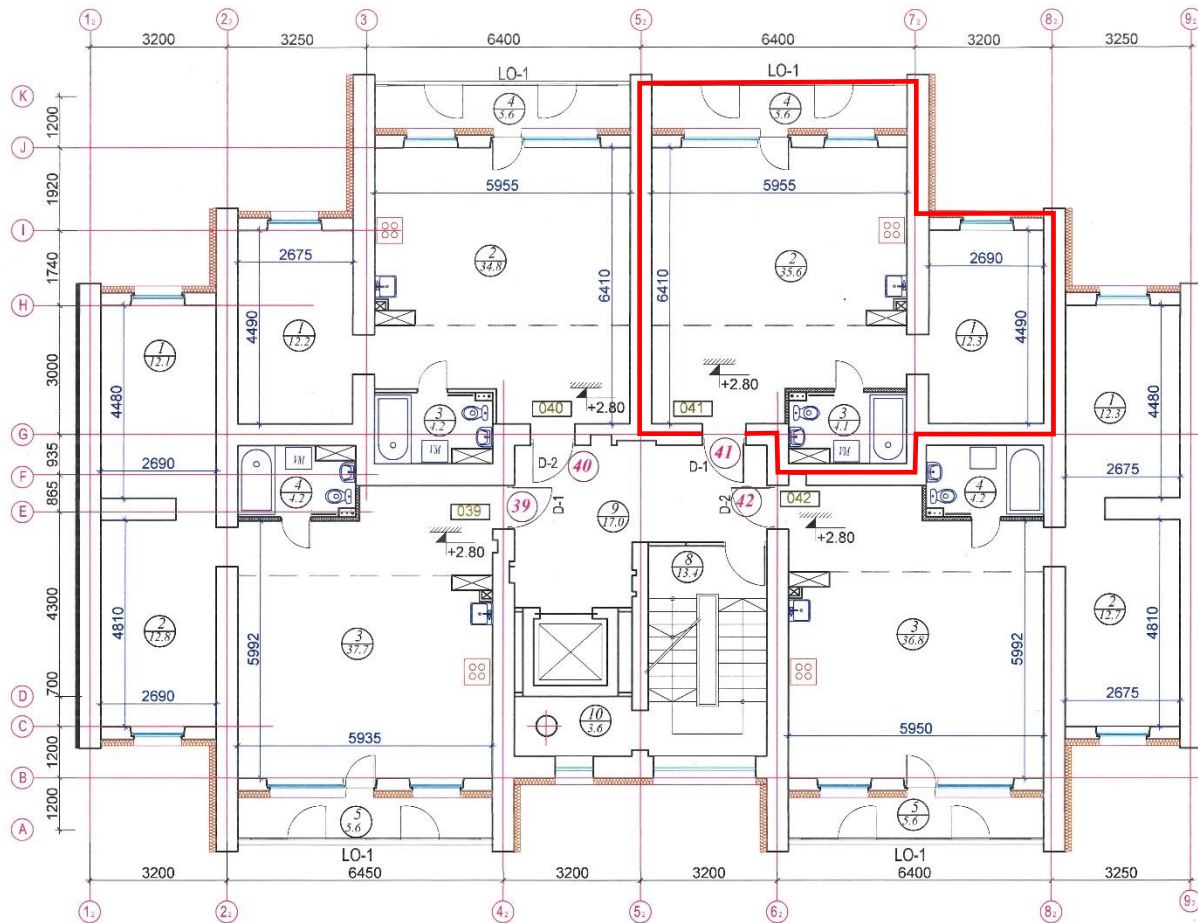

"B" sekcijas telpas

Sekcijas dalījuma shēma:

Pieņemtie apzīmējumi:

- telpas numurs plānā
telpas platība
- telpu grupas kadastra numurs
- dzīvokļa numurs
- esošās dzīvokļa ieejas durvis (metāla)
(D-1 labās; D-2 kreisās)
- izliete
- vanna
- dušas kabīnes
- wc pods
- veļas mašīna
- esošais atkritumu vads
- ūrās grīdas augstuma atzīme
- lodžiju iestiklojuma rāmju sistēma