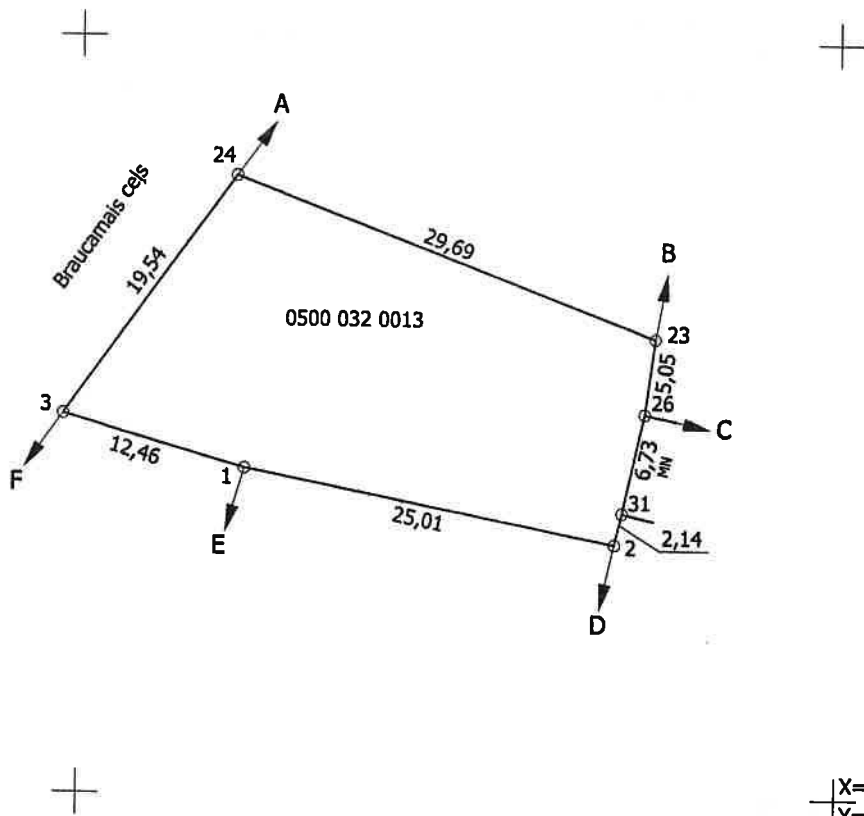

ZEMES VIENĪBA UZMĒRĪTA
LKS-92 TM
Mēroga koeficients: 0.999921

ZEMES VIENĪBAS IZVIETOJUMA SHĒMA

Robežojošo zemes vienību saraksts:

- no A līdz B: 0500 032 1010 Mazā Medus iela 17, Daugavpils
- no B līdz C: 0500 032 1009 Mazā Medus iela 15, Daugavpils
- no C līdz D: 0500 032 1008 Mazā Medus iela 13, Daugavpils
- no D līdz E: 0500 032 1012 Azovas iela 14, Daugavpils
- no E līdz F: 0500 032 0014
- no F līdz A: 0500 032 1703

Piāna mērogs 1: 500
Zemes vienības platība: 0.0556ha

Mērnieks Guntis Štāls (sert.Nr.BB-384, derīgs no 14.06.2011. līdz 13.06.2021.)
apliecina, ka plāns izgatavots atbilstoši Ministru kabineta 2011.gada 27.decembra
noteikumiem Nr. 1019 "Zemes kadastrālās uzmērīšanas noteikumi"

Guntis Štāls

14.01.2019.

Daugavpils (kadastra apz.0500 032 0013)

Kartes skata izdrukā

S – 550m²