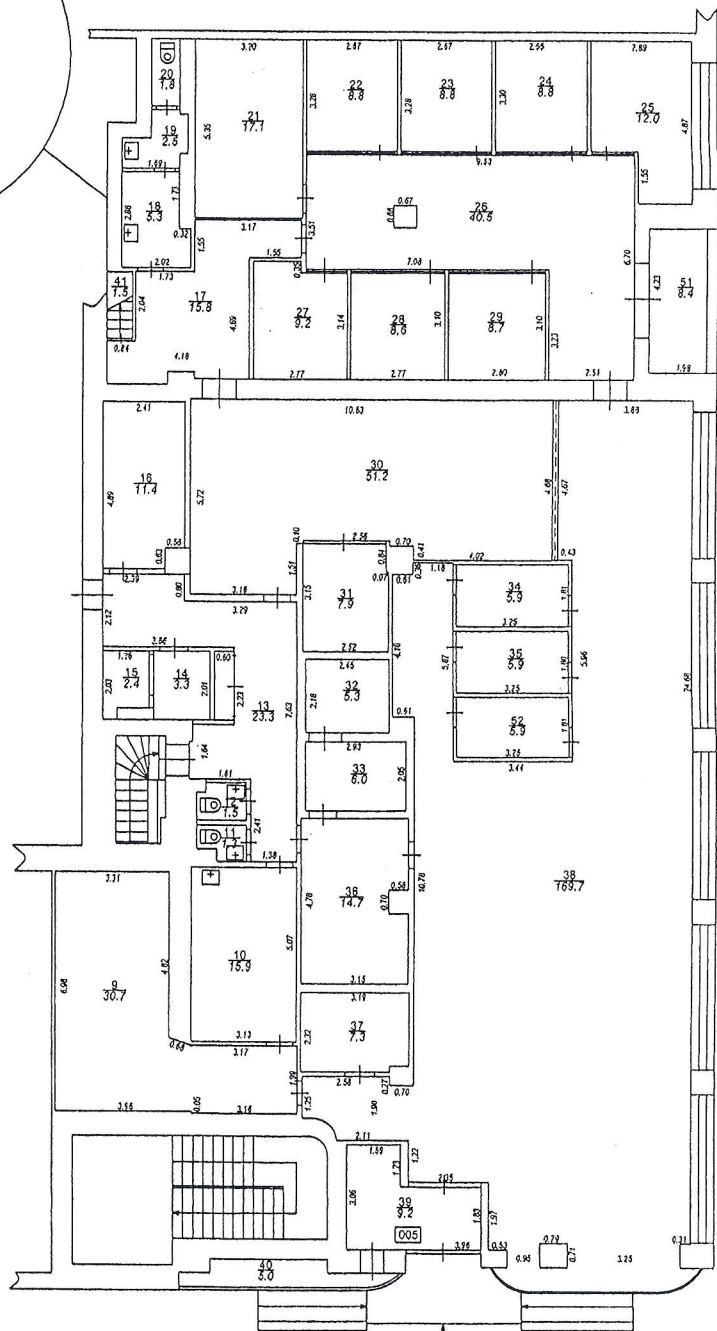

Iznomājamo neapdzīvojamo telpu
630.7 m² platība Rīgas ielā 22A, Daugavpilī,
atrašanās vietas plāns (1.stāvs)

Plānā ir izdots arī materiāliem bez apsekošanas apvidū (izņemot telpas 9, 30, 31, 34, 35, 36, 38, 39, 52)

TĒLPU GRUPAS PLĀNS			
KADASTRA APZĪMĒJUMS	STĀVS	MĒROGS	LPP.
0500 001 3202 001 005	1	1:150	5

Iznomājamo neapdzīvojamo telpu
630.7 m² platība Rīgas ielā 22A, Daugavpilī,
atrašanās vietas plāns (pagrabstāvs)