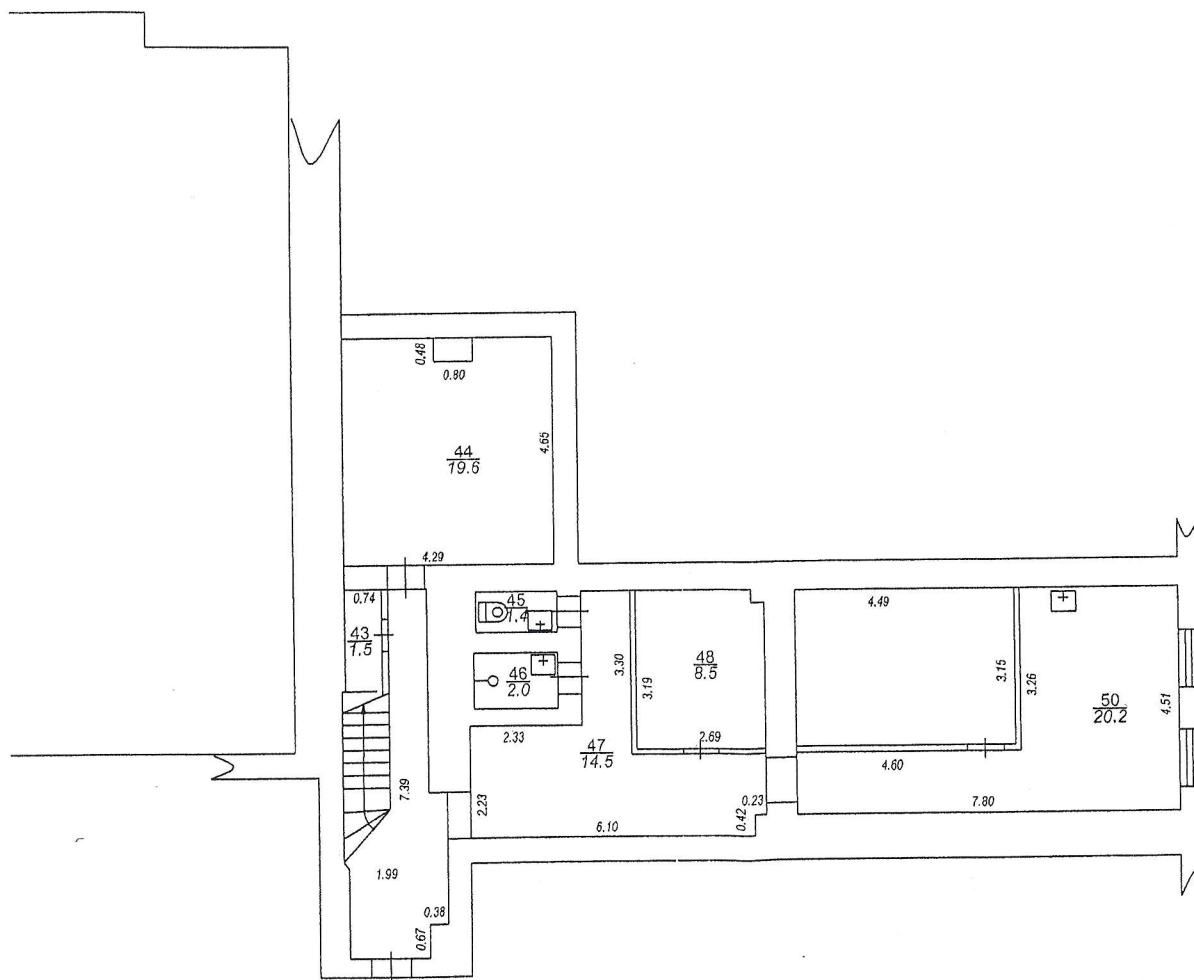

Iznomājamo neapdzīvojamo telpu
630.7 m² platība Rīgas ielā 22A, Daugavpilī,
atrašanās vietas plāns (1.stāvs)

Plānā ir izdots arī materiāliem bez apsekošanas apvidū (izņemot telpas 9, 30, 31, 34, 35, 36, 38, 39, 52)

TĒLPU GRUPAS PLĀNS			
KADASTRA APZĪMĒJUMS	STĀVS	MĒROGS	LPP.
0500 001 3202 001 005	1	1:150	5

Iznomājamo neapdzīvojamo telpu
630.7 m² platība Rīgas ielā 22A, Daugavpilī,
atrašanās vietas plāns (pagrabstāvs)

Izgatavots no VZD arhīva materiāliem bez apsekošanas apvidū

TĒĻU GRUPAS PLĀNS			
KADASTRA APZĪMĒJUMS	STĀVS	MĒROGS	LPP.
0500 001 3202 001 005	-1	1 : 150	6