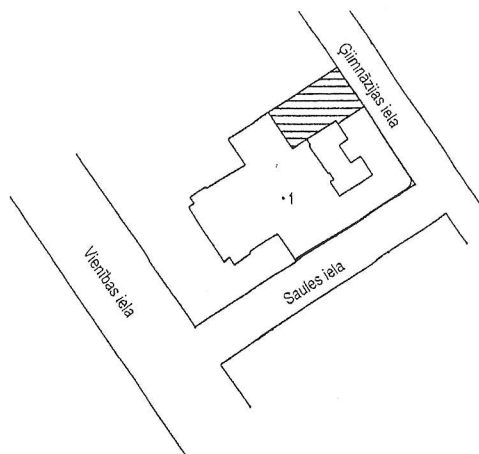

Iznomājamo neapdzīvojamo telpu
630.7 m² platība Rīgas ielā 22A, Daugavpilī,
atrašanās vietas plāns (1.stāvs)

Plānā ir izdots arī materiāliem bez apsekošanas apvidū (izņemot telpas 9, 30, 31, 34, 35, 36, 38, 39, 52)

TĒLPU GRUPAS PLĀNS			
KADASTRA APZĪMĒJUMS	STĀVS	MĒROGS	LPP.
0500 001 3202 001 005	1	1:150	5

Iznomājamo neapdzīvojamo telpu
630.7 m² platība Rīgas ielā 22A, Daugavpilī,
atrašanās vietas plāns (pagrabstāvs)