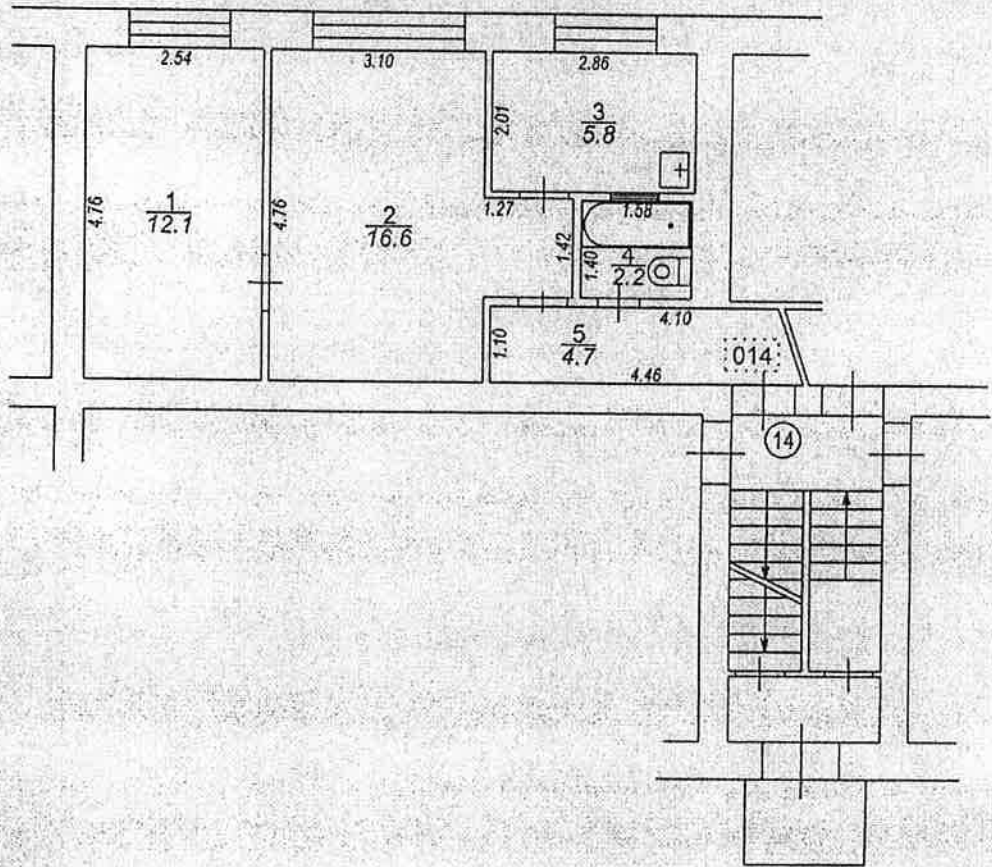

Būves punkta koordinātas
Latvijas koordinātu sistēmā LKS-92

Punkta Nr.	x	y
1	197926.08	655957.29

Izgatavots no VZD arhīva materiāliem bez apsekošanas apvidū

TELPU GRUPAS PLĀNS		
KADASTRA APZĪMĒJUMS	MĒROGS	LPP.
0500 037 0303 001 014	1:100	4