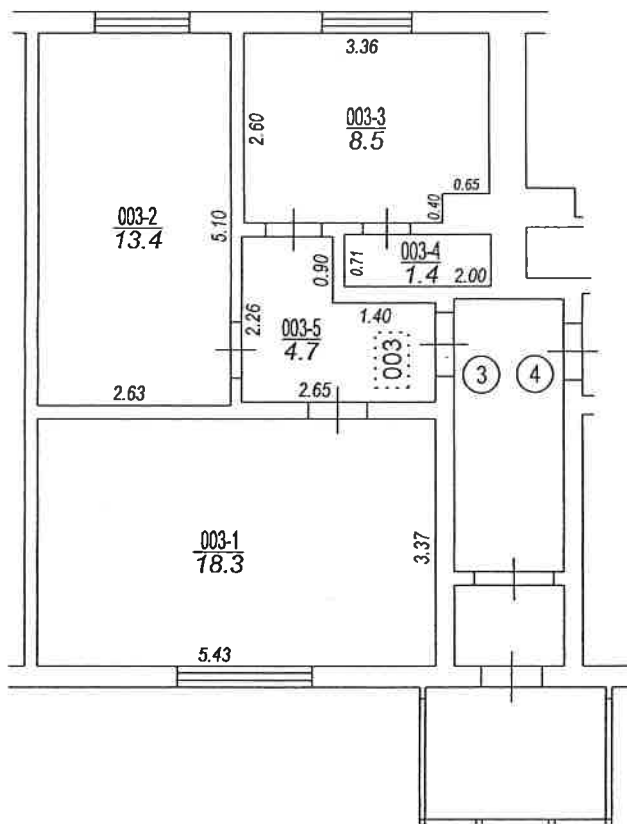

Būves punkta koordinātas  
 Latvijas koordinātu sistēmā LKS-92

Punkta nr	x	y
1	197788.47	655834.83

Ceļš

Izgatavots no VZD arhīva materiāliem bez apsekošanas apvidū

TELPU GRUPAS PLĀNS		
KADAŠTRA APZĪMĒJUMS	MĒROGS	LPP.
05000370314004003	1 : 100	4