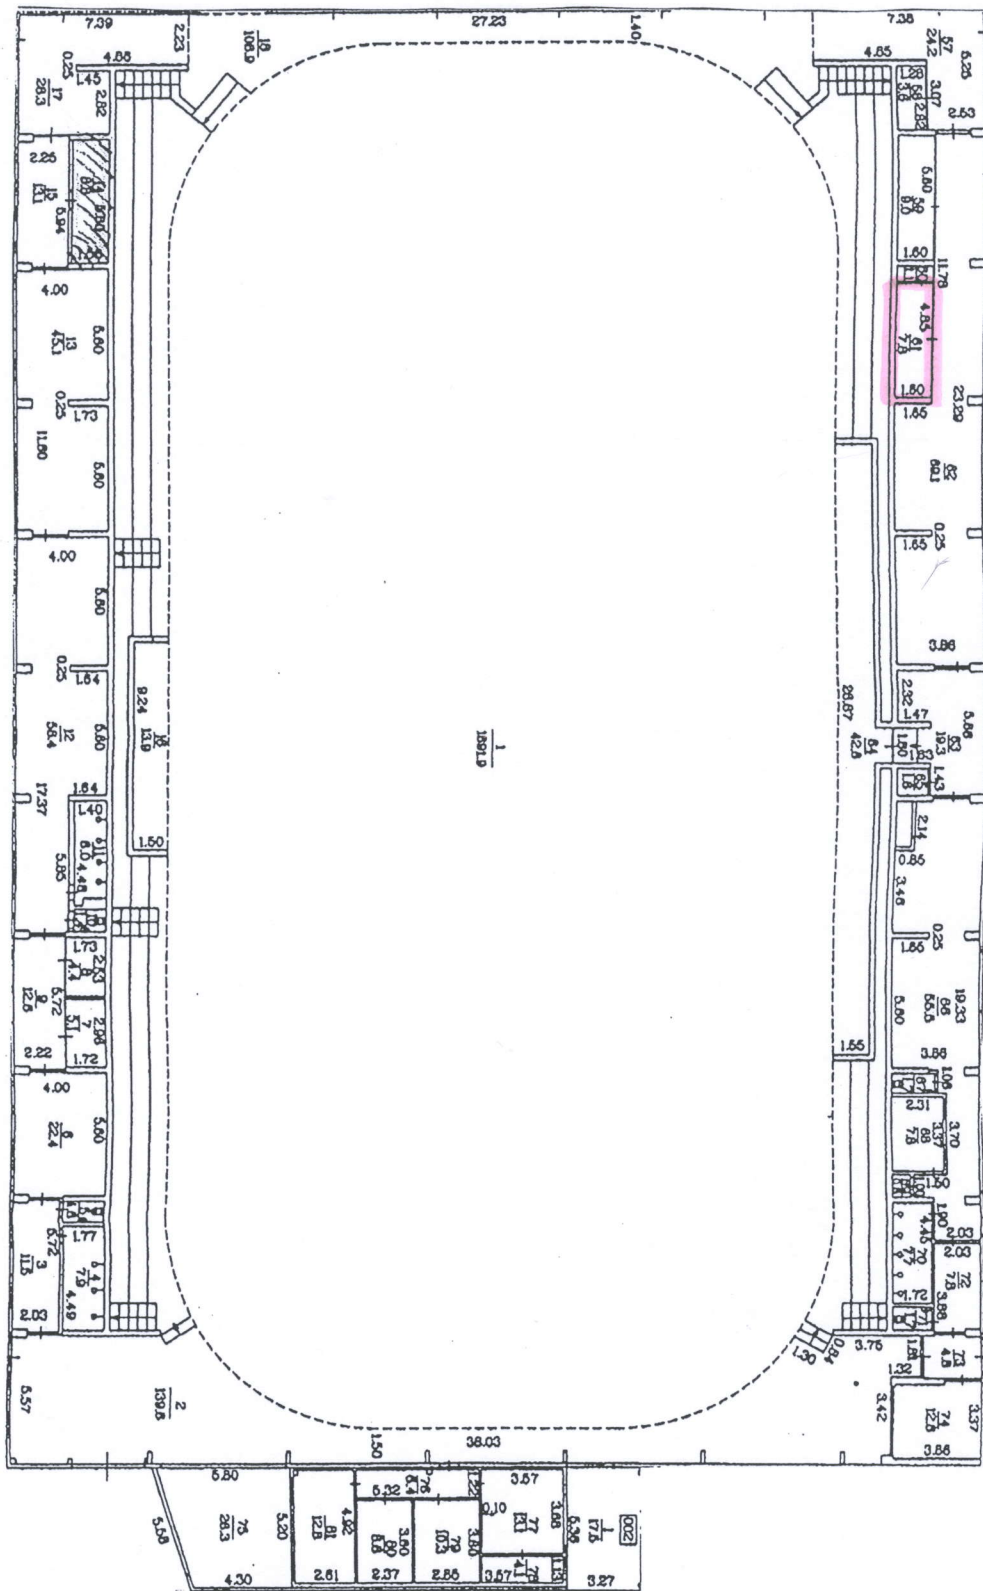

Iznomājamā nomas objekta atrašanās vieta ēkā Stacijas ielā 45A, Daugavpilī

BŪVES 1. STĀVA PLĀNA SHĒMA