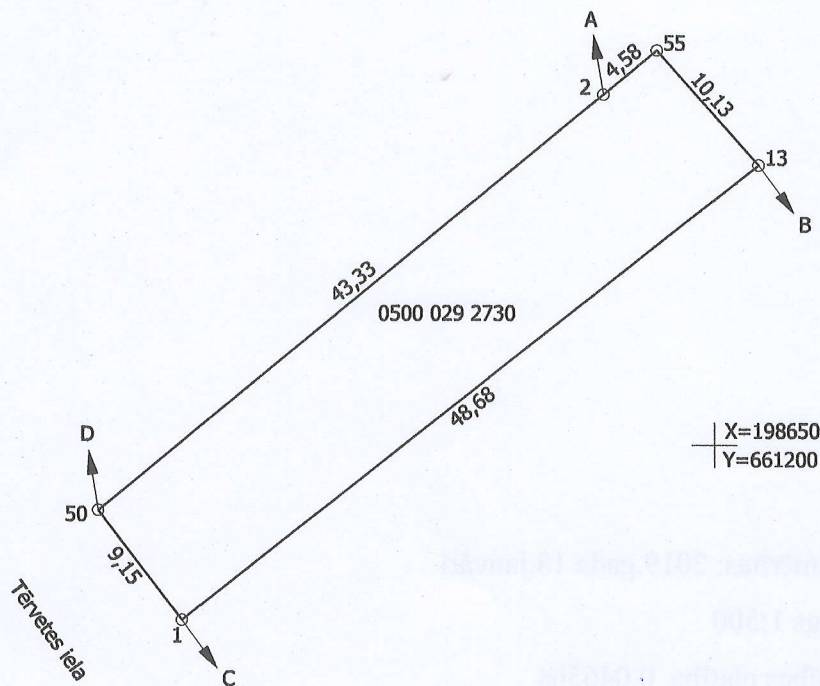

ZEMES VIENĪBAS IZVIETOJUMA SHĒMA

ZEMES VIENĪBA UZMĒRĪTA

LKS-92 TM

Mēroga koeficients: 0.999918

Robežojošo zemes vienību saraksts:

- no A līdz B: 0500 029 0051 Krimuldas iela 19, Daugavpils
- no B līdz C: 0500 029 2727 Tērvetes iela 20, Daugavpils
- no C līdz D: 0500 029 2606 Tērvetes iela
- no D līdz A: 0500 029 0050 Tērvetes iela 24, Daugavpils

Plāna mērogs 1: 500

Zemes vienības platība: 0.0465ha

Mērnieks Guntis Štāls (seri.Nr.BB-384, derīgs no 14.06.2011. līdz 13.06.2021.)
 apliecina, ka plāns izgatavots atbilstoši Ministru kabineta 2011.gada 27.decembra
 noteikumiem Nr. 1019 "Zemes kadastrālās uzmērīšanas noteikumi"