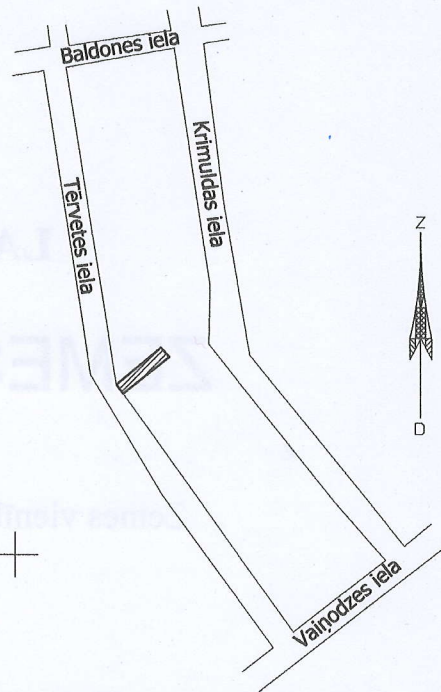

ZEMES VIENĪBAS IZVIETOJUMA SHĒMA

ZEMES VIENĪBA UZMĒRĪTA

LKS-92 TM

Mēroga koeficients: 0.999918

Robežojošo zemes vienību saraksts:

- no A līdz B: 0500 029 0051 Krimuldas iela 19, Daugavpils
- no B līdz C: 0500 029 2727 Tērvetes iela 20, Daugavpils
- no C līdz D: 0500 029 2606 Tērvetes iela
- no D līdz A: 0500 029 0050 Tērvetes iela 24, Daugavpils

Plāna mērogs 1: 500

Zemes vienības platība: 0.0465ha

Mērnieks Guntis Štāls (seri.Nr.BB-384, derīgs no 14.06.2011. līdz 13.06.2021.)
 apliecina, ka plāns izgatavots atbilstoši Ministru kabineta 2011.gada 27.decembra
 noteikumiem Nr. 1019 "Zemes kadastrālās uzmērīšanas noteikumi"