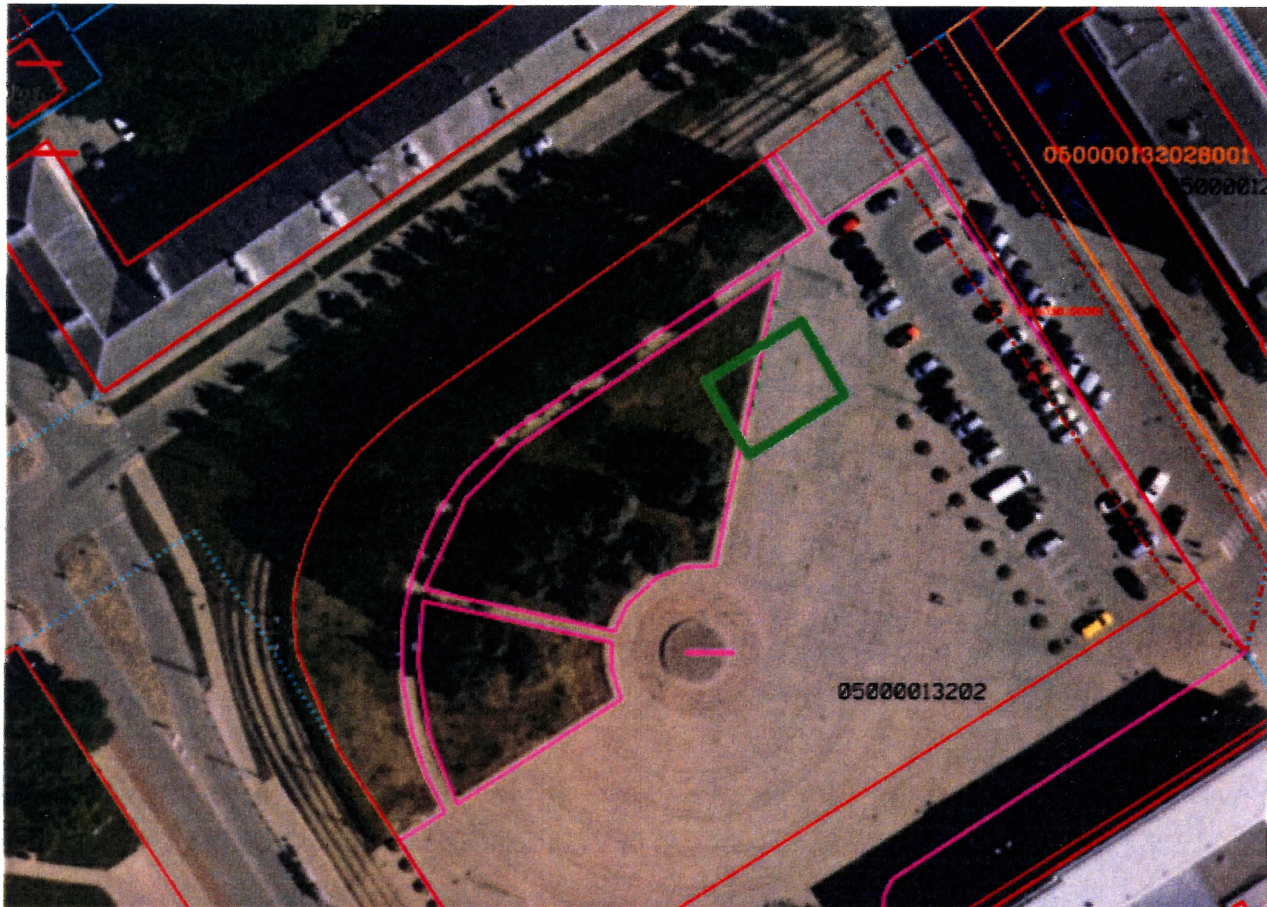

Zemes vienības ar kadastra apzīmējumu 0500 001 3202 daļas (~200 m² kopplatībā*),
izvietojuma shēma uz Valsts zemes dienesta datu publicēšanas portāla datiem

- zemes vienības robeža
- sarkanās līnijas
- zemes vienības daļas robeža