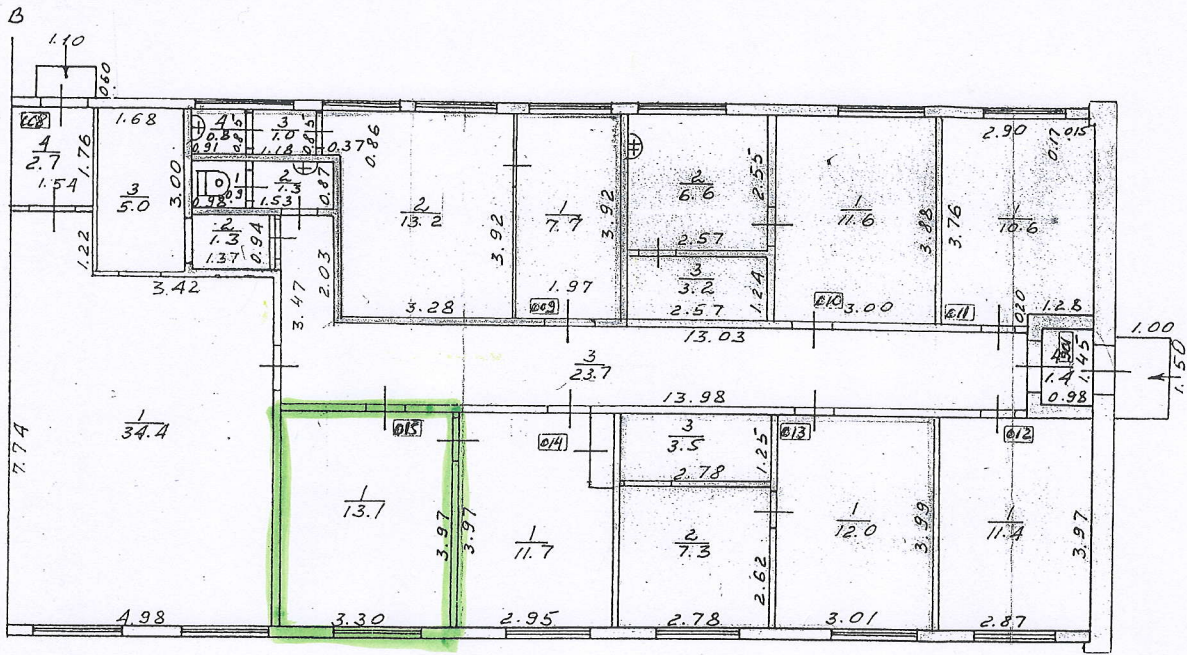

Iznomājamo neapdzīvojamās telpas (telpu grupa 015)
atrašanās vieta ēkā Tartu ielā 15A, Daugavpilī

Būvniecības kadastra apzīmējums: 0500/008/0801/001