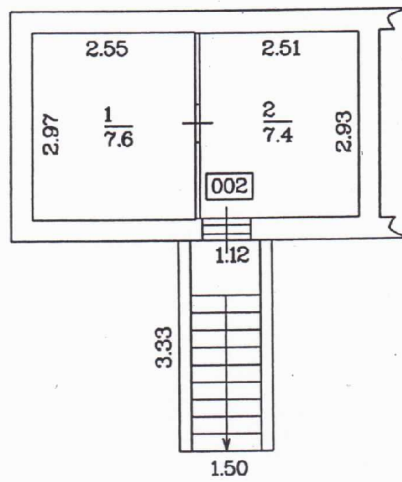

STĀVA PLĀNS			
KADASTRA APZĪMĒJUMS	STĀVS	MĒROGS	LPP.
0500 001 0818 002	1	1:100	6

Pagrabs

STĀVA PLĀNS			
KADASTRA APZĪMĒJUMS	STĀVS	MĒROGS	LPP.
0500 001 0818 002	-1	1:100	5