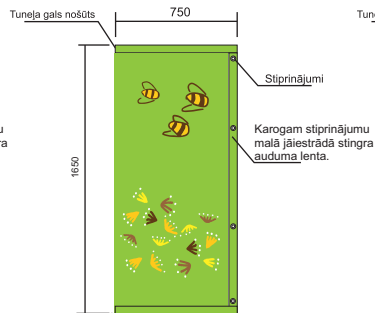

## Pielikums Nr. 1

Lieldienu karogi, 50x100cm 25 gab., 75x165cm 18 gab.

Jāizgatavo 7 gab.

Jāizgatavo 6 gab.

Jāizgatavo 6 gab.

Jāizgatavo 6 gab.

Jāizgatavo 5 gab.

Jāizgatavo 5 gab.

Jāizgatavo 4 gab.

Jāizgatavo 4 gab.

Tuneļa gals nošūts

Tuneļa gals nošūts

Tuneļa gals nošūts

Tuneļa gals nošūts