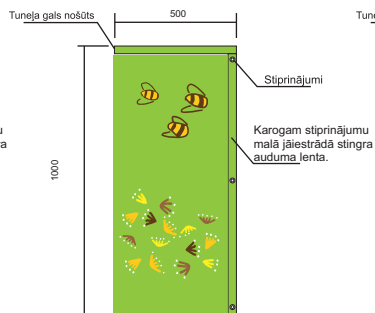

## Pielikums Nr. 1

Lieldienu karogi, 50x100cm 25 gab., 75x165cm 18 gab.

Jāizgatavo 7 gab.

Jāizgatavo 6 gab.

Jāizgatavo 6 gab.

Jāizgatavo 6 gab.

Jāizgatavo 5 gab.

Jāizgatavo 5 gab.

Jāizgatavo 4 gab.

Jāizgatavo 4 gab.

Tuneļa gals nošūts

Tuneļa gals nošūts

Tuneļa gals nošūts

Tuneļa gals nošūts