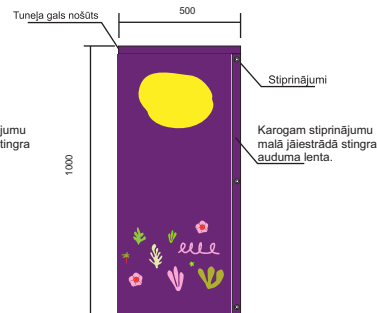

## Pielikums Nr. 1

Lieldienu karogi, 50x100cm 25 gab., 75x165cm 18 gab.

Jāizgatavo 7 gab.

Jāizgatavo 6 gab.

Jāizgatavo 6 gab.

Jāizgatavo 6 gab.

Jāizgatavo 5 gab.

Jāizgatavo 5 gab.

Jāizgatavo 4 gab.

Jāizgatavo 4 gab.

Tuneļa gals nošūts

Tuneļa gals nošūts

Tuneļa gals nošūts

Tuneļa gals nošūts