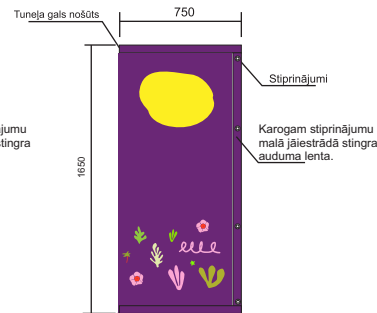

## Pielikums Nr. 1

Lieldienu karogi, 50x100cm 25 gab., 75x165cm 18 gab.

Jāizgatavo 7 gab.

Jāizgatavo 6 gab.

Jāizgatavo 6 gab.

Jāizgatavo 6 gab.

Jāizgatavo 5 gab.

Jāizgatavo 5 gab.

Jāizgatavo 4 gab.

Jāizgatavo 4 gab.

Tuneļa gals nošūts

Tuneļa gals nošūts

Tuneļa gals nošūts

Tuneļa gals nošūts