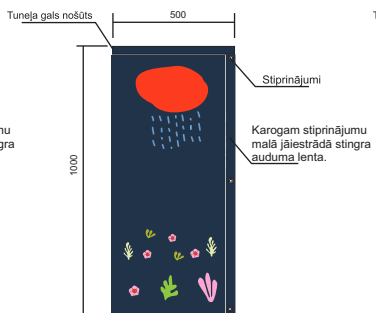

## Pielikums Nr. 1

Lieldienu karogi, 50x100cm 25 gab., 75x165cm 18 gab.

Jāizgatavo 7 gab.

Jāizgatavo 6 gab.

Jāizgatavo 6 gab.

Jāizgatavo 6 gab.

Jāizgatavo 5 gab.

Jāizgatavo 5 gab.

Jāizgatavo 4 gab.

Jāizgatavo 4 gab.

Tuneļa gals nošūts

Tuneļa gals nošūts

Tuneļa gals nošūts

Tuneļa gals nošūts