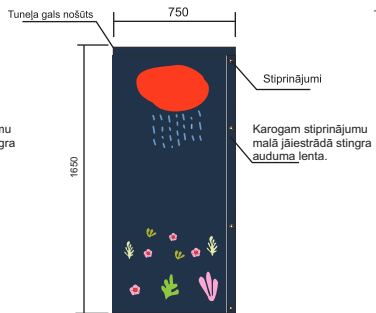

## Pielikums Nr. 1

Lieldienu karogi, 50x100cm 25 gab., 75x165cm 18 gab.

Jāizgatavo 7 gab.

Jāizgatavo 6 gab.

Jāizgatavo 6 gab.

Jāizgatavo 6 gab.

Jāizgatavo 5 gab.

Jāizgatavo 5 gab.

Jāizgatavo 4 gab.

Jāizgatavo 4 gab.

Tuneļa gals nošūts

Tuneļa gals nošūts

Tuneļa gals nošūts

Tuneļa gals nošūts