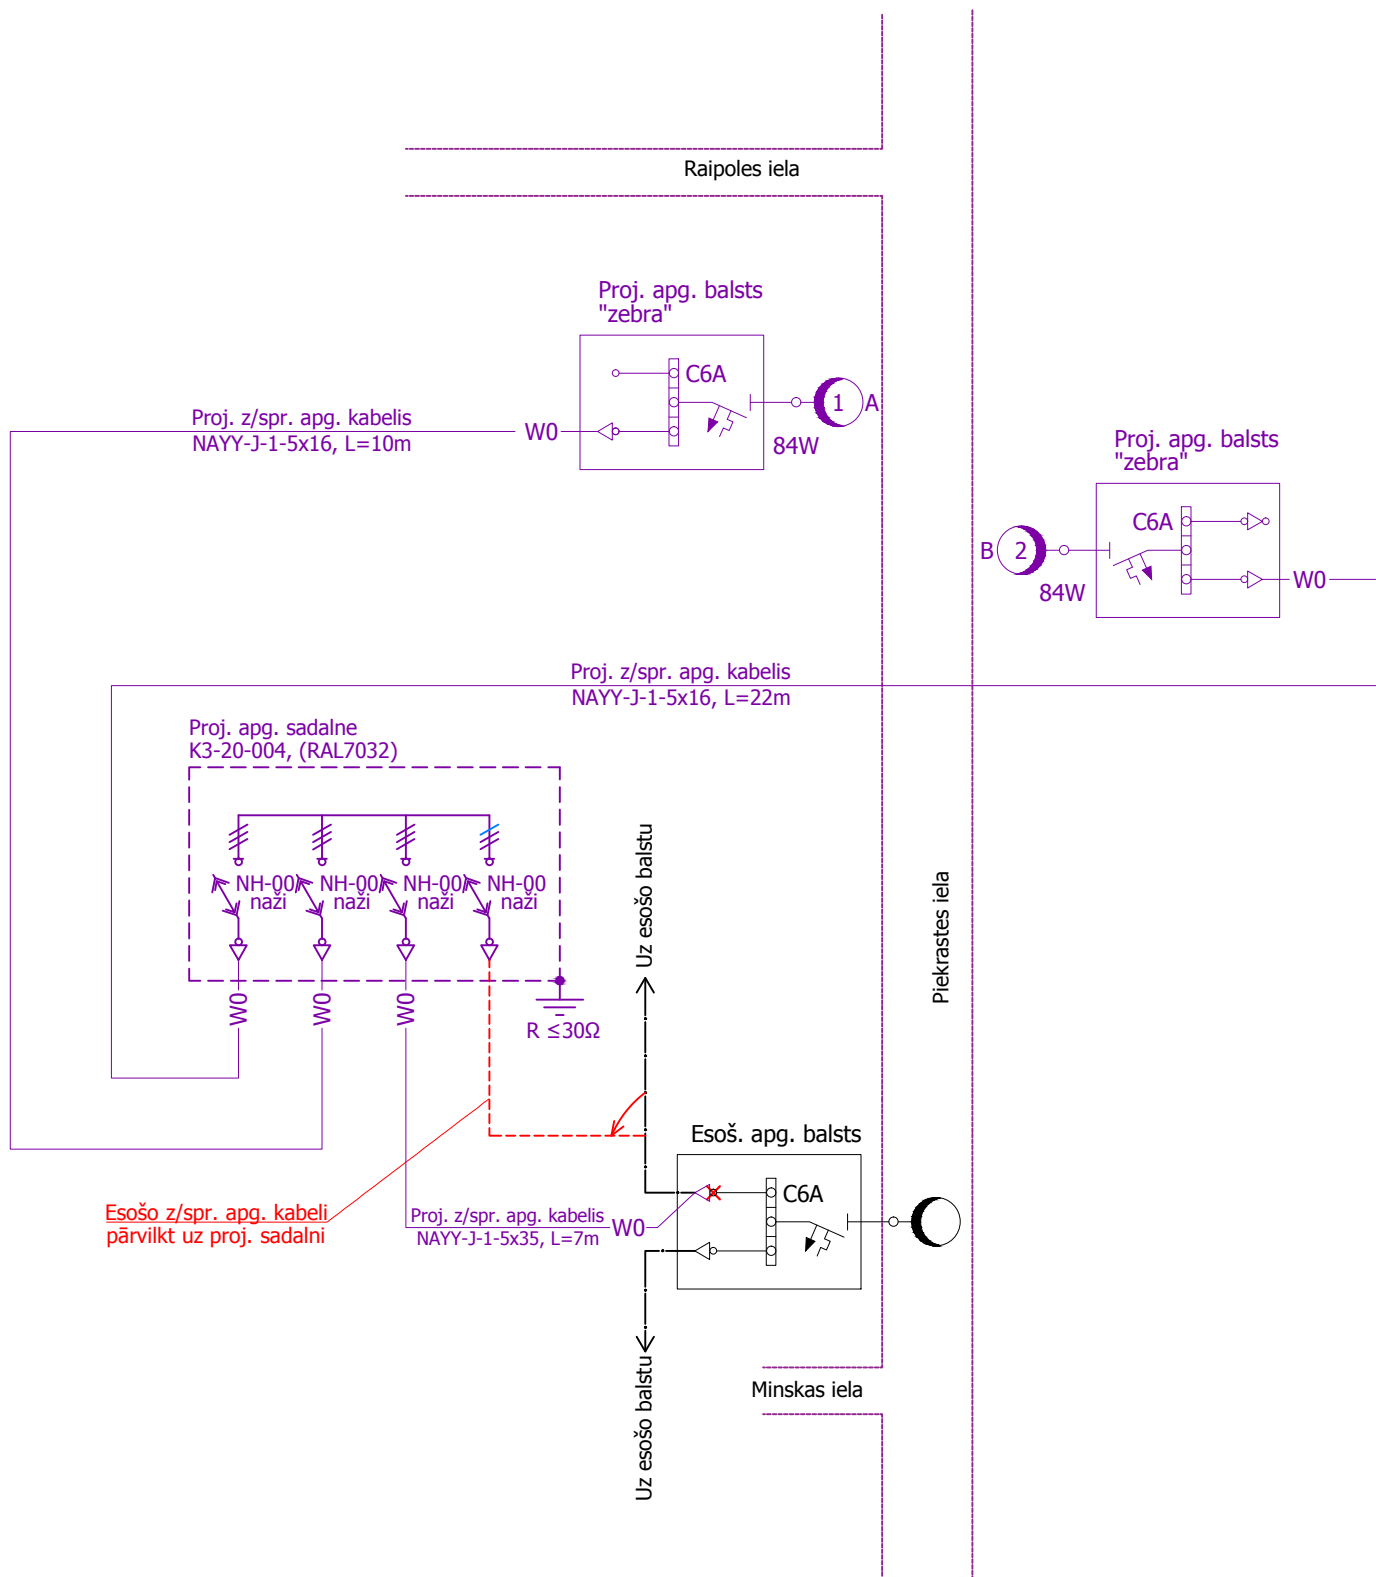

Principiālā shēma

SIA "LATGALES ENERGOBŪVE" Reģ. Nr.41503045569 Daugavpils, Varšavas iela 13				Pasūtītājs: DPPI "Komunālās saimniecības pārvalde" Reģ. Nr. 90009547852			Pasūtījums: D1/2021		
				Objekts: Gājēju pārejas apgaismojuma izbūve Piekrastes ielā 23, Daugavpilī					
ELEKTROTEHNISKĀ DAĻA				Stadija	Lapa	Lapas			
				Projektēja	A. Petenkovs	27.04.2021	TS	ELT-2	
				Parbāudīja	V. Astamonovs	27.04.2021	Mērogs		M 1:100
				Principiālā shēma			Būvkomersanta reģistrācijas apliecība Nr.6249-R		