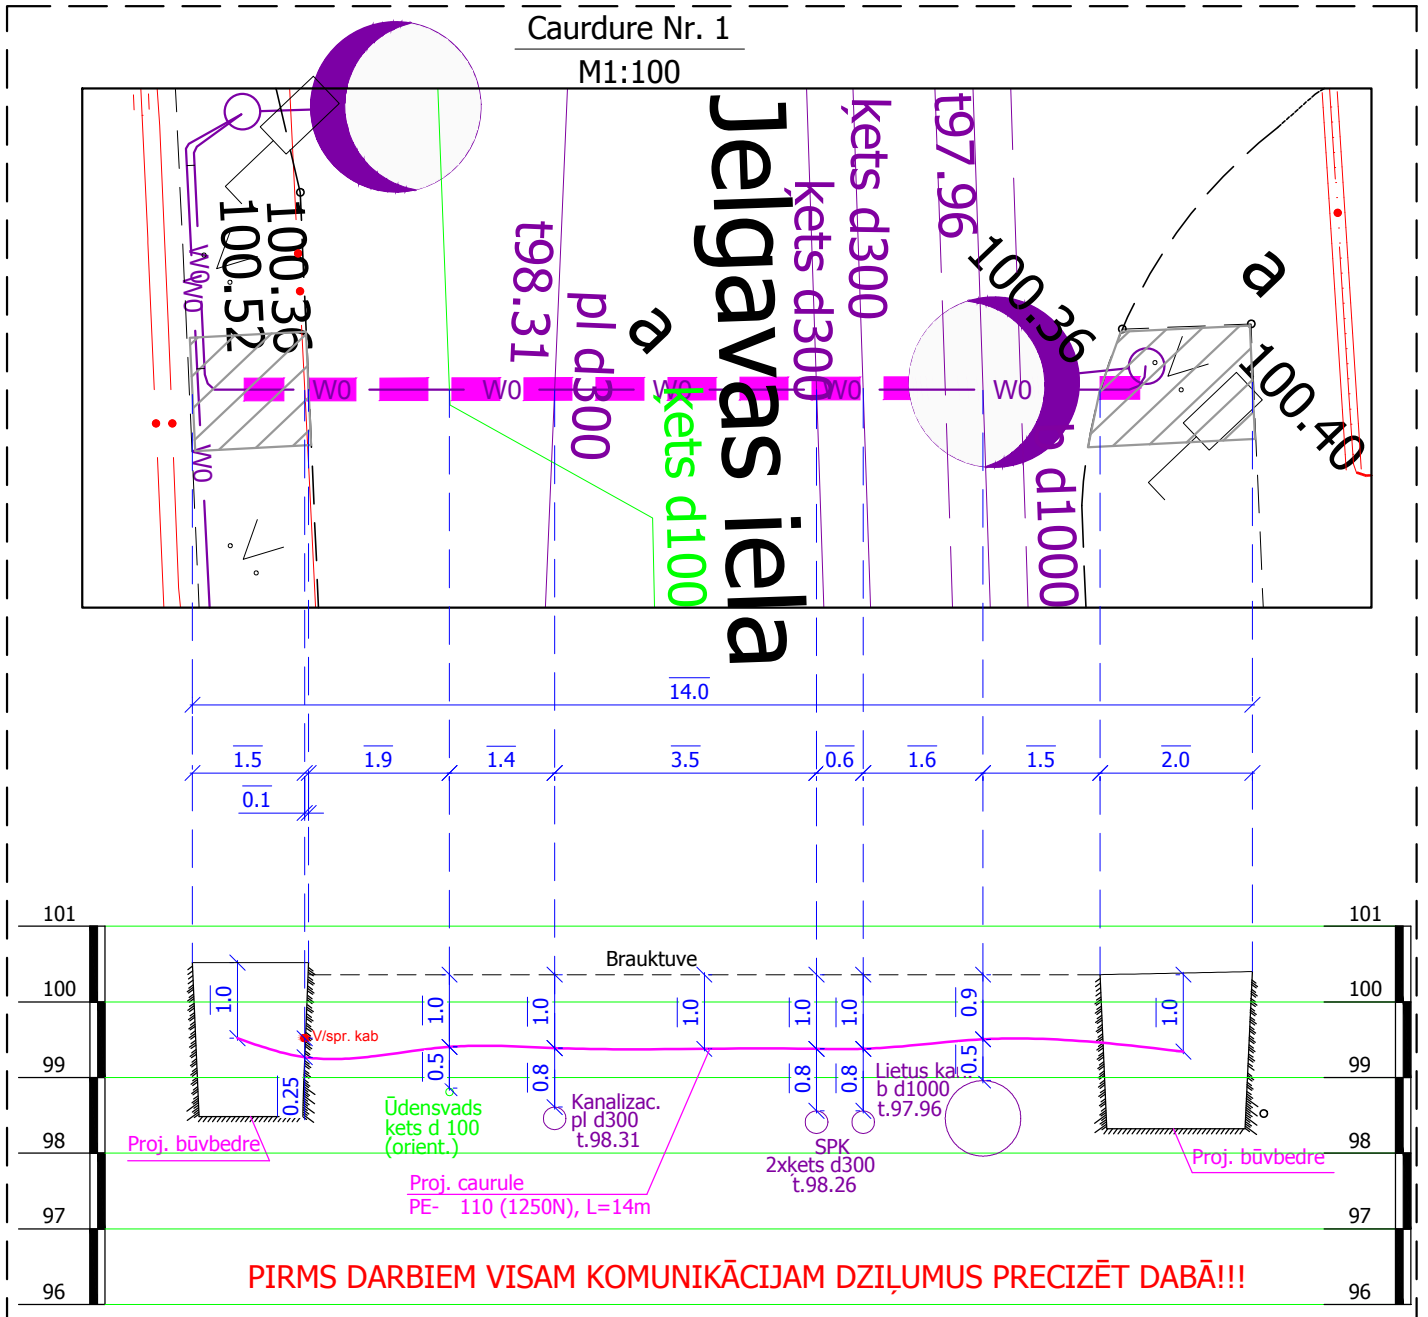

Caurduruma plāns. M 1:100.

SIA "LATGALES ENERGOBŪVE"
Reģ. Nr.41503045569
Daugavpils, Varšavas iela 13

Pasūtītājs: DPPI "Komunālās saimniecības pārvalde"
Reģ. Nr. 90009547852

Pasūtījums:
D1/2021

Objekts: Gājēju pārejas apgaismojuma izbūve Jelgavas ielā
(Liela Dārza ielas rajonā), Daugavpilī