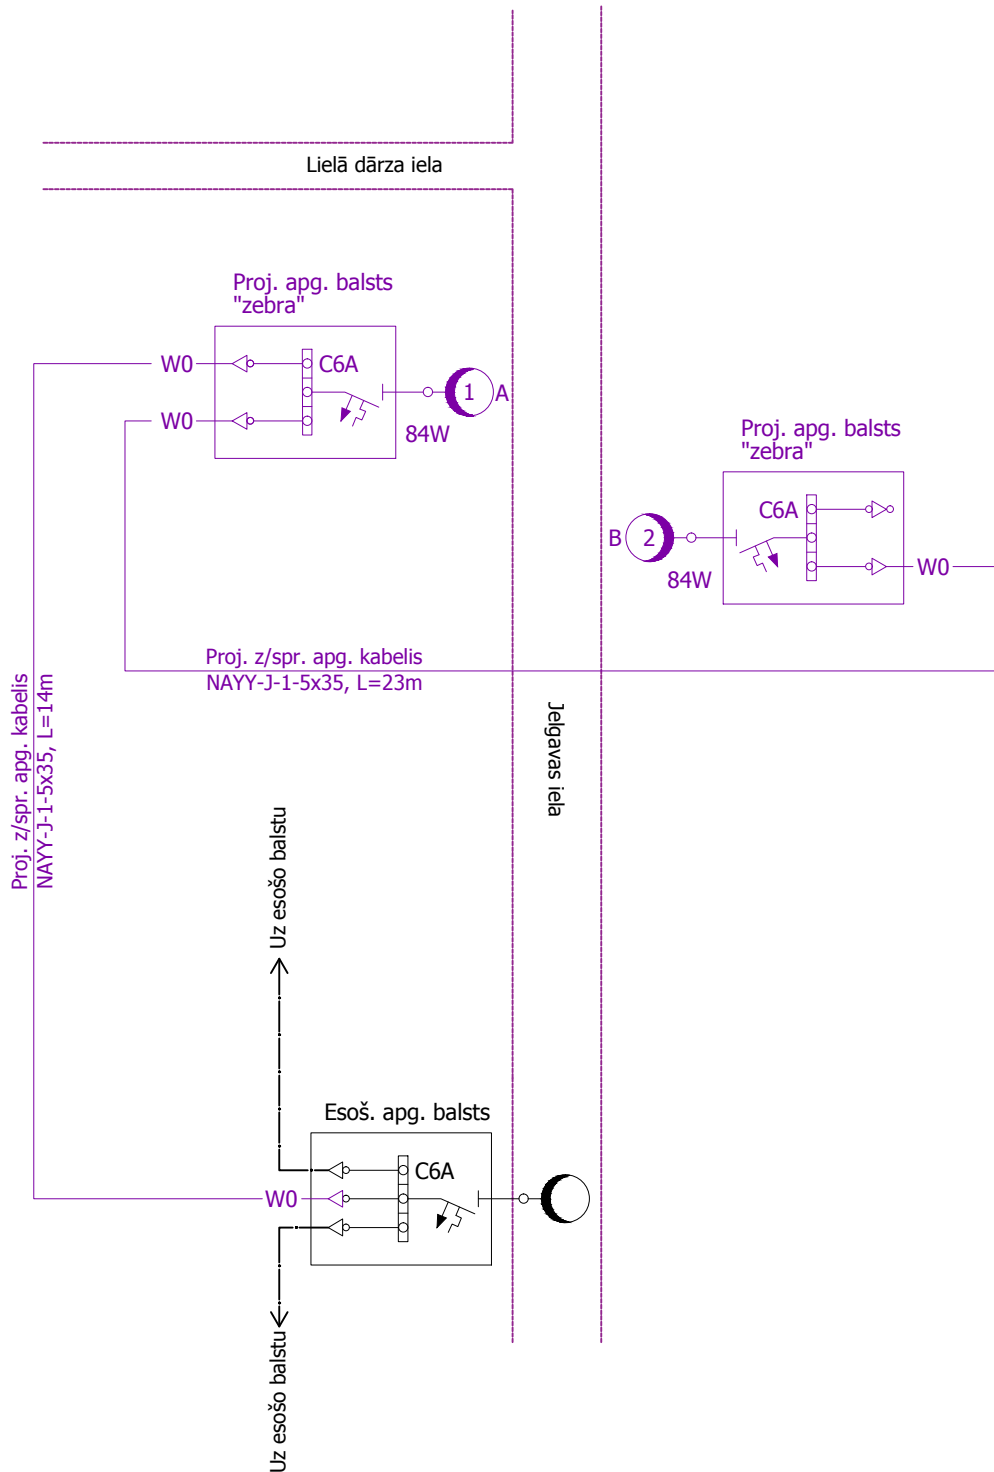

Principiālā shēma

SIA "LATGALES ENERGOBŪVE" Reģ. Nr.41503045569 Daugavpils, Varšavas iela 13				Pasūtītājs: DPPI "Komunālās saimniecības pārvalde" Reģ. Nr. 90009547852			Pasūtījums: D1/2021
				Objekts: Gājēju pārejas apgaismojuma izbūve Jelgavas ielā (Liela Dārza ielas rajonā), Daugavpilī			
ELEKTROTEHNISKĀ DAĻA				Stadija	Lapa	Lapas	
				Projektēja	A. Petenkovs	27.04.2021	TS
Principiālā shēma				Mērogs		M 1:100	
				Būvkomersanta reģistrācijas apliecība Nr.6249-R			
Parbāudīja	V. Astamonovs	27.04.2021					