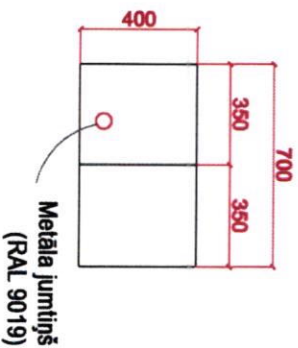

# KUKAIŅU NAMIŅŠ Nr.3

Pretskats M 1:40

Sānskats M 1:40

Virsskats M 1:40

Aizmugure M 1:40

## 3 KUKAIŅU NAMIŅA DIZAINA DETĀĻAS

### PIEZĪMES:

- Visi izmēri doiti milimetros.
- Neveikt mērījumus uz izdrukāta materiāla, lasīt rasējuma dotos izmērus.
- Pirms ierīkošanas visus izmērus pārbaudīt veicot kontroles uz mērījumus. Nesaištes gadījumā pieaicināt Daugavpils pilsētplānošanas un būvniecības departamenta Ainavu arhitektu.
- Pirms objekta izstrādāšanas ar Daugavpils pilsētplānošanas un būvniecības departamenta Ainavu arhitektu ir jāsaņemto tonus, dabīgā materiāla izvietojums, QR grafiskais materiāls un informatīvo zīmju dizains.