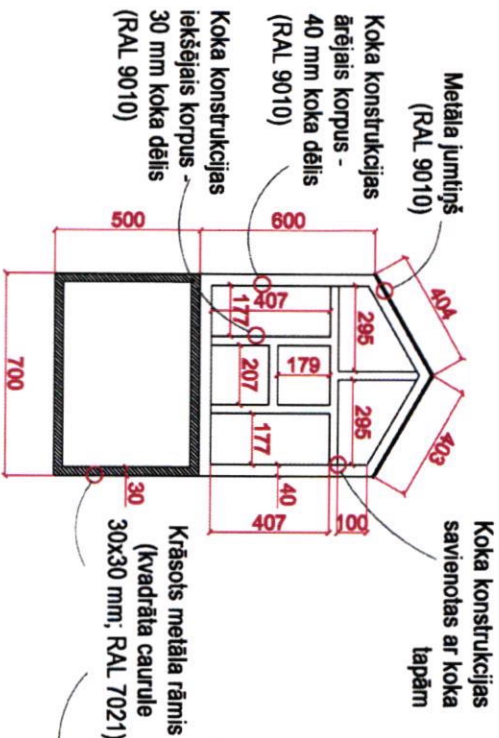

# KUKAIŅU NAMIŅŠ Nr.3

Pretskats M 1:40

Sānskats M 1:40

Virsskats M 1:40

Aizmugure M 1:40

## 3 KUKAIŅU NAMIŅA DIZAINA DETĀĻAS

### PIEZĪMES:

- Visi izmēri doiti milimetros.
- Neveikt mērījumus uz izdrukāta materiāla, lasīt rasējuma dotos izmērus.
- Pirms ierīkošanas visus izmērus pārbaudīt veicot kontroles uz mērījumus. Nesaištes gadījumā pieaicināt Daugavpils pilsētplānošanas un būvniecības departamenta Ainavu arhitektu.
- Pirms objekta izstrādāšanas ar Daugavpils pilsētplānošanas un būvniecības departamenta Ainavu arhitektu ir jāsaņemto tonus, dabīgā materiāla izvietojums, QR grafiskais materiāls un informatīvo zīmju dizains.