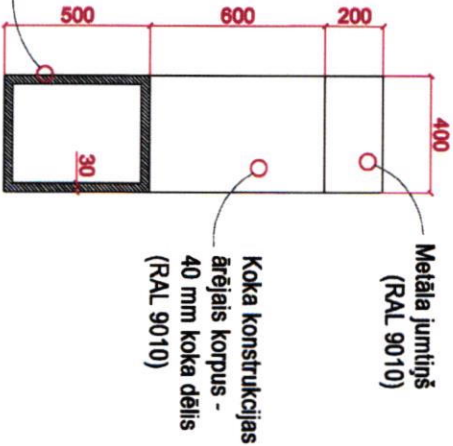

# KUKAIŅU NAMIŅŠ Nr.3

Pretskats M 1:40

Sānskats M 1:40

Virsskats M 1:40

Aizmugure M 1:40

## 3 KUKAIŅU NAMIŅA DIZAINA DETĀĻAS

### PIEZĪMES:

- Visi izmēri doiti milimetros.
- Neveikt mērījumus uz izdrukāta materiāla, lasīt rasējuma dotos izmērus.
- Pirms ierīkošanas visus izmērus pārbaudīt veicot kontroles uz mērījumus. Nesaištes gadījumā pieaicināt Daugavpils pilsētplānošanas un būvniecības departamenta Ainavu arhitektu.
- Pirms objekta izstrādāšanas ar Daugavpils pilsētplānošanas un būvniecības departamenta Ainavu arhitektu ir jāsaņemto tonus, dabīgā materiāla izvietojums, QR grafiskais materiāls un informatīvo zīmju dizains.