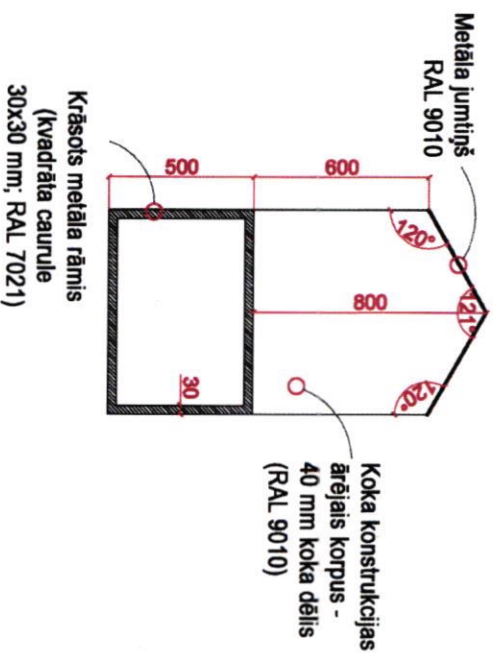

# KUKAIŅU NAMIŅŠ Nr.3

Pretskats M 1:40

Sānskats M 1:40

Virsskats M 1:40

Aizmugure M 1:40

## 3 KUKAIŅU NAMIŅA DIZAINA DETĀĻAS

### PIEZĪMES:

- Visi izmēri doiti milimetros.
- Neveikt mērījumus uz izdrukāta materiāla, lasīt rasējuma dotos izmērus.
- Pirms ierīkošanas visus izmērus pārbaudīt veicot kontroles uz mērījumus. Nesaištes gadījumā pieaicināt Daugavpils pilsētplānošanas un būvniecības departamenta Ainavu arhitektu.
- Pirms objekta izstrādāšanas ar Daugavpils pilsētplānošanas un būvniecības departamenta Ainavu arhitektu ir jāsaņemto tonus, dabīgā materiāla izvietojums, QR grafiskais materiāls un informatīvo zīmju dizains.