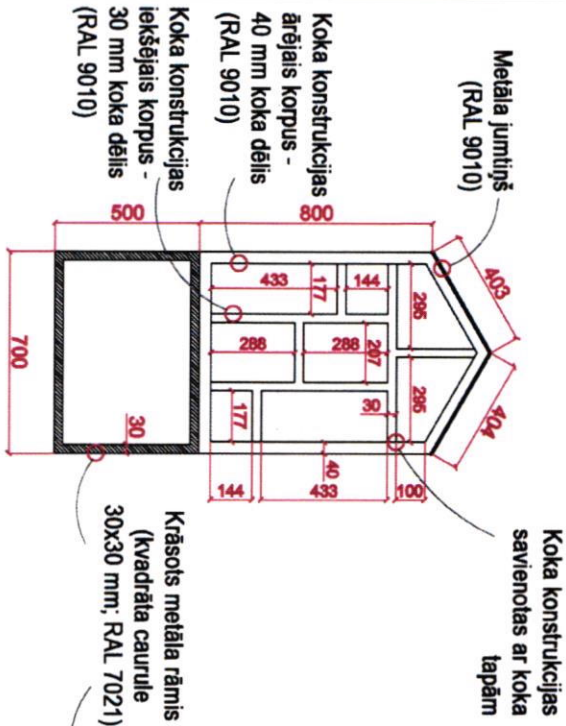

# KUKAIŅU NAMIŅŠ Nr.2

Pretskats M 1:40

Sānskats M 1:40

Virsskats M 1:40

Aizmugure M 1:40

## 2

### KUKAIŅU NAMIŅA DIZAINA DETĀĻĀS

- PIEZĪMES:**
- Visi izmēri doti milimetros.
  - Neveikt mērījumus uz izdrukāta materiāla, lasīt rasējumu nosaukumos.
  - Pirms ierīkošanas visus izmērus pārbaudīt veicot kontroles uzņēmumus. Nesaištes gadījumā pieaicināt Daugavpils pilsētplānošanas un būvniecības departamenta Ainavu arhitektu.
  - Pirms objekta izstrādāšanas ar Daugavpils pilsētplānošanas un būvniecības departamenta Ainavu arhitektu ir jāsakarotojas, dabīgā materiāla izvietojums, QR grafiskais materiāls un informatīvo zīmju dizains.