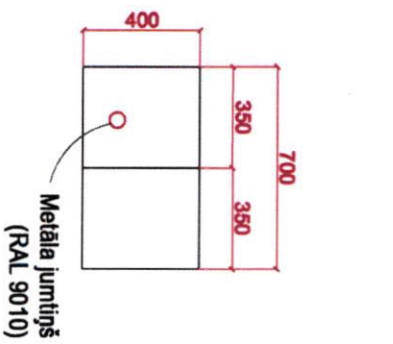

# KUKAIŅU NAMIŅŠ Nr.2

Pretskats M 1:40

Sānskats M 1:40

Virsskats M 1:40

Aizmugure M 1:40

## 2

### KUKAIŅU NAMIŅA DIZAINA DETĀĻĀS

- PIEZĪMES:**
- Visi izmēri doti milimetros.
  - Neveikt mērījumus uz izdrukāta materiāla, lasīt rasējumu nosaukumos.
  - Pirms ierīkošanas visus izmērus pārbaudīt veicot kontroles uzņēmumus. Nesaištes gadījumā pieaicināt Daugavpils pilsētplānošanas un būvniecības departamenta Ainavu arhitektu.
  - Pirms objekta izstrādāšanas ar Daugavpils pilsētplānošanas un būvniecības departamenta Ainavu arhitektu ir jāsakarotojas, dabīgā materiāla izvietojums, QR grafiskais materiāls un informatīvo zīmju dizains.