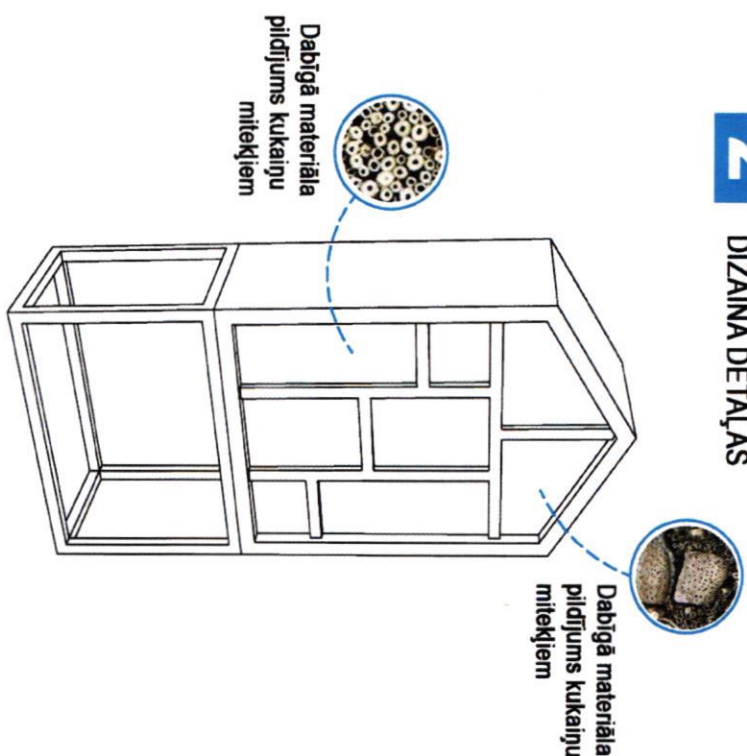

# KUKAIŅU NAMIŅŠ Nr.2

Pretskats M 1:40

Sānskats M 1:40

Virsskats M 1:40

Aizmugure M 1:40

## 2

### KUKAIŅU NAMIŅA DIZAINA DETĀĻĀS

- PIEZĪMES:**
- Visi izmēri doti milimetros.
  - Neveikt mērījumus uz izdrukāta materiāla, lasīt rasējumu nosaukumos.
  - Pirms ierīkošanas visus izmērus pārbaudīt veicot kontroles uzņēmumus. Nesaištes gadījumā pieaicināt Daugavpils pilsētplānošanas un būvniecības departamenta Ainavu arhitektu.
  - Pirms objekta izstrādāšanas ar Daugavpils pilsētplānošanas un būvniecības departamenta Ainavu arhitektu ir jāsakarotojas, dabīgā materiāla izvietojums, QR grafiskais materiāls un informatīvo zīmju dizains.