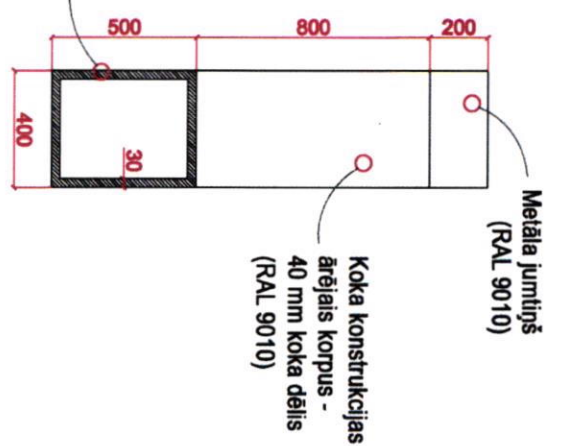

# KUKAIŅU NAMIŅŠ Nr.2

Pretskats M 1:40

Sānskats M 1:40

Virsskats M 1:40

Aizmugure M 1:40

### KUKAIŅU NAMIŅA DIZAINA DETĀĻĀS

- PIEZĪMES:**
- Visi izmēri doti milimetros.
  - Neveikt mērījumus uz izdrukāta materiāla, lasīt rasējumu nosaukumos.
  - Pirms ierīkošanas visus izmērus pārbaudīt veicot kontroles uzņēmumus. Nesaištes gadījumā pieaicināt Daugavpils pilsētplānošanas un būvniecības departamenta Ainavu arhitektu.
  - Pirms objekta izstrādāšanas ar Daugavpils pilsētplānošanas un būvniecības departamenta Ainavu arhitektu ir jāsakarotojas, dabīgā materiāla izvietojums, QR grafiskais materiāls un informatīvo zīmju dizains.