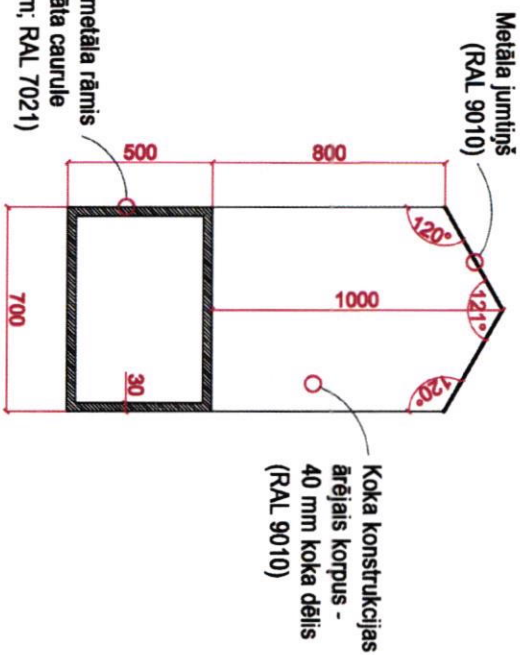

# KUKAIŅU NAMIŅŠ Nr.2

Pretskats M 1:40

Sānskats M 1:40

Virsskats M 1:40

Aizmugure M 1:40

## 2

### KUKAIŅU NAMIŅA DIZAINA DETĀĻĀS

- PIEZĪMES:**
- Visi izmēri doti milimetros.
  - Neveikt mērījumus uz izdrukāta materiāla, lasīt rasējumu nosaukumos.
  - Pirms ierīkošanas visus izmērus pārbaudīt veicot kontroles uzņēmumus. Nesaištes gadījumā pieaicināt Daugavpils pilsētplānošanas un būvniecības departamenta Ainavu arhitektu.
  - Pirms objekta izstrādāšanas ar Daugavpils pilsētplānošanas un būvniecības departamenta Ainavu arhitektu ir jāsakarotojas, dabīgā materiāla izvietojums, QR grafiskais materiāls un informatīvo zīmju dizains.