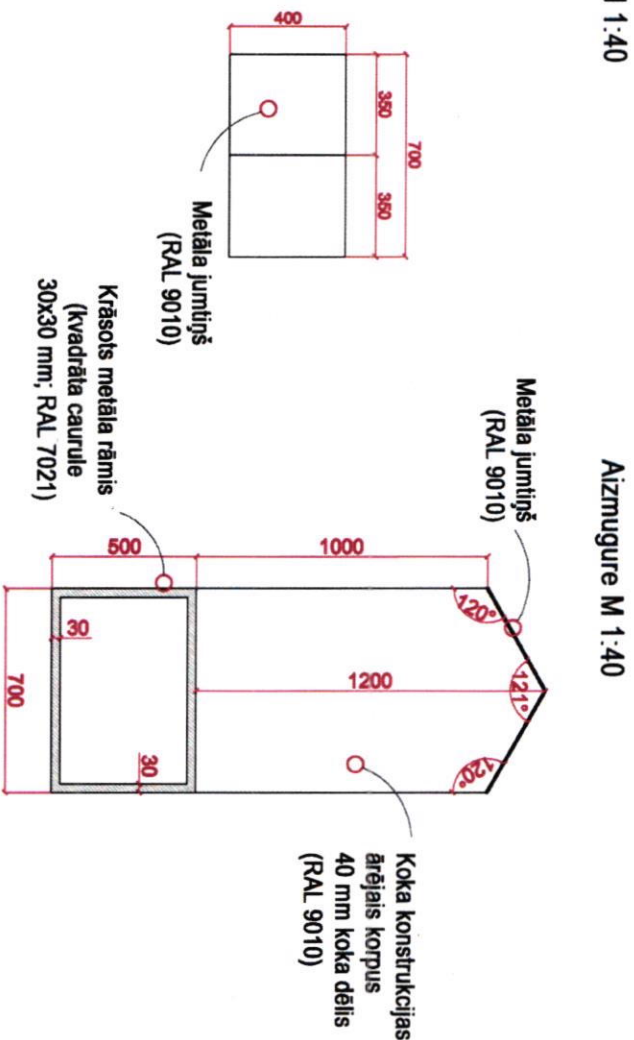

KUKAIŅU NAMIŅŠ Nr.1

Pretskats M 1:40

Sānskats M 1:40

1 KUKAIŅU NAMIŅA DIZAINA DETĀĻAS

Kvadrātkods / QR kods.
Informācija par puķu plāvu
nozīmī piēsētas vidē

Dabīgā materiāla
pildījums kukaiņu
mīteklēm

Dabīgā materiāla
pildījums kukaiņu
mīteklēm

Informatīvas
norāžu zīmes par
dzīvojošajiem
kukaiņiem

PIEZĪMES:

- Visi izmēri doti milimetros.
- Neveikt mērījumus uz izdrukāta materiāla, laist rasējumus dotos izmērus.
- Pirms ierīkošanas visus izmērus pārbaudīt veicot kontroles uzmērījumus. Nesaistes gadījumā pieaicināt Daugavpils pilsētpārvaldes un būvniecības departamenta Ainavu arhitektu.
- Pirms objekta izstrādāšanas ar Daugavpils pilsētpārvaldes un būvniecības departamenta Ainavu arhitektu ir jāsaņem toņus, dabīgā materiāla izvietojums, QR grafišķais materiāls un informatīvo zīmju dizains.