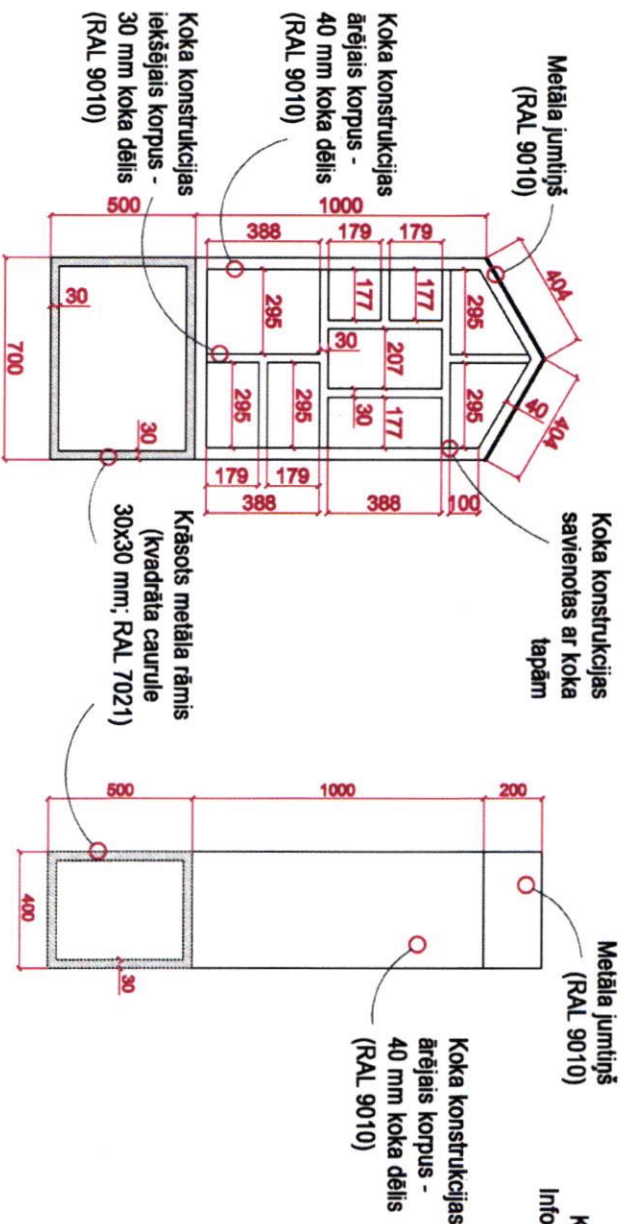

KUKAIŅU NAMIŅŠ Nr.1

Pretskats M 1:40

Sānskats M 1:40

1 KUKAIŅU NAMIŅA DIZAINA DETĀĻAS

Kvadrātkods / QR kods.
Informācija par puķu plāvu
nozīmī piēsētas vidē

Dabīgā materiāla
pildījums kukaiņu
mīteklēm

Dabīgā materiāla
pildījums kukaiņu
mīteklēm

Informatīvas
norāžu zīmes par
dzīvojošajiem
kukaiņiem

PIEZĪMES:

- Visi izmēri doti milimetros.
- Neveikt mērījumus uz izdrukāta materiāla, laist rasējumus dotos izmērus.
- Pirms ierīkošanas visus izmērus pārbaudīt veicot kontroles uzmērījumus. Nesaistes gadījumā pieaicināt Daugavpils pilsētpārvaldes un būvniecības departamenta Ainavu arhitektu.
- Pirms objekta izstrādāšanas ar Daugavpils pilsētpārvaldes un būvniecības departamenta Ainavu arhitektu ir jāsaņem toņus, dabīgā materiāla izvietojums, QR grafišķais materiāls un informatīvo zīmju dizains.