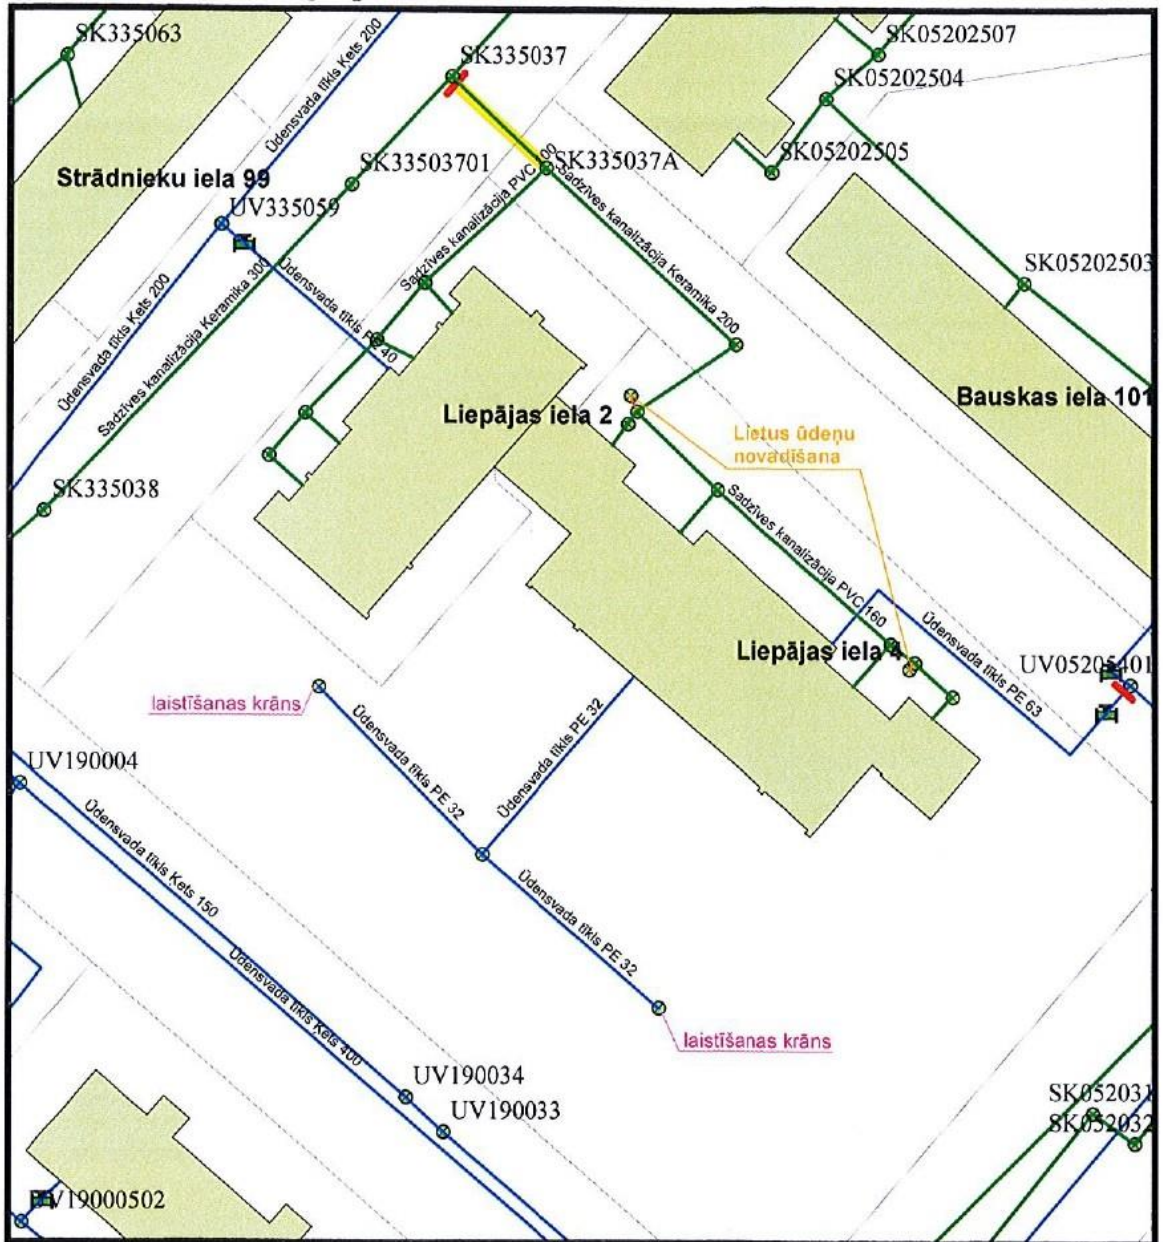

# KANALIZĀCIJAS SISTĒMU TEHNISKĀS APKOPES UN ATBILDĪBAS ROBEŽAS

## Liepājas iela 4, Daugavpils

**Kanalizācijas tīklu kopēja apkalpošana ar Liepājas iela 2**

**Pieņemtie apzīmējumi:**

- ūdensvads
- kanalizācija
- piederības robeža

### Pieņemtie apzīmējumi:

- ūdensvads
- kanalizācija
- piederības robeža

## Šaurā iela 28, Daugavpils

Pieņemtie apzīmējumi:

- ūdensvads
- kanalizācija
- piederības robeža

*Lāčplēša iela 39, Daugavpils*