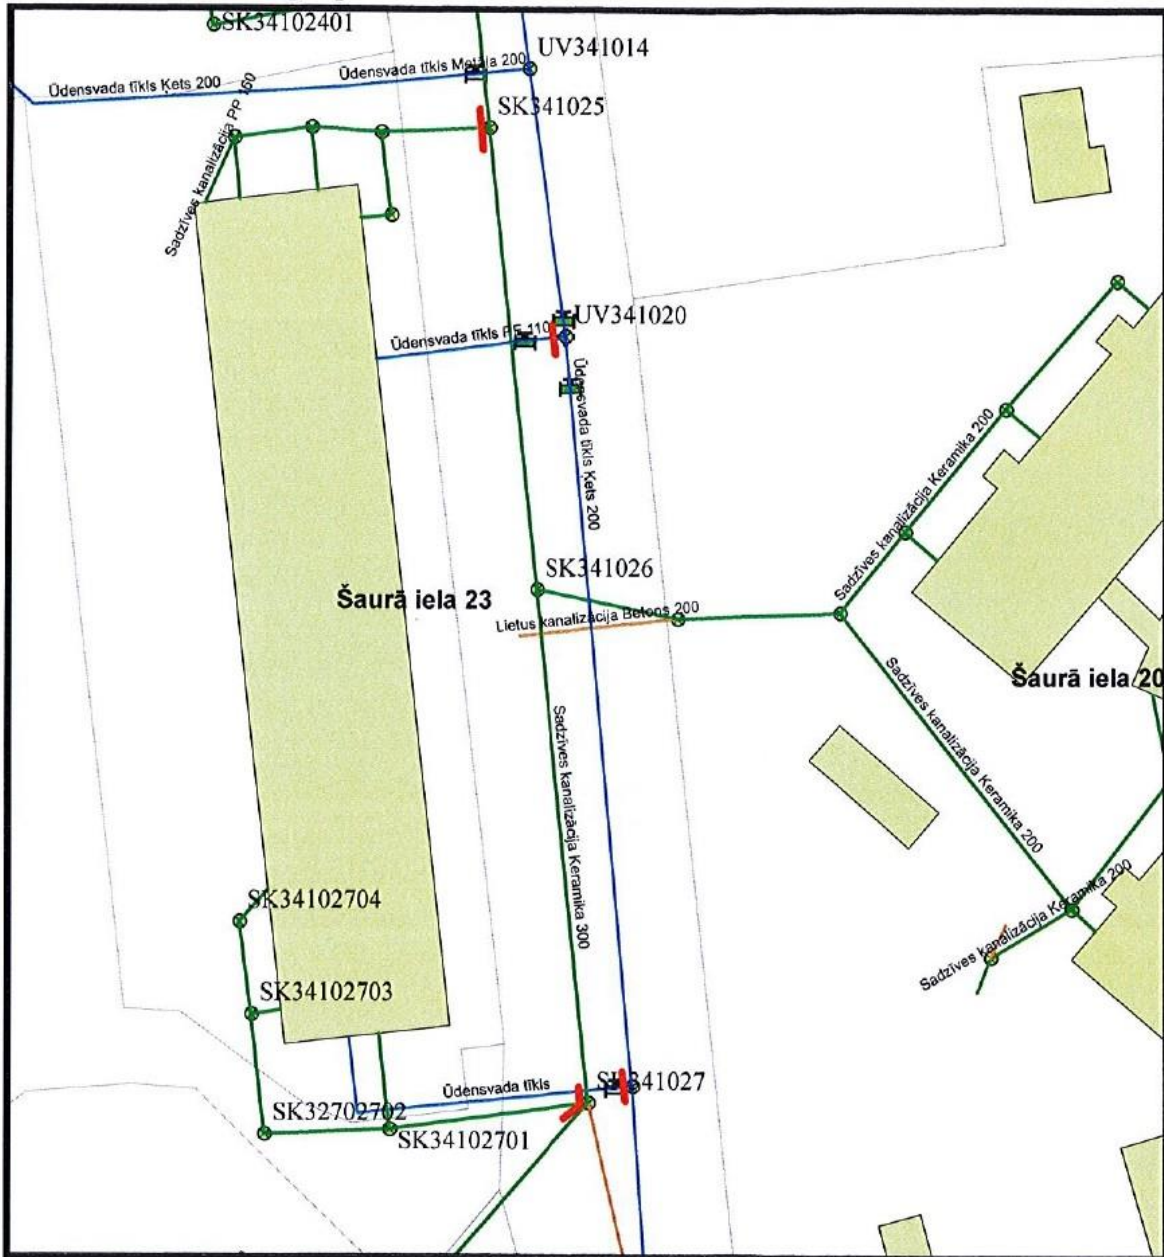

## Liepājas iela 4, Daugavpils

**Kanalizācijas tīklu kopēja apkalpošana ar Liepājas iela 2**

**Pieņemtie apzīmējumi:**

- ūdensvads
- kanalizācija
- piederības robeža

# Šaurā iela 23, Daugavpils

### Pieņemtie apzīmējumi:

- ūdensvads
- kanalizācija
- piederības robeža

## Šaurā iela 28, Daugavpils

Pieņemtie apzīmējumi:

- ūdensvads
- kanalizācija
- piederības robeža

*Lāčplēša iela 39, Daugavpils*