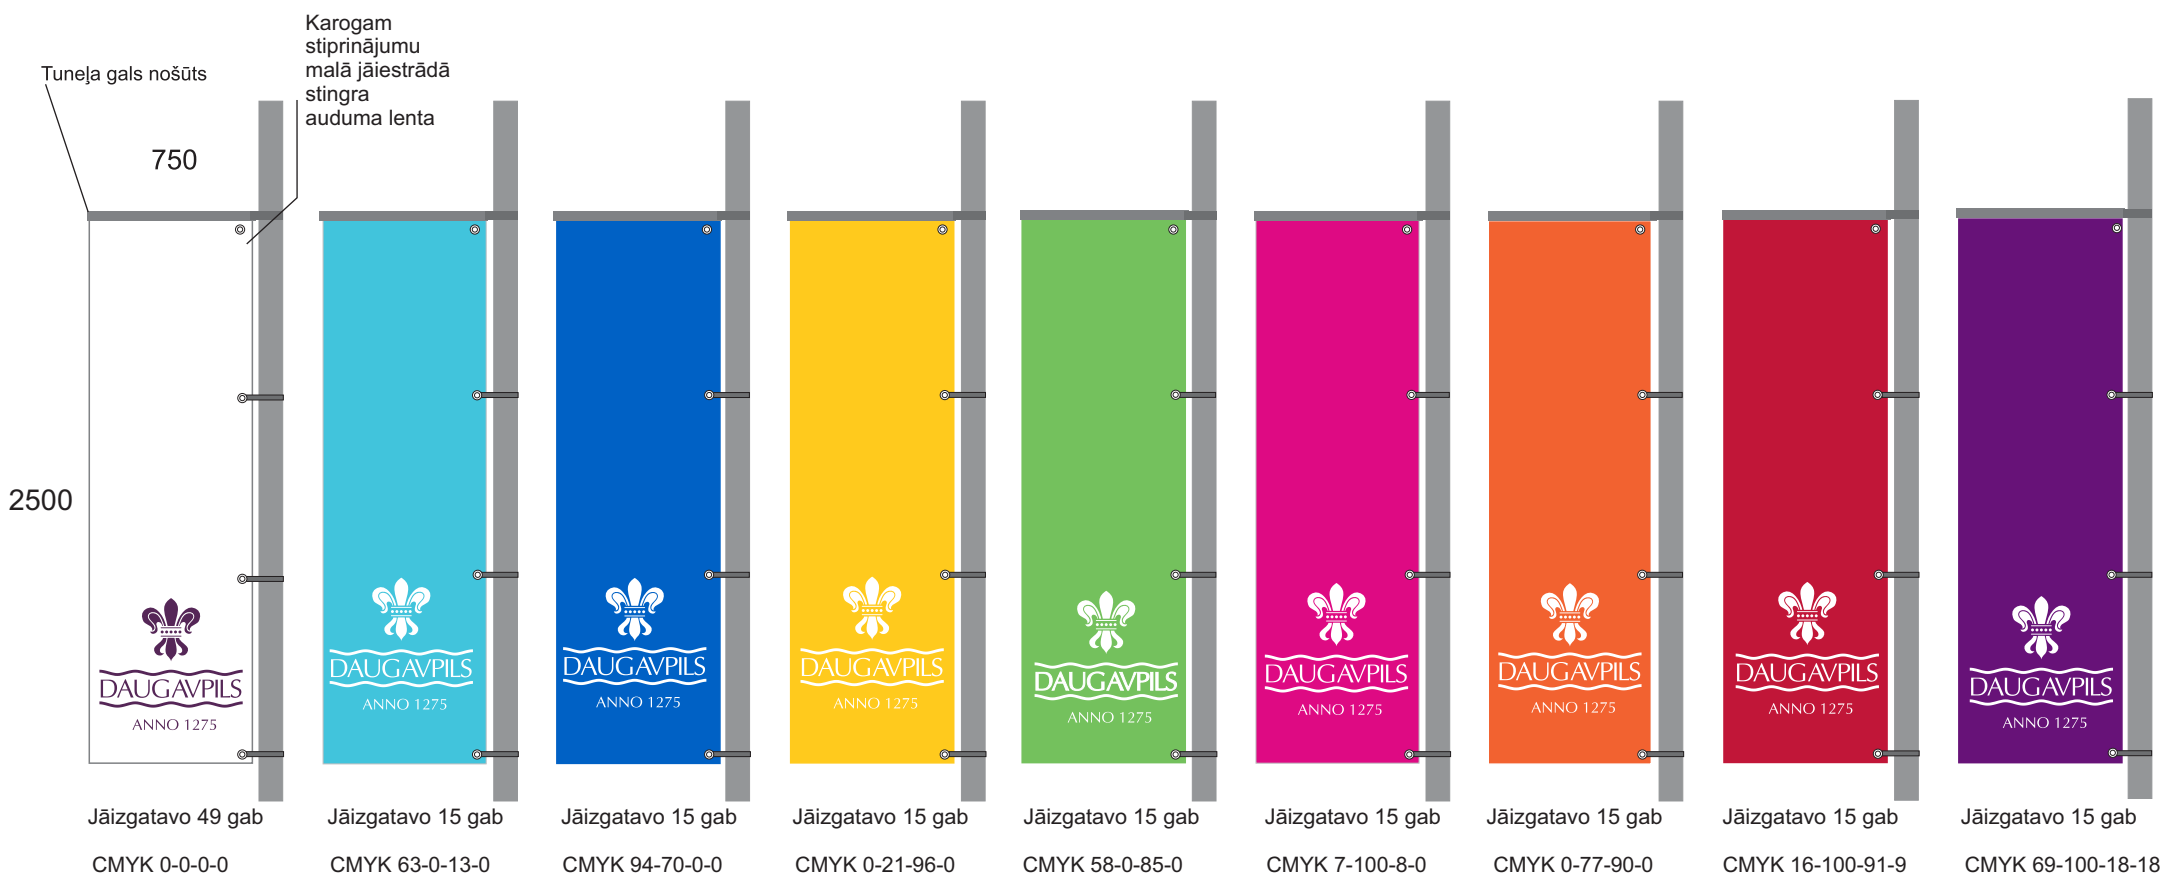

Pielikums Nr.1

Karogi pilsētas svētku noformējumam (187 gab)

2500mm x 750mm 169 gab kopā

Pielikums Nr.2

1650mm x 750mm 18 gab kopā, no katras krāsas pa 2 gab