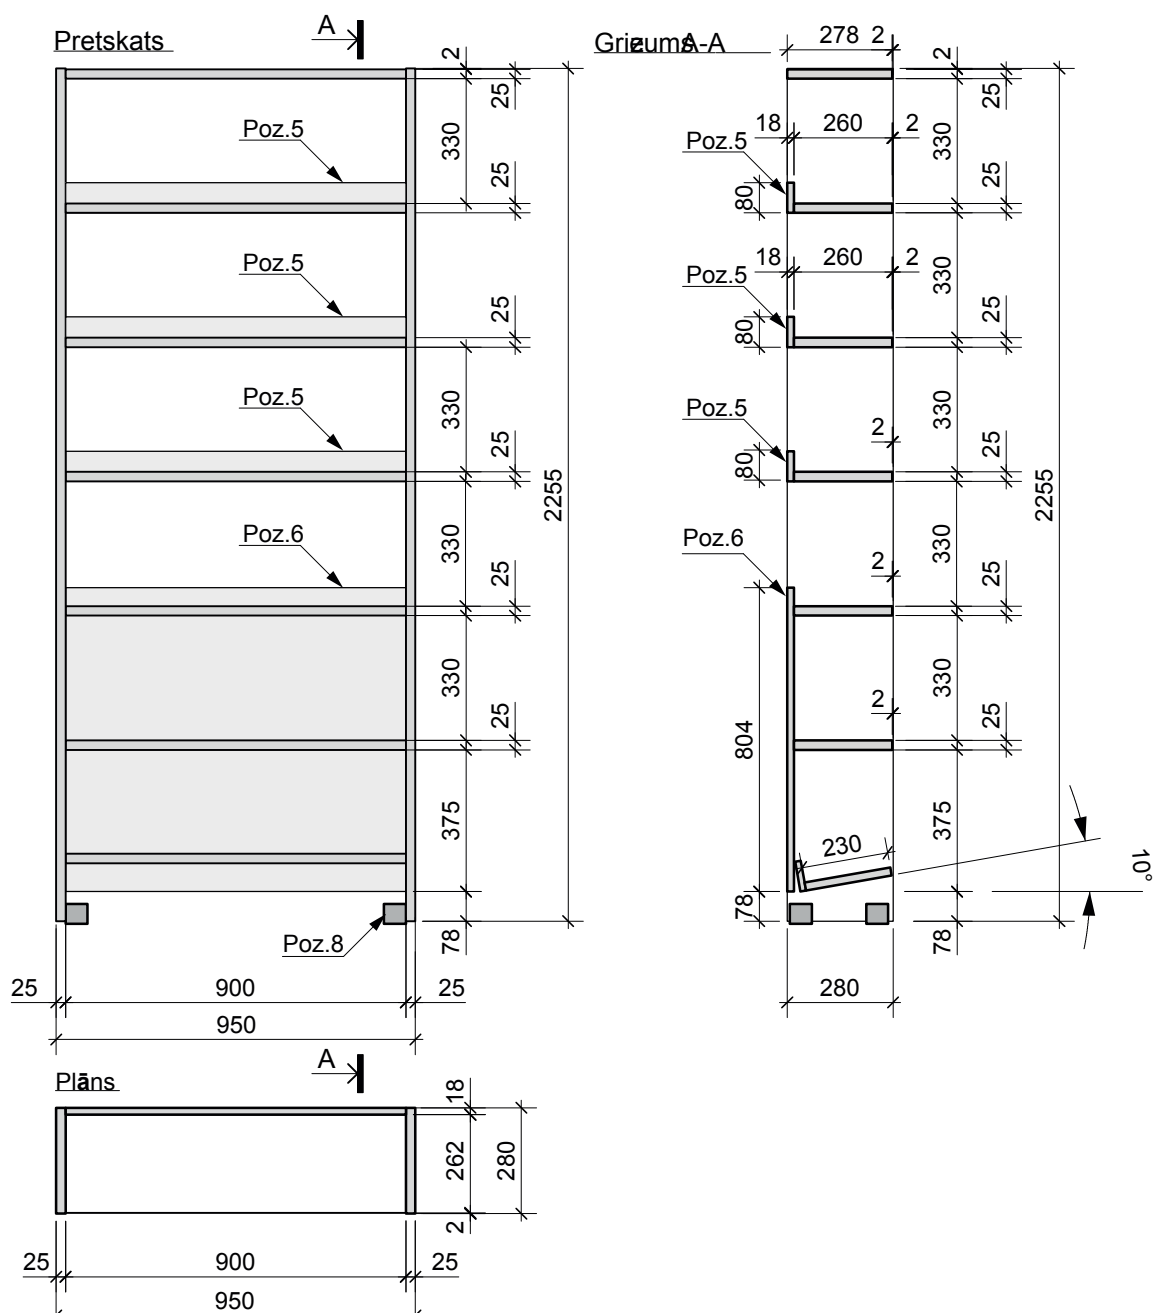

## Rasējumi Nr. 4 Vienpusīgs plaukts ar 6 plaukteniem, pamatmodulis

### Vienpusīga plaukta ar 6 plaukteniem pamatmoduļa detaļu specifikācija

Poz.	Nosaukums	Materiāls	Izmērs (mm)	Daudzums	Piezīmes
1	Nesošs vertikāls panelis	LKSP (bērzis), piemēram - Egger H1733 Mainau Birch	280x2255(h)x25	2 gb.	
2	Augšējais vairogs		278x900x25	1 gb.	
3	Plaukts		260x900x25	5 gb.	
4	Apakšējais plaukts		230x900x25	1 gb.	
5	Plaukta atdure		80x900x18	4 gb.	
6	Mugursiena		804x900x18	1 gb.	
7	Plātnes malu apdares lentā	ABS (Bērzis)	b=2	Aplīmēt plātņu redzamās malas	
8	Regulējama kājiņa ar sāna stiprinājumu, regulācija 20mm	metāls/plastmasa		4 gb.	piemēram: Art.:30000z2 00z2 (Dailrade-Koks SIA)
9	Plauktu, cokola, u.c. detaļu stiprinājumu furnitūra	Tērauds		Pēc konstruktīvā risinājuma	
10	Plauktu stiprinājumu furnitūras dekoratīvās cepurītes	Plastmasa		Pēc konstruktīvā risinājuma	