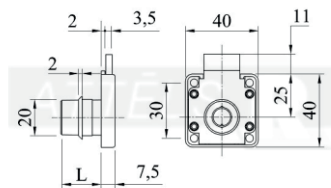

Rasējumi Nr. 3 Plaukts dokumentiem

Mēbeles vizualizācija

Mēbeļu slēdzene 850-T

Materiāls LKSP (bērzs), piemēram -
Egger H1733 Mainau Birch

ABS (Bērzs) b=2 Aplīmēt plātņu redzamās malas