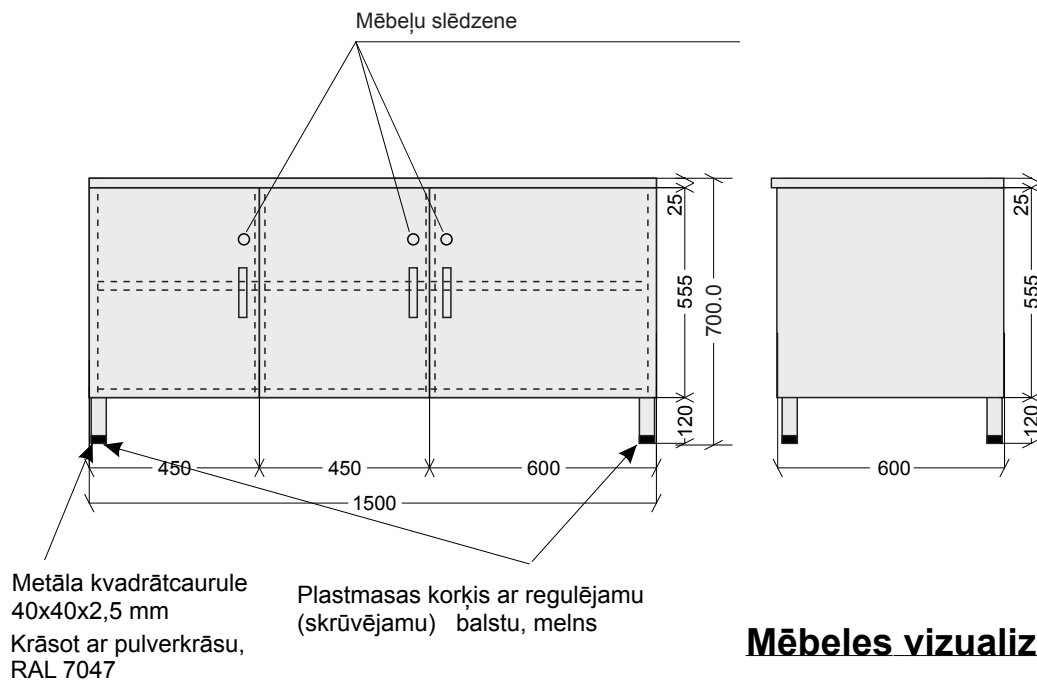

Rasējumi Nr. 3 Plaukts dokumentiem

Mēbeles vizualizācija