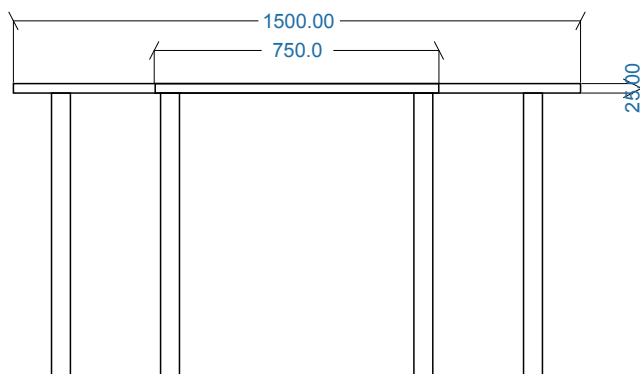

# Rasējumi Nr. 1 Galds (trapeceveida)

Nolokāma galda kāja D-50mm, H-710mm  
Krāsot ar pulverkrāsu, RAL 7047

**Materiāls** LKSP (bērzs), piemēram -  
Egger H1733 Mainau Birch

ABS (Bērzs) b=2 Aplīmēt plātņu redzamās malas

### Vienpusīga plaukta ar 6 plaukteniem pamatmoduļa detaļu specifikācija

Poz.	Nosaukums	Materiāls	Izmērs (mm)	Daudzums	Piezīmes
1	Nesošs vertikāls panelis	LKSP (bērzis), piemēram - Egger H1733 Mainau Birch	280x2255(h)x25	2 gb.	
2	Augšējais vairogs		278x900x25	1 gb.	
3	Plaukts		260x900x25	5 gb.	
4	Apakšējais plaukts		230x900x25	1 gb.	
5	Plaukta atdure		80x900x18	4 gb.	
6	Mugursiena		804x900x18	1 gb.	
7	Plātnes malu apdares lentā	ABS (Bērzis)	b=2	Aplīmēt plātņu redzamās malas	
8	Regulējama kājiņa ar sāna stiprinājumu, regulācija 20mm	metāls/plastmasa		4 gb.	piemēram: Art.:30000z2 00z2 (Dailrade-Koks SIA)
9	Plauktu, cokola, u.c. detaļu stiprinājumu furnitūra	Tērauds		Pēc konstruktīvā risinājuma	
10	Plauktu stiprinājumu furnitūras dekoratīvās cepurītes	Plastmasa		Pēc konstruktīvā risinājuma	