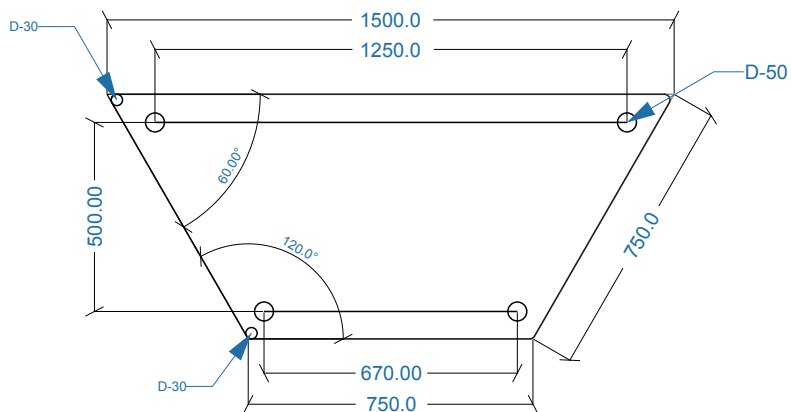

# Rasējumi Nr. 1 Galds (trapeceveida)

Nolokāma galda kāja D-50mm, H-710mm  
Krāsot ar pulverkrāsu, RAL 7047

**Materiāls** LKSP (bērzs), piemēram -  
Egger H1733 Mainau Birch

ABS (Bērzs) b=2 Aplīmēt plātņu redzamās malas

### Vienpusīga plaukta ar 6 plaukteniem pamatmoduļa detaļu specifikācija

Poz.	Nosaukums	Materiāls	Izmērs (mm)	Daudzums	Piezīmes
1	Nesošs vertikāls panelis	LKSP (bērzis), piemēram - Egger H1733 Mainau Birch	280x2255(h)x25	2 gb.	
2	Augšējais vairogs		278x900x25	1 gb.	
3	Plaukts		260x900x25	5 gb.	
4	Apakšējais plaukts		230x900x25	1 gb.	
5	Plaukta atdure		80x900x18	4 gb.	
6	Mugursiena		804x900x18	1 gb.	
7	Plātnes malu apdares lentā	ABS (Bērzis)	b=2	Aplīmēt plātņu redzamās malas	
8	Regulējama kājiņa ar sāna stiprinājumu, regulācija 20mm	metāls/plastmasa		4 gb.	piemēram: Art.:30000z2 00z2 (Dailrade-Koks SIA)
9	Plauktu, cokola, u.c. detaļu stiprinājumu furnitūra	Tērauds		Pēc konstruktīvā risinājuma	
10	Plauktu stiprinājumu furnitūras dekoratīvās cepurītes	Plastmasa		Pēc konstruktīvā risinājuma	

### Vienpusīga plaukta ar 6 plauktniem papildmoduļa detaļu specifikācija

Poz.	Nosaukums	Materiāls	Izmērs (mm)	Daudzums	Piezīmes
1	Nesošs vertikāls panelis	LKSP (bērzis), piemēram - Egger H1733 Mainau Birch	280x2255(h)x25	1 gb.	
2	Augšējais vairogs		278x900x25	1 gb.	
3	Plaukts		260x900x25	5 gb.	
4	Apakšējais plaukts		230x900x25	1 gb.	
5	Plaukta atdure		80x900x18	4 gb.	
6	Mugursiena		804x900x18	1 gb.	
7	Plātnes malu apdares lenta	ABS (Bērzis)	b=2	Aplīmēt plātņu redzamās malas	
8	Regulējama kājiņa ar sāna stiprinājumu, regulācija 20mm	metāls/plastmasa		2 gb.	piemēram: Art.:30000z2 00z2 (Dailrade-Koks SIA)
9	Plauktu, cokola, u.c. detaļu stiprinājumu furnitūra	Tērauds		Pēc konstruktīvā risinājuma	
10	Plauktu stiprinājumu furnitūras dekoratīvās cepurītes	Plastmasa		Pēc konstruktīvā risinājuma	