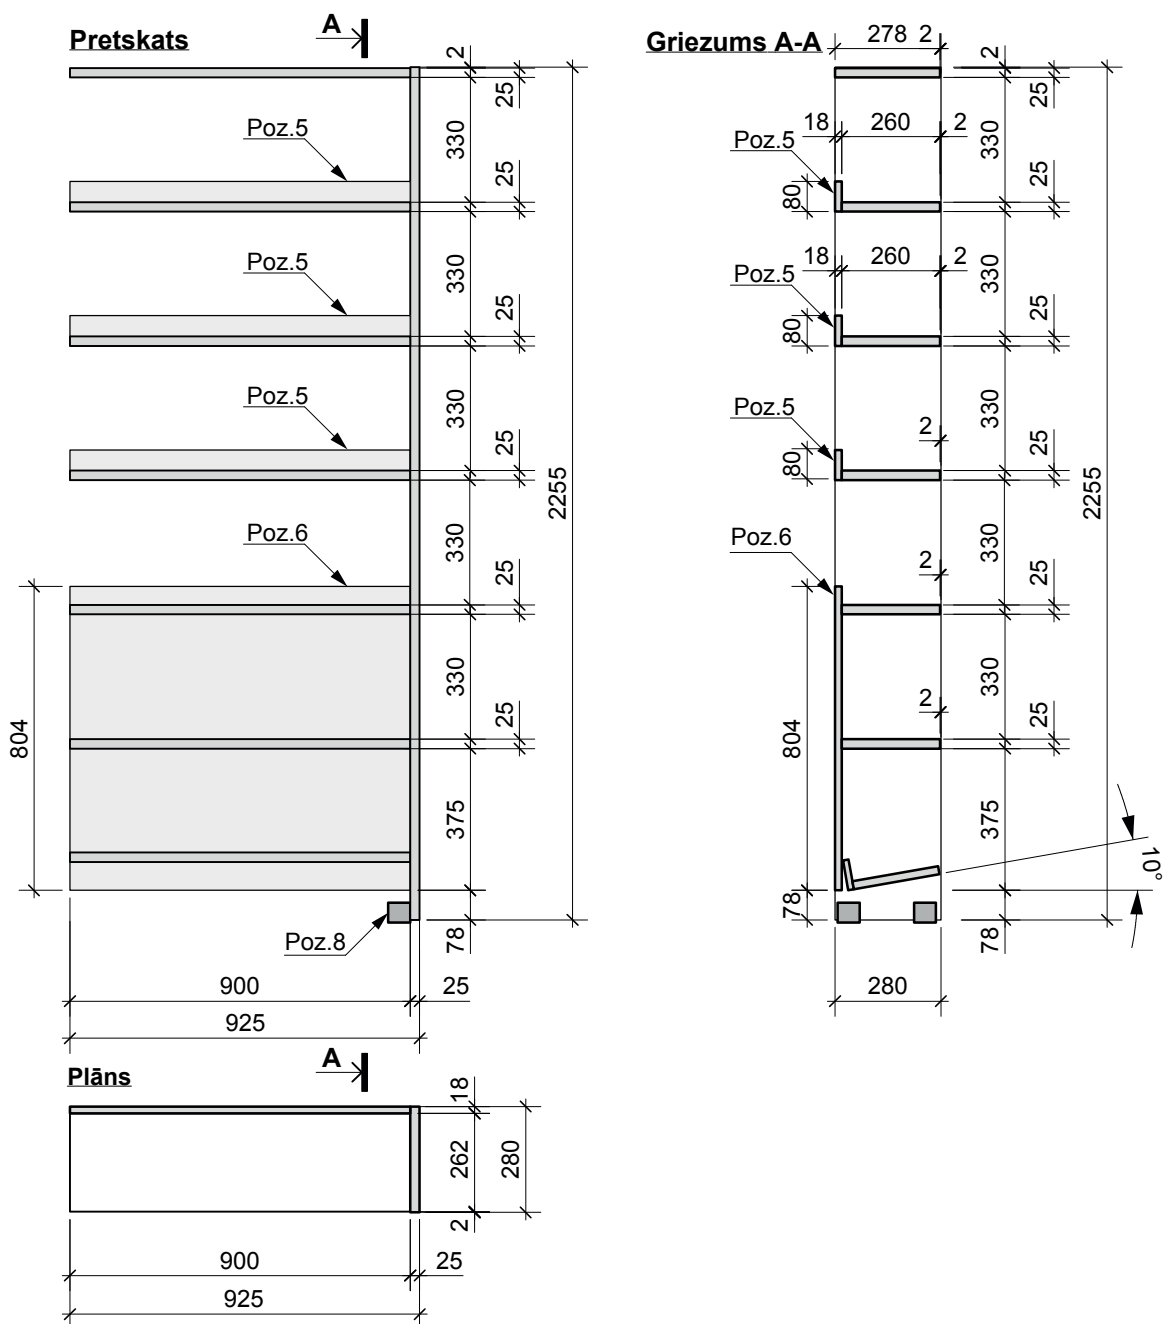

Rasējumi Nr. 5 Vienpusīgs plaukts ar 6 plauktniem, papildmodulis

Vienpusīga plaukta ar 6 plauktniem papildmoduļa detaļu specifikācija

Poz.	Nosaukums	Materiāls	Izmērs (mm)	Daudzums	Piezīmes
1	Nesošs vertikāls panelis	LKSP (bērzis), piemēram - Egger H1733 Mainau Birch	280x2255(h)x25	1 gb.	
2	Augšējais vairogs		278x900x25	1 gb.	
3	Plaukts		260x900x25	5 gb.	
4	Apakšējais plaukts		230x900x25	1 gb.	
5	Plaukta atdure		80x900x18	4 gb.	
6	Mugursiena		804x900x18	1 gb.	
7	Plātnes malu apdares lenta	ABS (Bērzis)	b=2	Aplīmēt plātņu redzamās malas	
8	Regulējama kājiņa ar sāna stiprinājumu, regulācija 20mm	metāls/plastmasa		2 gb.	piemēram: Art.:30000z2 00z2 (Dailrade-Koks SIA)
9	Plauktu, cokola, u.c. detaļu stiprinājumu furnitūra	Tērauds		Pēc konstruktīvā risinājuma	
10	Plauktu stiprinājumu furnitūras dekoratīvās cepurītes	Plastmasa		Pēc konstruktīvā risinājuma