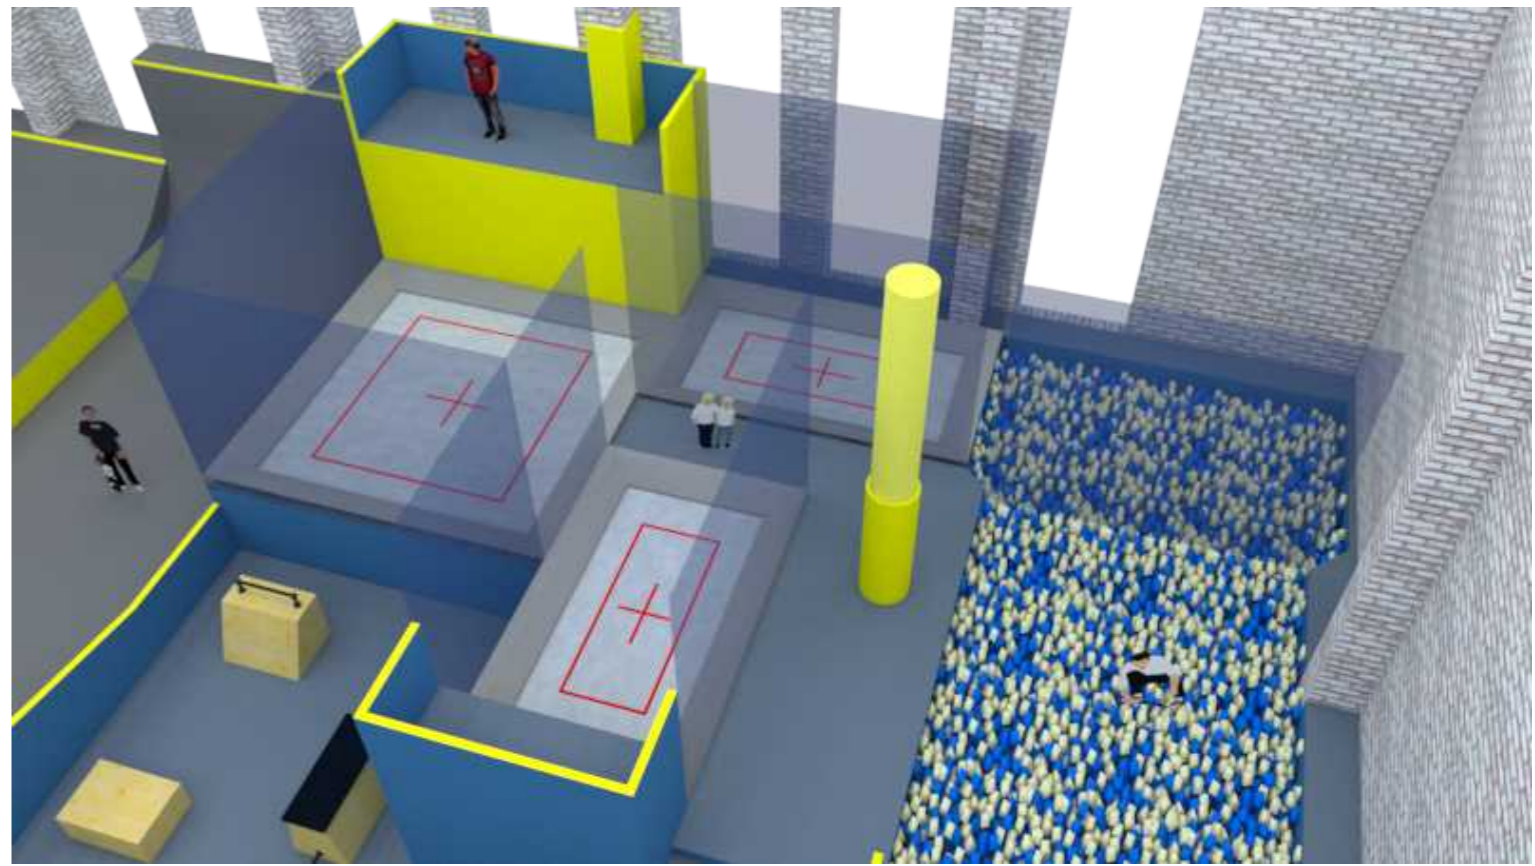

SIA "CITY PLAYGROUNDS"  
**SKIČU META PIEDĀVAJUMS**  
**IEKŠTELPU ALTERNATĪVO SPORTA VEIDU**  
**CENTRA IERIKOŠANAI**  
DAUGAVPILS, STACIJAS IELA 129A

ŠVAMMJU KASTES ZONA  
130 M2

BATUTU ZONA  
110 M2

SKEITPARKA ZONA  
375 M2

KLINŠU KAPŠANAS ZONA  
45M2

VINGROŠANAS ZONA  
115 M2  
ADMINISTRĀCIJA /  
ĢĒRBTUVES /  
ŠKATĪTĀJU PLATFORMA

IEEJA / VESTIBILS /  
IESĀCEJU ZONA  
95 M2

  
mind work ramps

  
mind work ramps