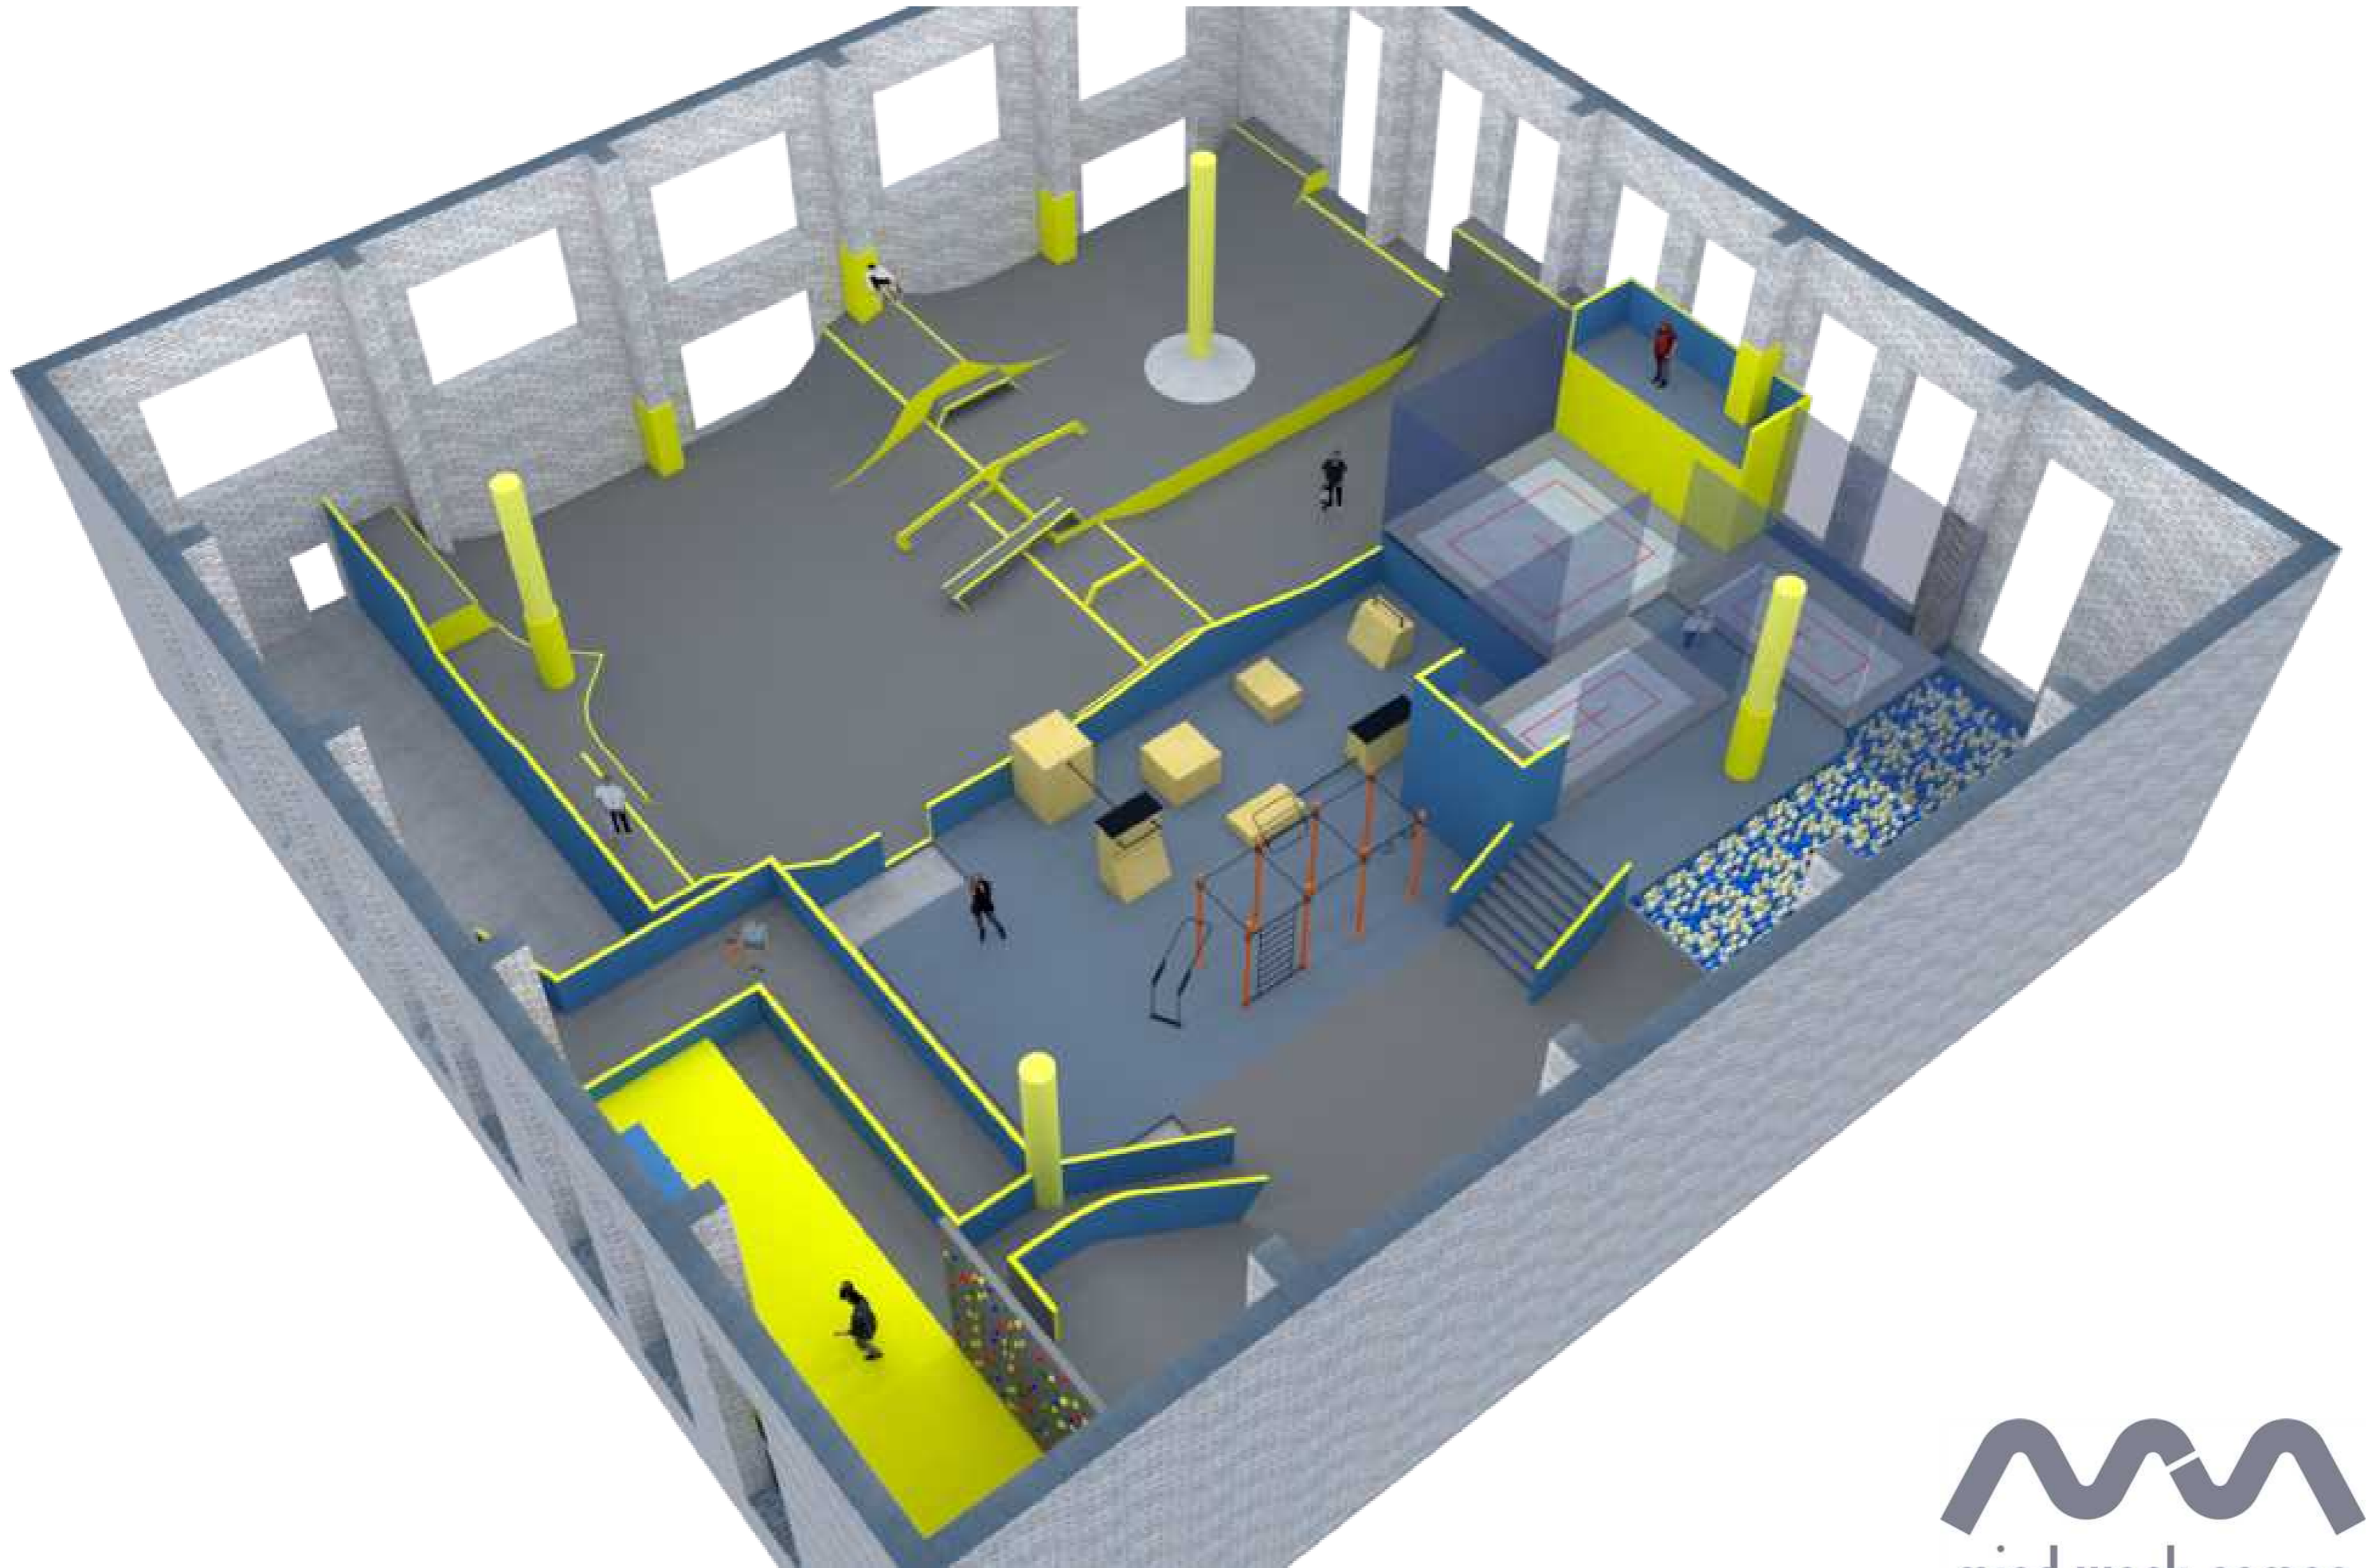

SIA "CITY PLAYGROUNDS"  
**SKIČU META PIEDĀVAJUMS**  
**IEKŠTELPU ALTERNATĪVO SPORTA VEIDU**  
**CENTRA IERIKOŠANAI**  
DAUGAVPILS, STACIJAS IELA 129A

ŠVAMMJU KASTES ZONA  
130 M2

BATUTU ZONA  
110 M2

SKEITPARKA ZONA  
375 M2

KLINŠU KAPŠANAS ZONA  
45M2

VINGROŠANAS ZONA  
115 M2  
ADMINISTRĀCIJA /  
ĢĒRBTUVES /  
ŠKATĪTĀJU PLATFORMA

IEEJA / VESTIBILS /  
IESĀCEJU ZONA  
95 M2

  
mind work ramps

  
mind work ramps