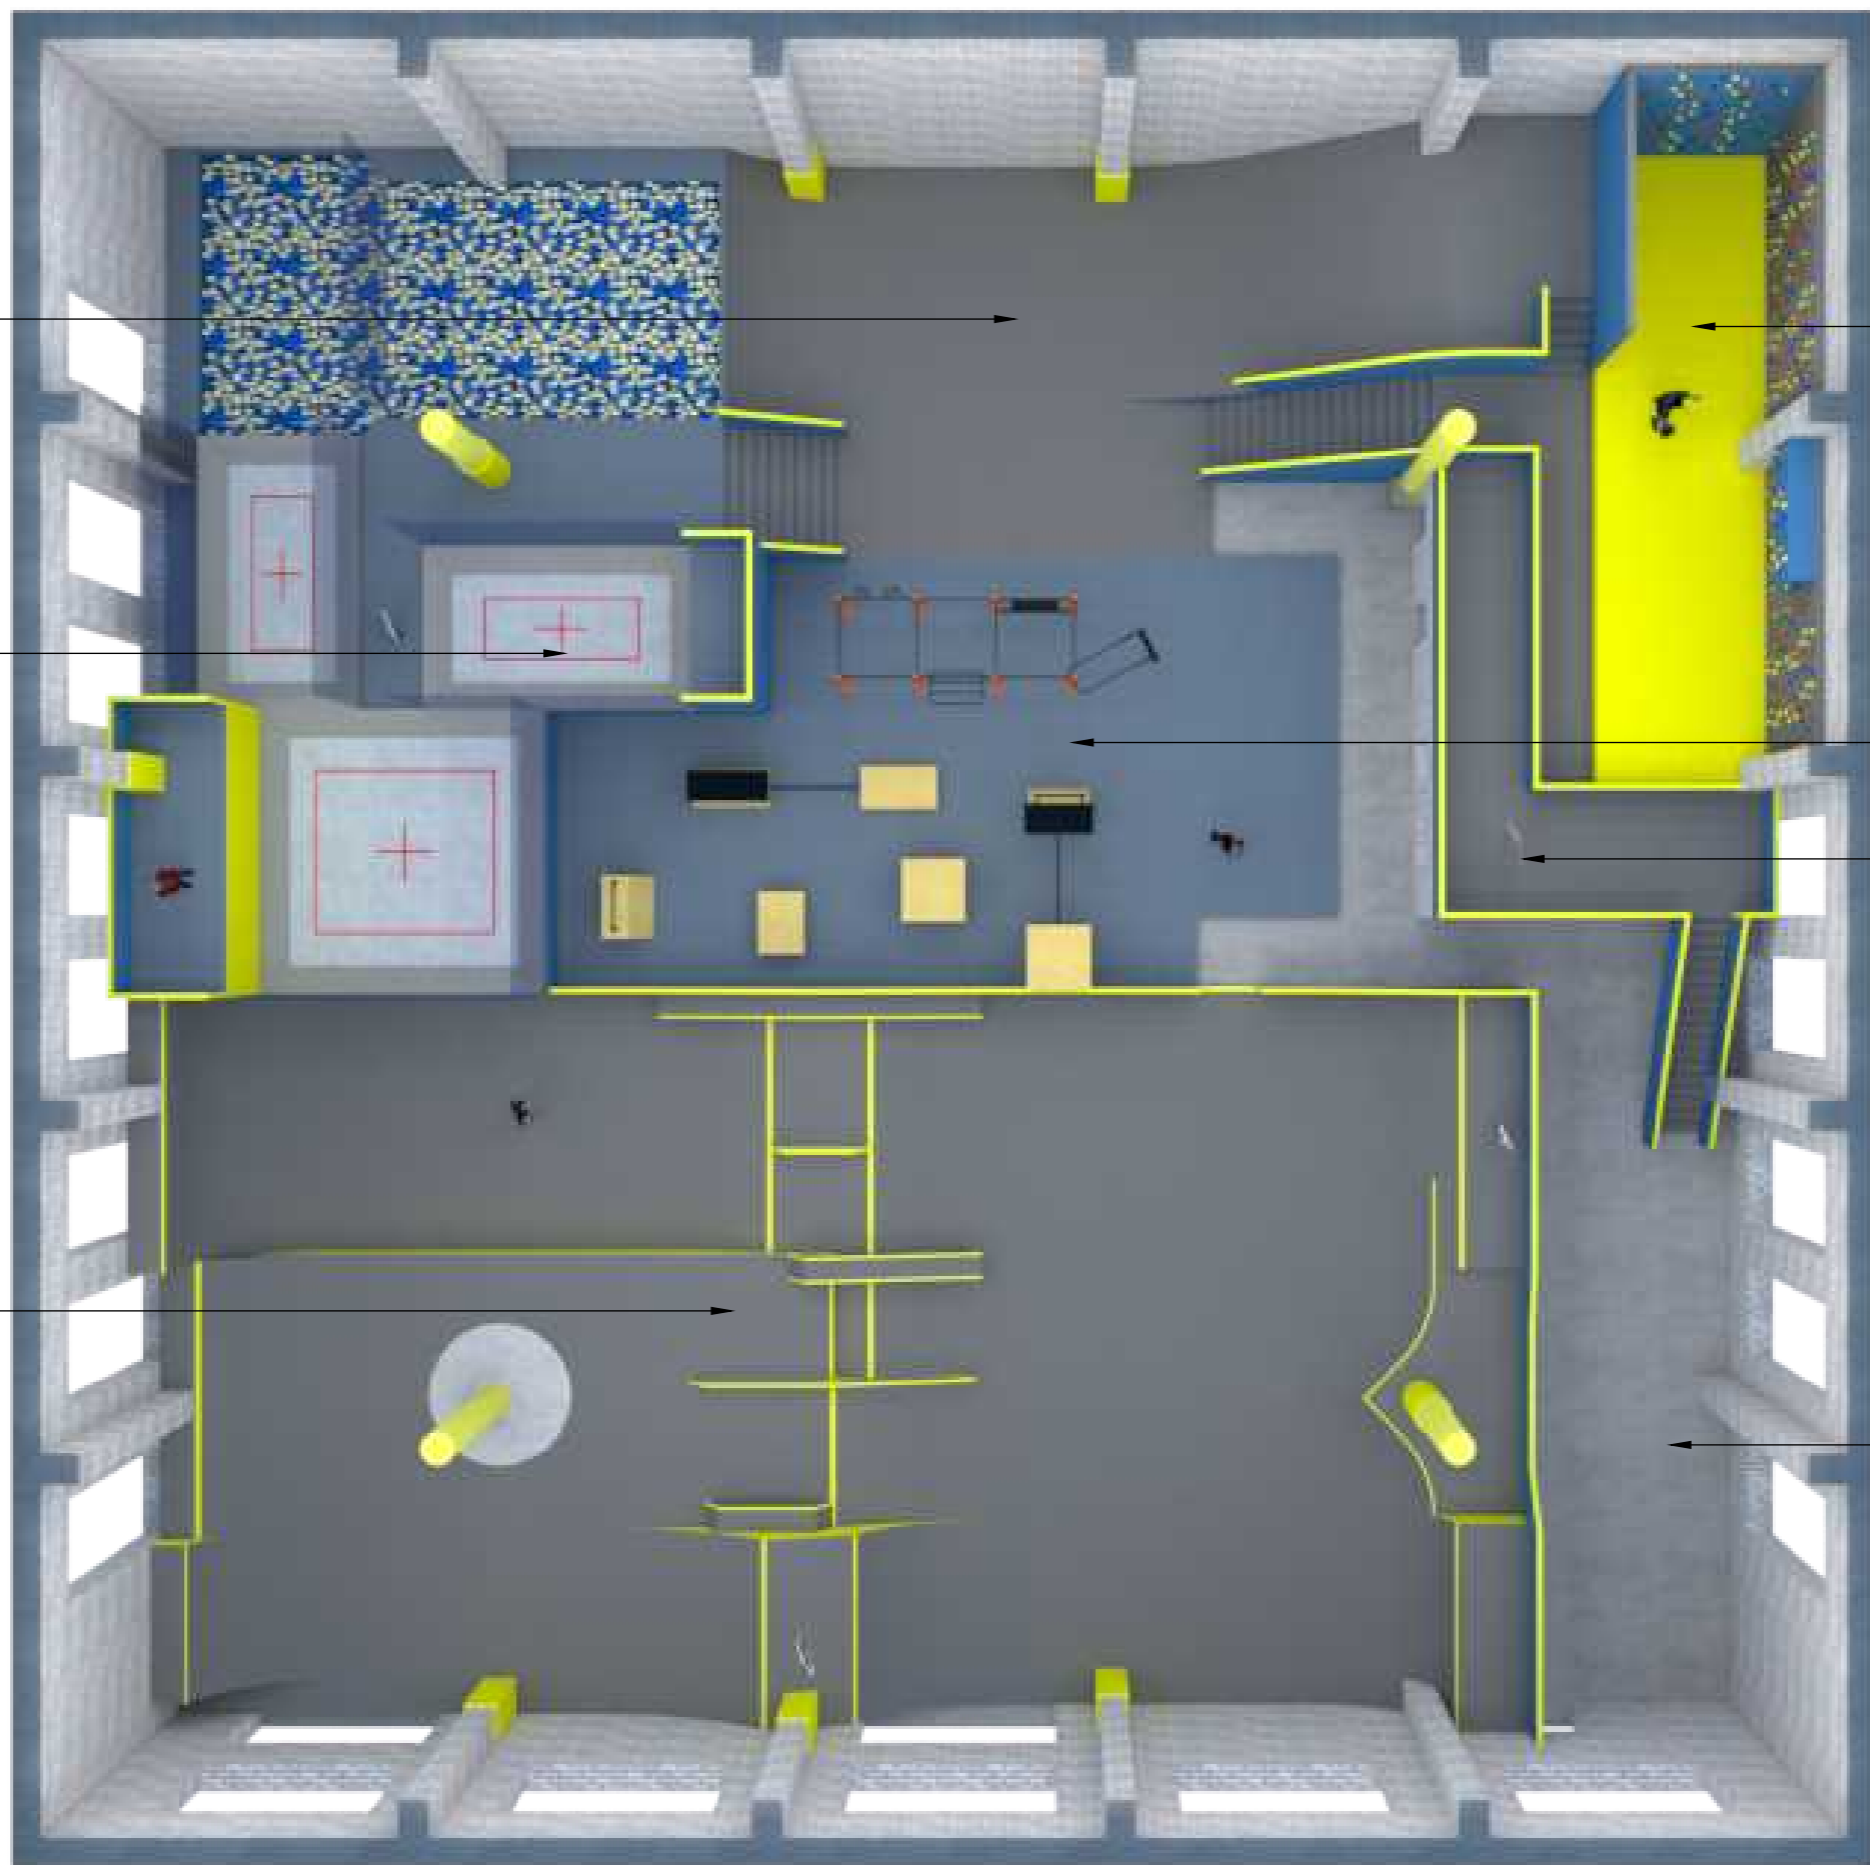

SIA "CITY PLAYGROUNDS"  
**SKIČU META PIEDĀVAJUMS**  
**IEKŠTELPU ALTERNATĪVO SPORTA VEIDU**  
**CENTRA IERIKOŠANAI**  
DAUGAVPILS, STACIJAS IELA 129A

ŠVAMMJU KASTES ZONA  
130 M2

BATUTU ZONA  
110 M2

SKEITPARKA ZONA  
375 M2

KLINŠU KAPŠANAS ZONA  
45M2

VINGROŠANAS ZONA  
115 M2  
ADMINISTRĀCIJA /  
ĢĒRBTUVES /  
ŠKATĪTĀJU PLATFORMA

IEEJA / VESTIBILS /  
IESĀCEJU ZONA  
95 M2

  
mind work ramps

  
mind work ramps