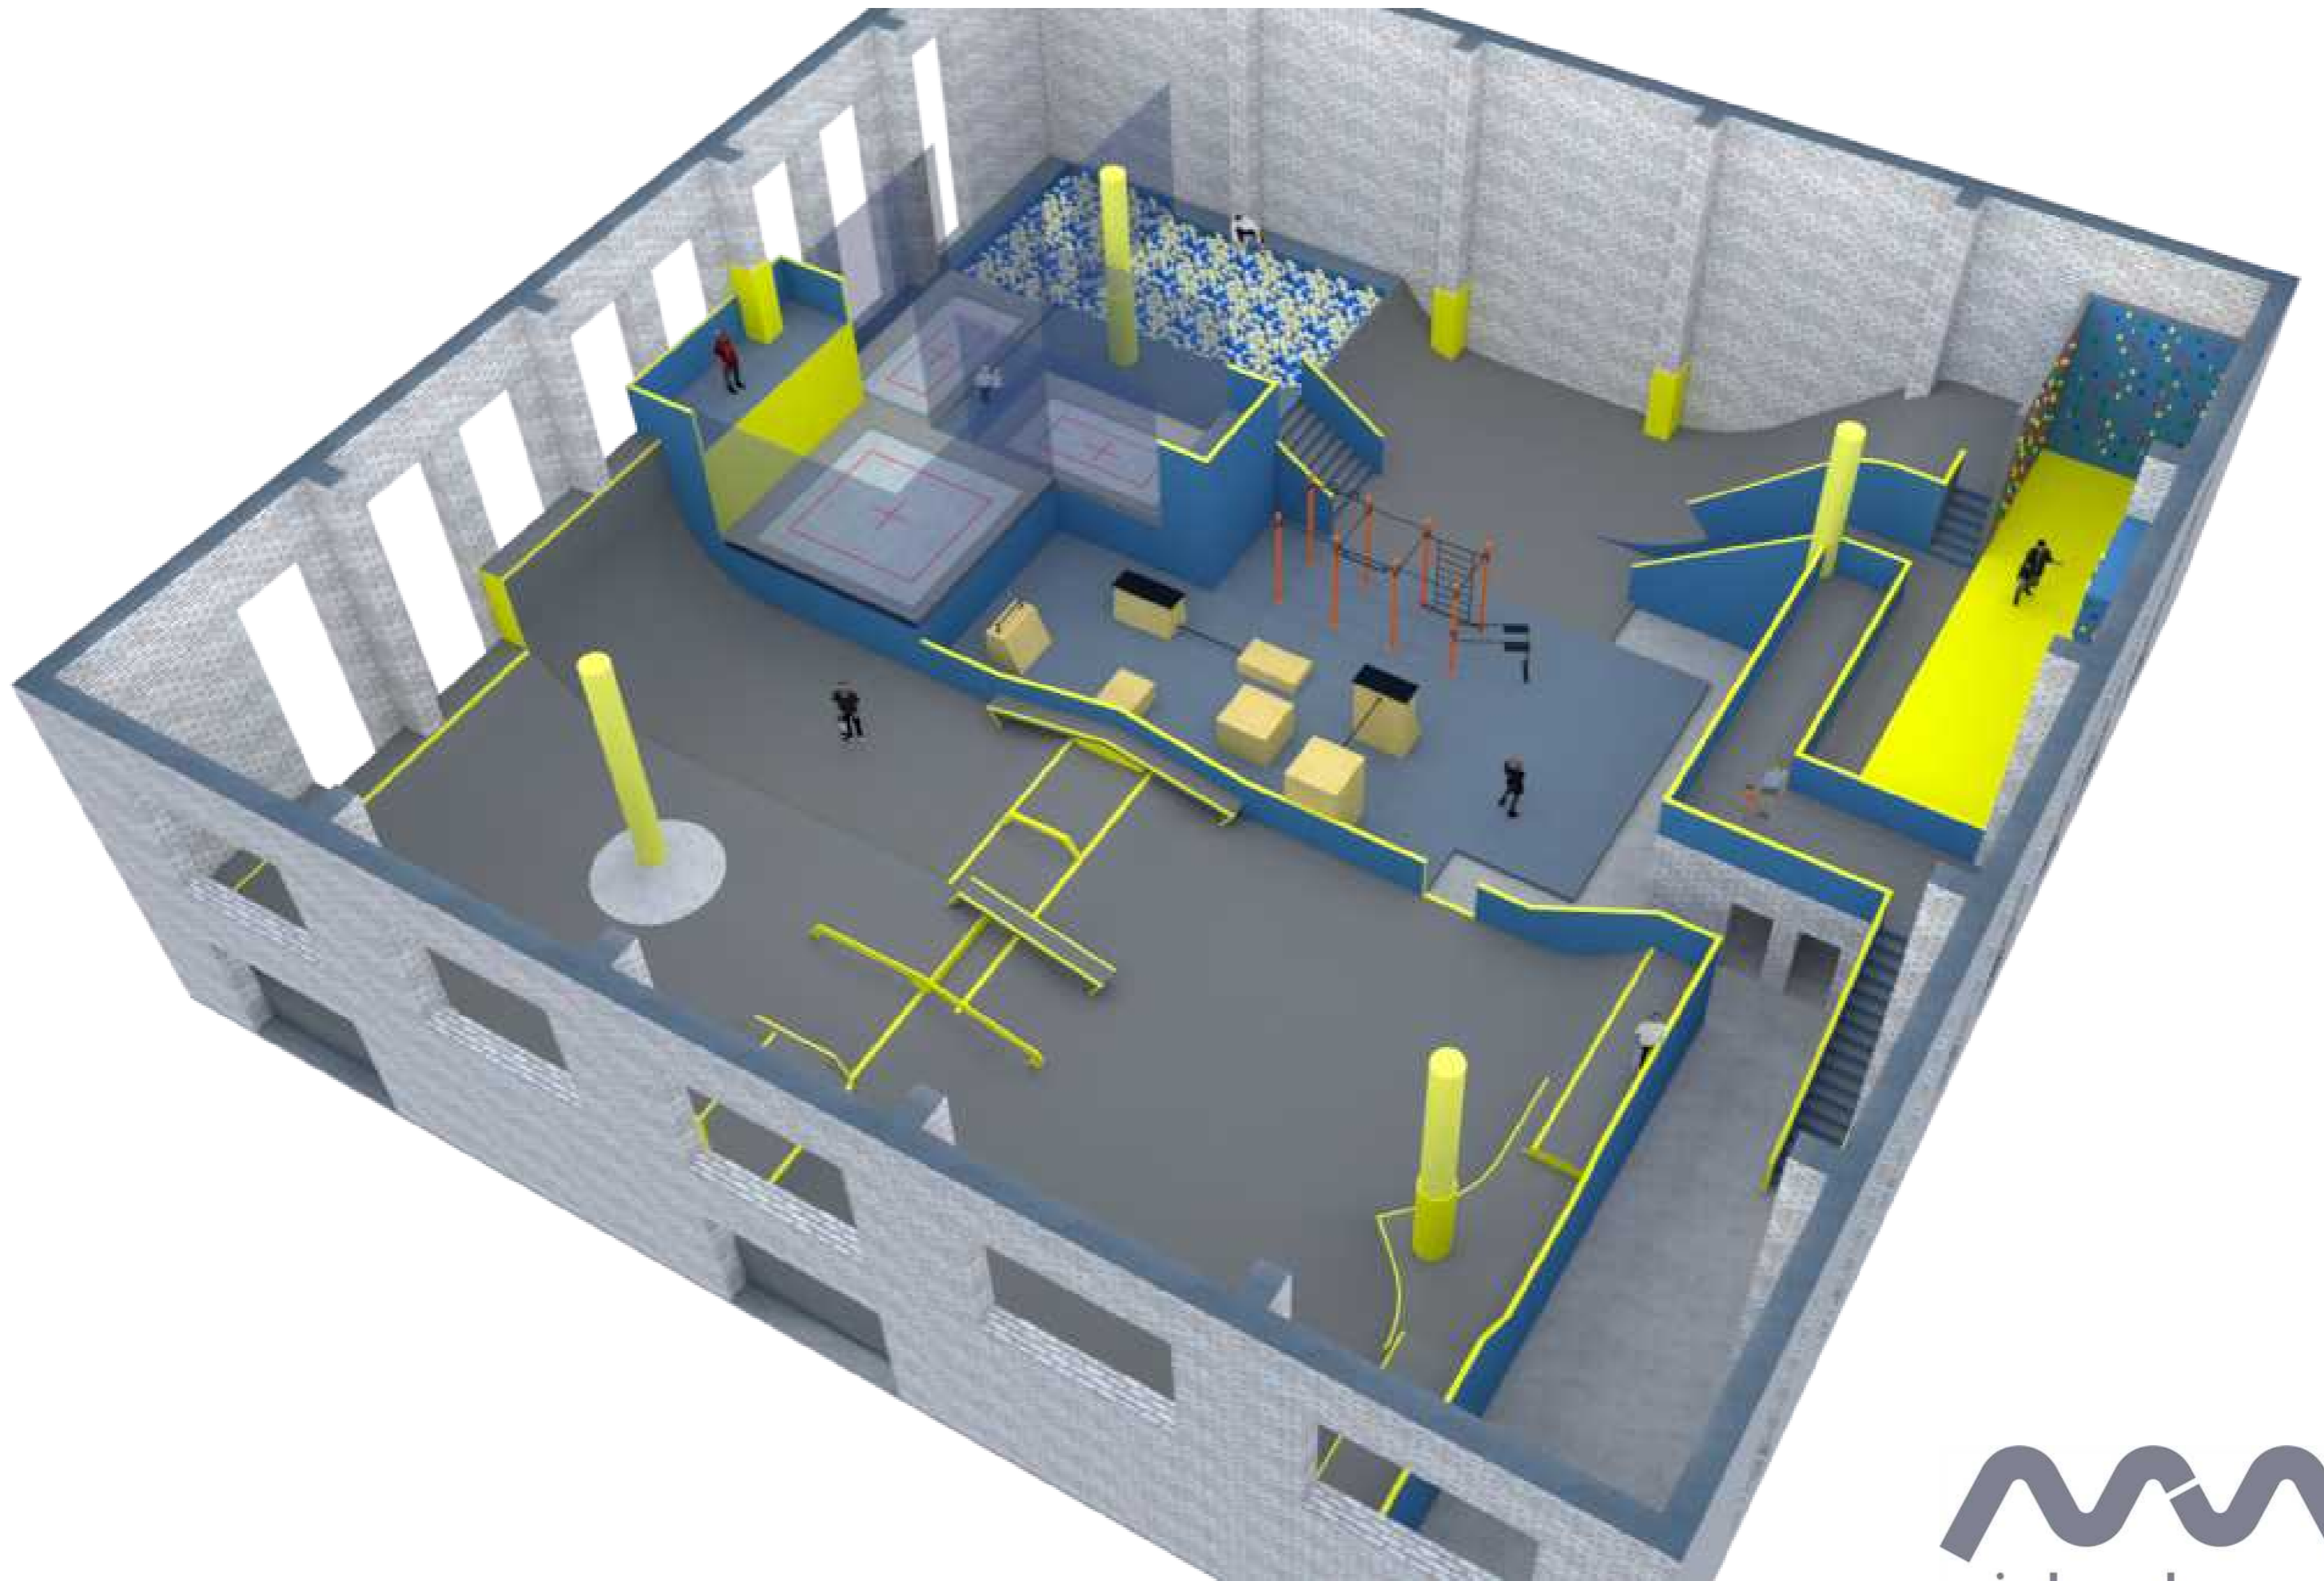

SIA "CITY PLAYGROUNDS"  
**SKIČU META PIEDĀVAJUMS**  
**IEKŠTELPU ALTERNATĪVO SPORTA VEIDU**  
**CENTRA IERIKOŠANAI**  
DAUGAVPILS, STACIJAS IELA 129A

ŠVAMMJU KASTES ZONA  
130 M2

BATUTU ZONA  
110 M2

SKEITPARKA ZONA  
375 M2

KLINŠU KAPŠANAS ZONA  
45M2

VINGROŠANAS ZONA  
115 M2  
ADMINISTRĀCIJA /  
ĢĒRBTUVES /  
ŠKATĪTĀJU PLATFORMA

IEEJA / VESTIBILS /  
IESĀCEJU ZONA  
95 M2

  
mind work ramps

  
mind work ramps