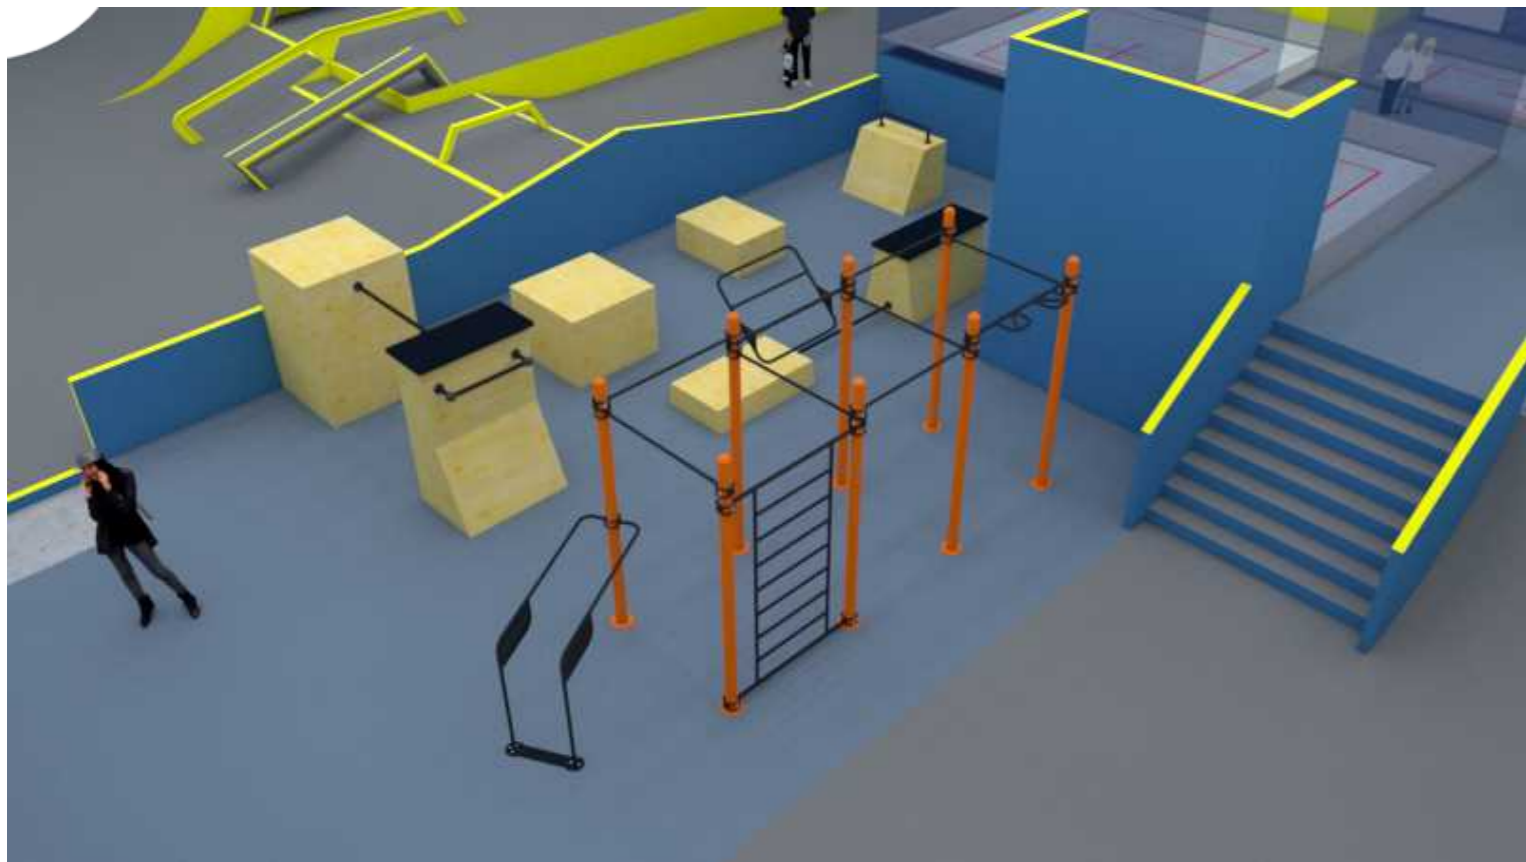

SIA "CITY PLAYGROUNDS"  
**SKIČU META PIEDĀVAJUMS**  
**IEKŠTELPU ALTERNATĪVO SPORTA VEIDU**  
**CENTRA IERIKOŠANAI**  
DAUGAVPILS, STACIJAS IELA 129A

ŠVAMMJU KASTES ZONA  
130 M2

BATUTU ZONA  
110 M2

SKEITPARKA ZONA  
375 M2

KLINŠU KAPŠANAS ZONA  
45M2

VINGROŠANAS ZONA  
115 M2  
ADMINISTRĀCIJA /  
ĢĒRBTUVES /  
ŠKATĪTĀJU PLATFORMA

IEEJA / VESTIBILS /  
IESĀCEJU ZONA  
95 M2

  
mind work ramps

  
mind work ramps