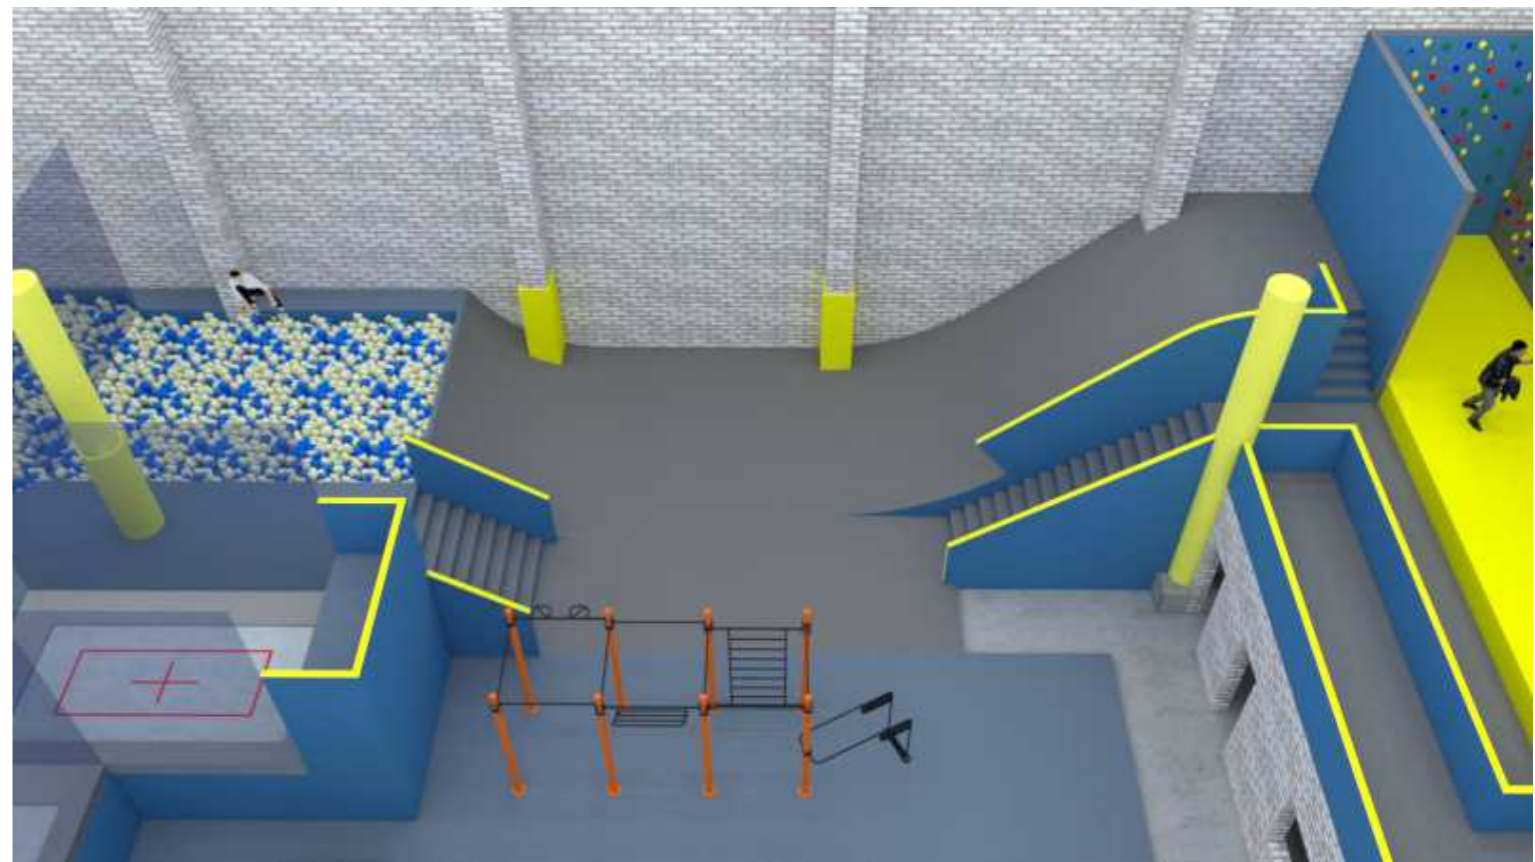

SIA "CITY PLAYGROUNDS"  
**SKIČU META PIEDĀVAJUMS**  
**IEKŠTELPU ALTERNATĪVO SPORTA VEIDU**  
**CENTRA IERIKOŠANAI**  
DAUGAVPILS, STACIJAS IELA 129A

ŠVAMMJU KASTES ZONA  
130 M2

BATUTU ZONA  
110 M2

SKEITPARKA ZONA  
375 M2

KLINŠU KAPŠANAS ZONA  
45M2

VINGROŠANAS ZONA  
115 M2  
ADMINISTRĀCIJA /  
ĢĒRBTUVES /  
ŠKATĪTĀJU PLATFORMA

IEEJA / VESTIBILS /  
IESĀCEJU ZONA  
95 M2

  
mind work ramps

  
mind work ramps