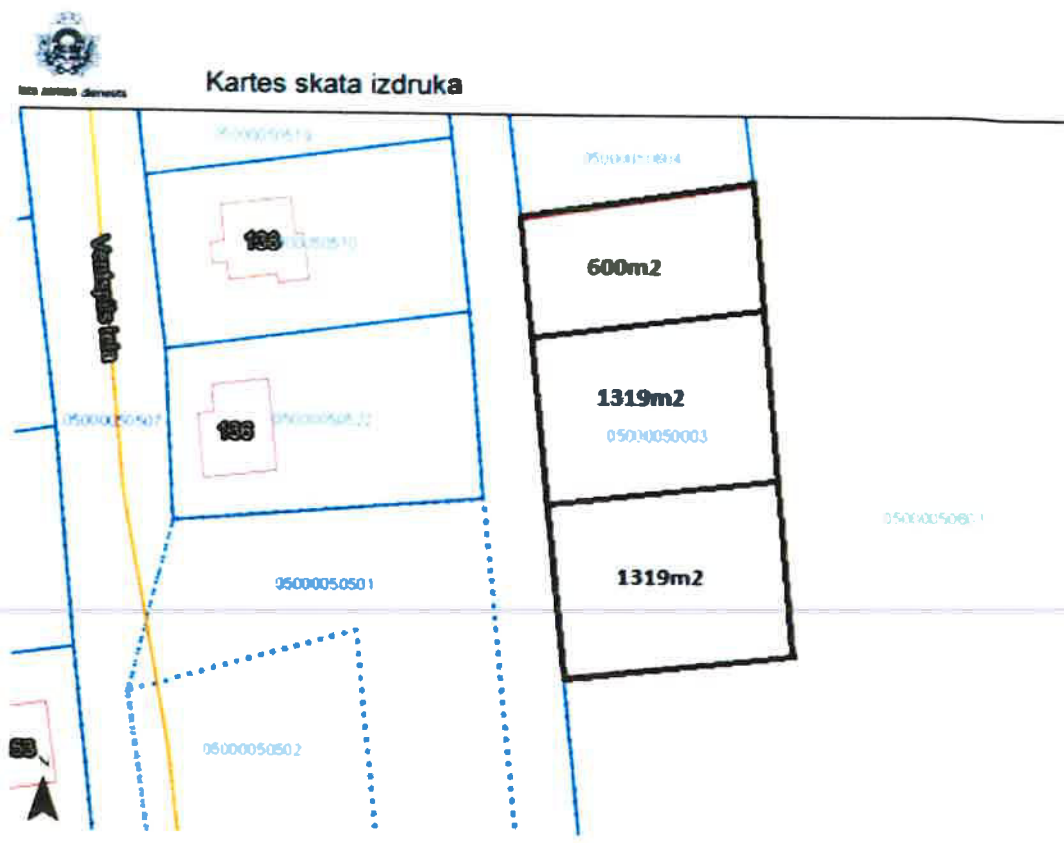

Zemes vienības, kadastra apz. 0500 005 0003,
Daugavpilī, sadales shēma

- S₁ – 1319m²
- S₂ – 1319m²
- S₃ – 600m²

SASKAŅOTS:
Daugavpils pilsētas pasvaldības
Īpašuma pārvaldīšanas departamenta
Nekustamā īpašuma nodaļas vadītājs
A.N.
A.Nikolajevs
2022.gada 6.aprīlī.