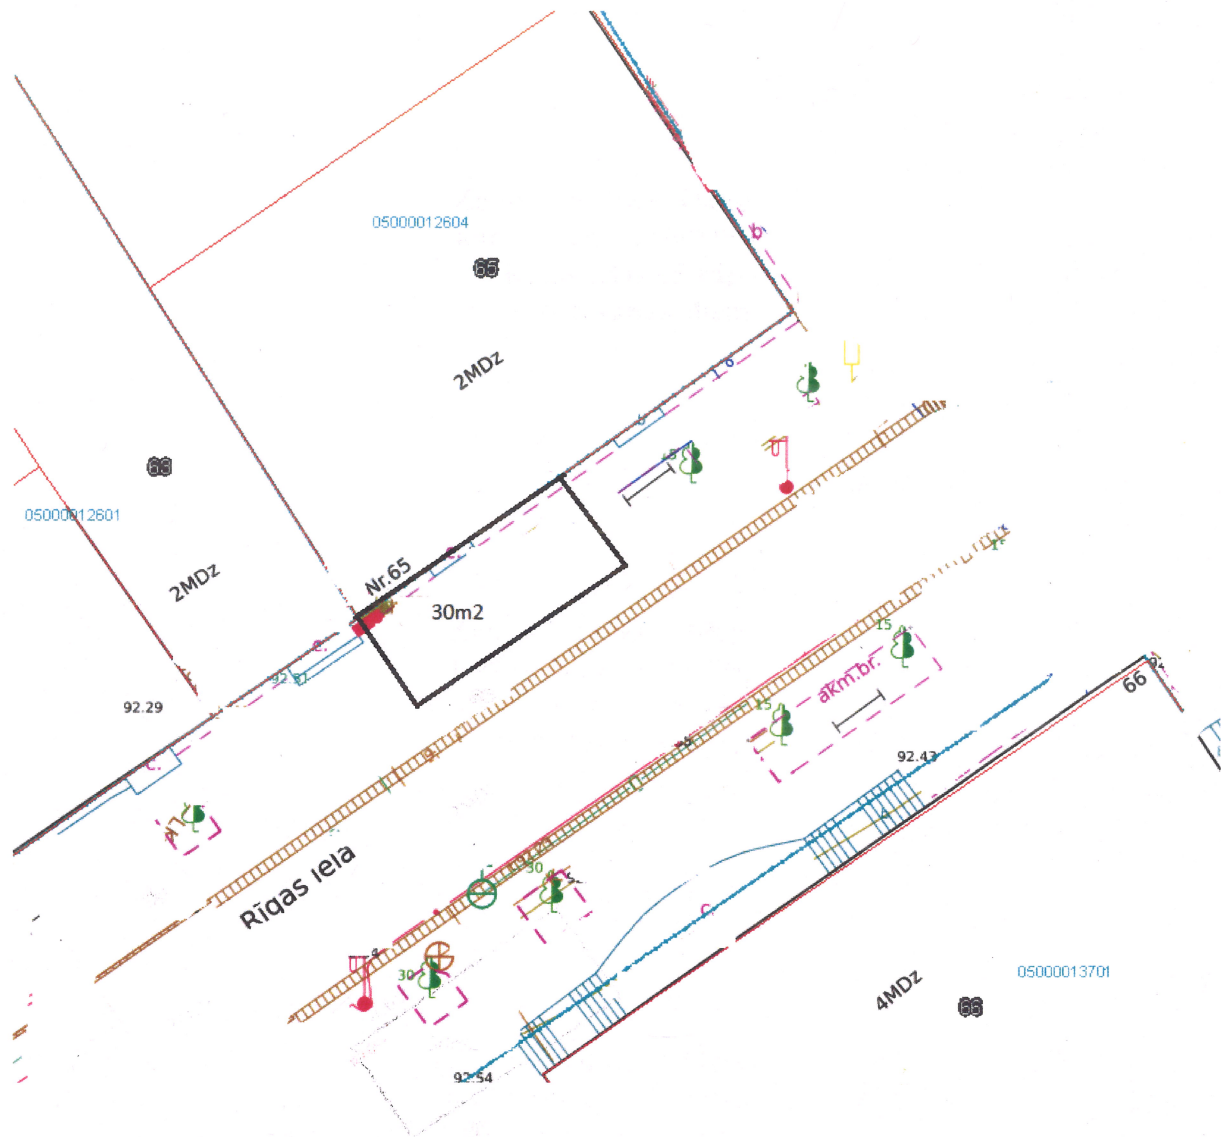

Zemes vienības, Daugavpilī,
kadastra apz.0500 001 2306
Rīgas ielas 65 rajonā
izvietojanas shēma

SASKAŅOTS:
Daugavpils pilsētas domes
Īpašuma pārvaldīšanas departamenta
Nekustamā īpašuma nodaļas vadītājs
 A.Nikolajevs
2021.gada 27.augustā.