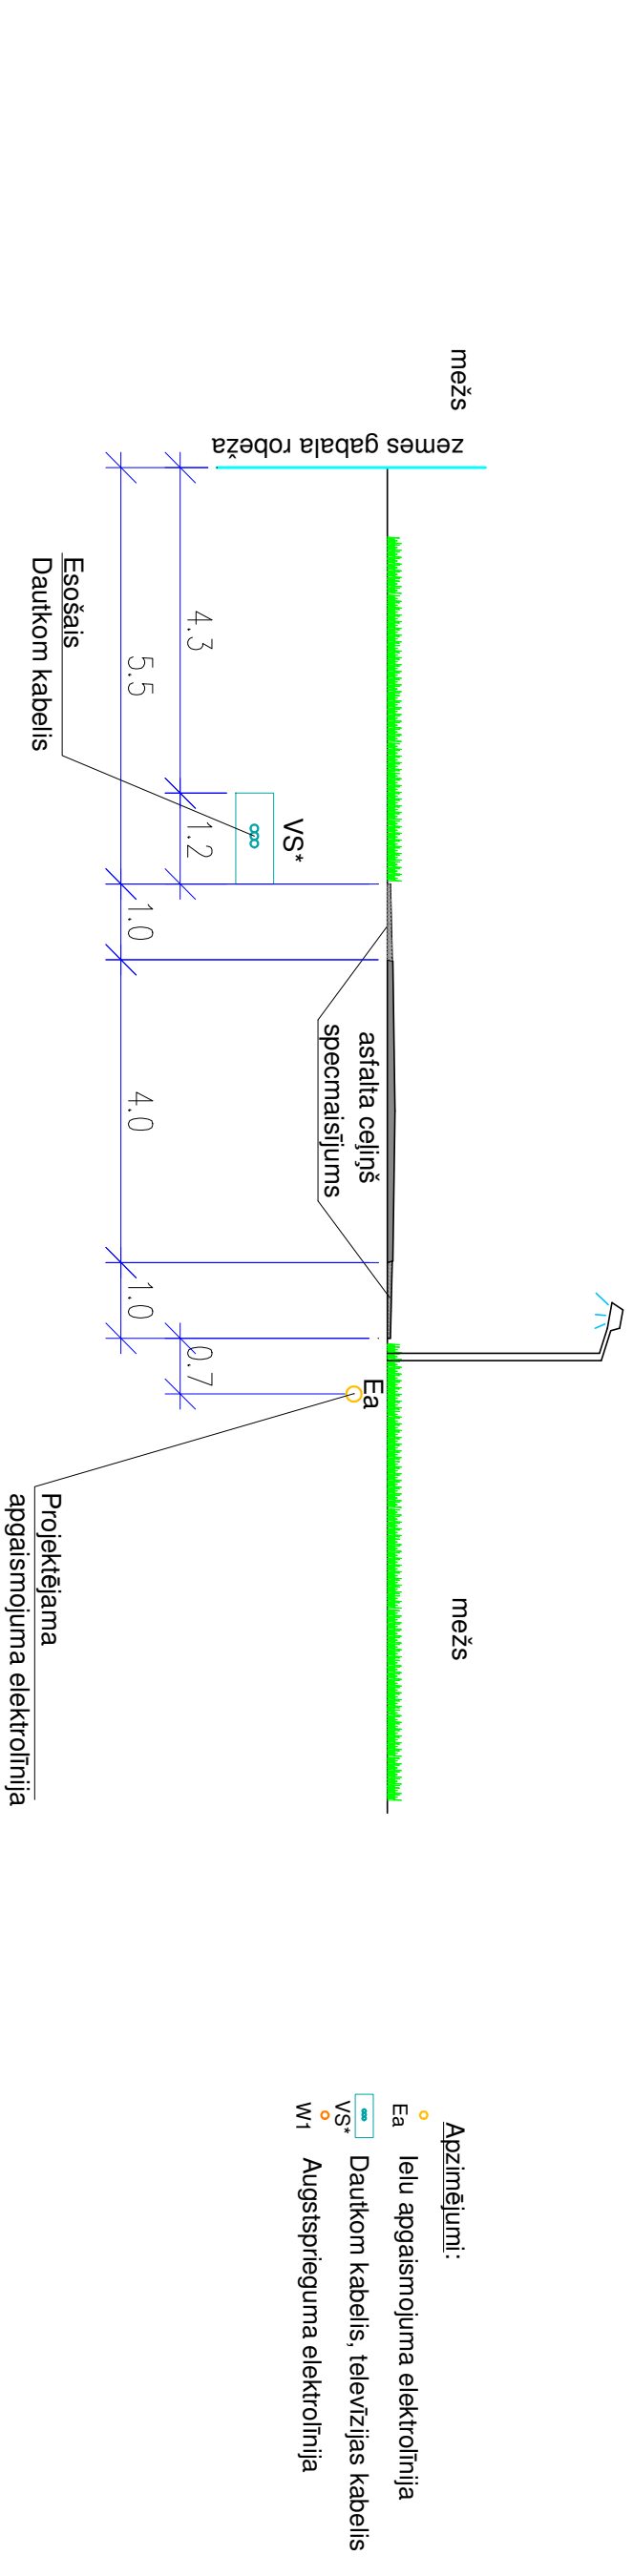

IELU ŠĶĒRSPROFILIS 7-7

IELU ŠĶĒRSPROFILIS 8-8

Apzīmējumi:

- Ea Ielu apgaismojuma elektrolnija
- VS* Dautkom kabelis, televīzijas kabelis
- W1 Augstsprieguma elektrolnija

<p>SIA LK projektu grupa Raiņa 10-1, Daugavpils, LV-5401</p>		Daugavpils pilsētas dome		BP-05-11
		Reģ. Nr. 90000077325 Kr. Valdemāra ielā 1, Daugavpils		
Turisma un aktīvās atpūtas infrastruktūras izveides Jauno Stropu mikro rajonā				
Arhitekts	A. Kokins	Šķēršprofili un inženierkomunikāciju izvietojums		Stadija
		IELU ŠĶĒRSPROFILI 7-7, 8-8		Lapa
				DP
				DP-5
				4
				Reģ.Nr.