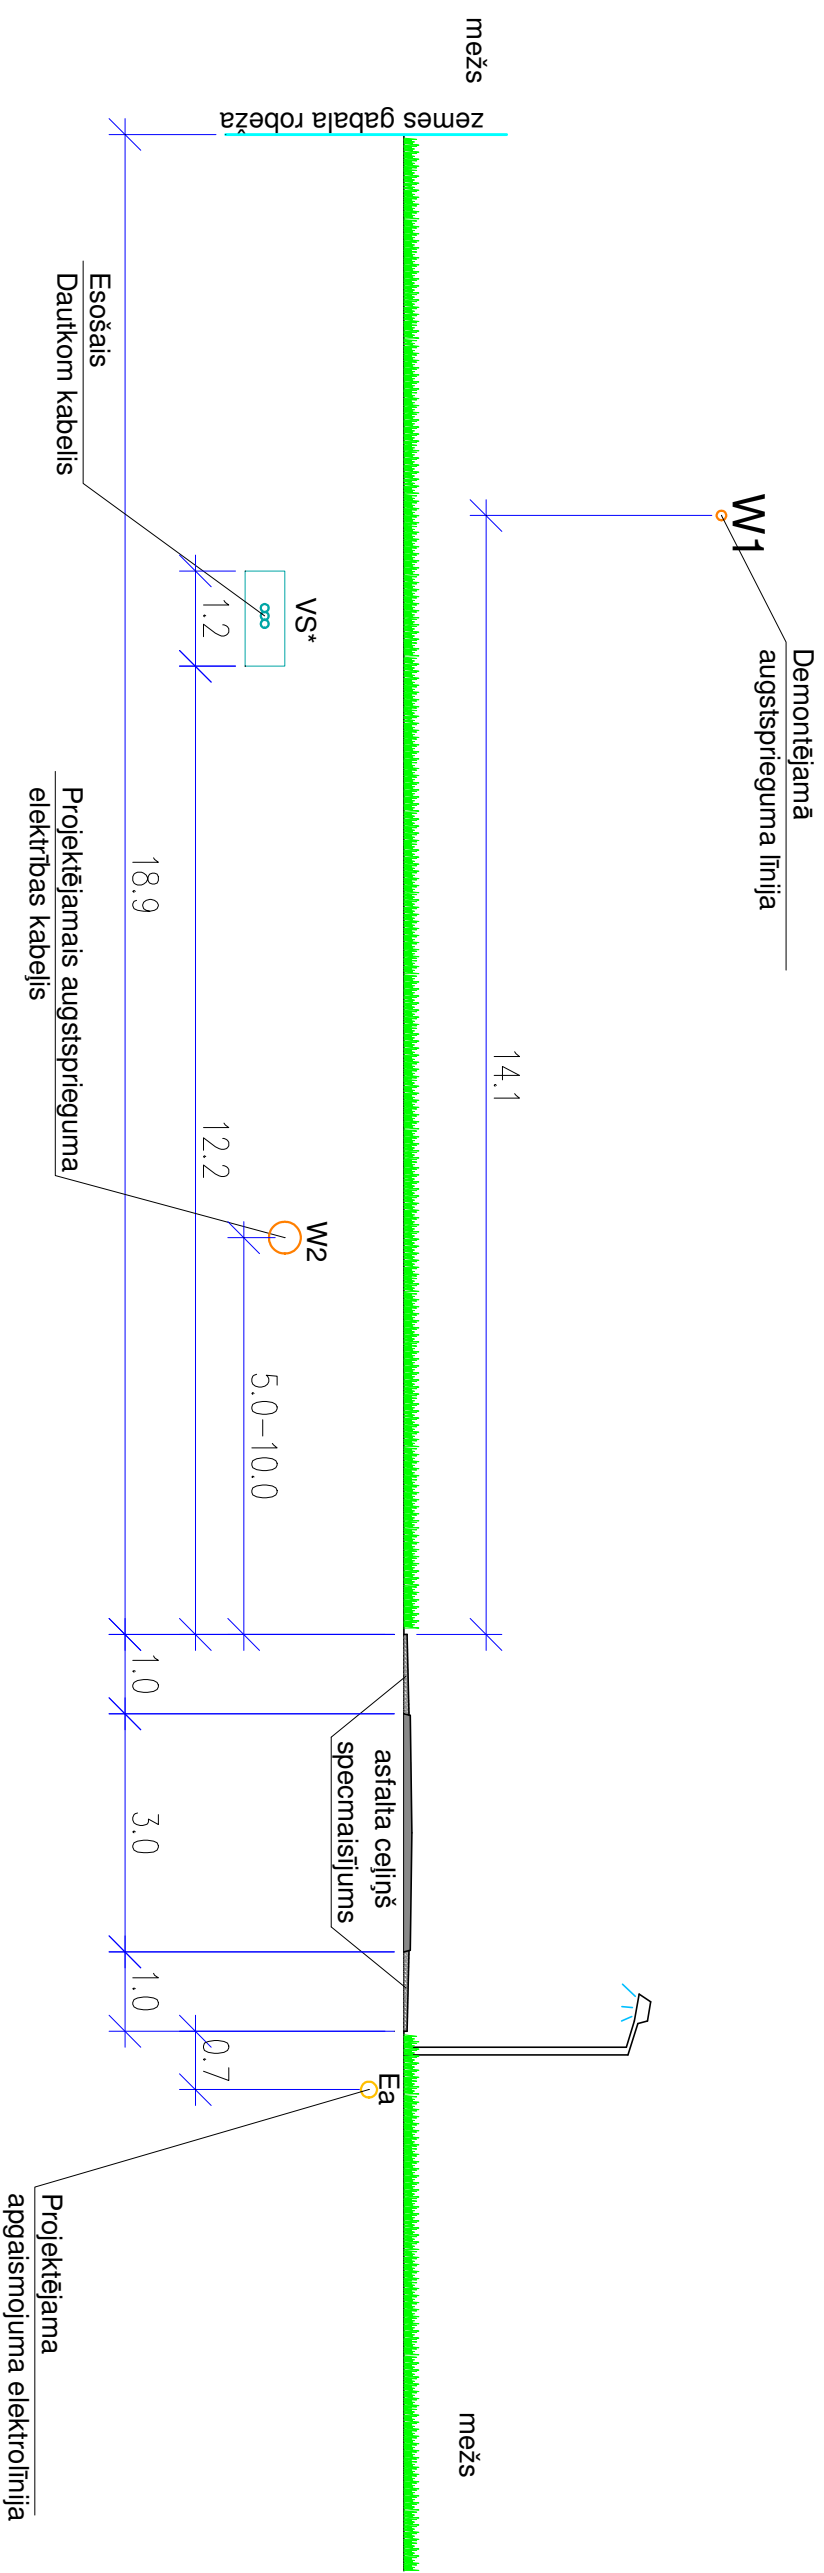

IELU ŠĶĒRSPROFILIS 7-7

IELU ŠĶĒRSPROFILIS 8-8

Apzīmējumi:

- Ea Ielu apgaismojuma elektrolnija
- VS* Dautkom kabelis, televīzijas kabelis
- W1 Augstsprieguma elektrolnija

<p>SIA LK projektu grupa Raiņa 10-1, Daugavpils, LV-5401</p>		Daugavpils pilsētas dome		BP-05-11
		Reģ. Nr. 90000077325 Kr. Valdemāra ielā 1, Daugavpils		
Turisma un aktīvās atpūtas infrastruktūras izveides Jauno Stropu mikro rajonā				
Arhitekts	A. Kokins	Šķēršprofili un inženierkomunikāciju izvietojums		Stadija
		IELU ŠĶĒRSPROFILI 7-7, 8-8		Lapa
				DP
				DP-5
				4
				Reģ.Nr.