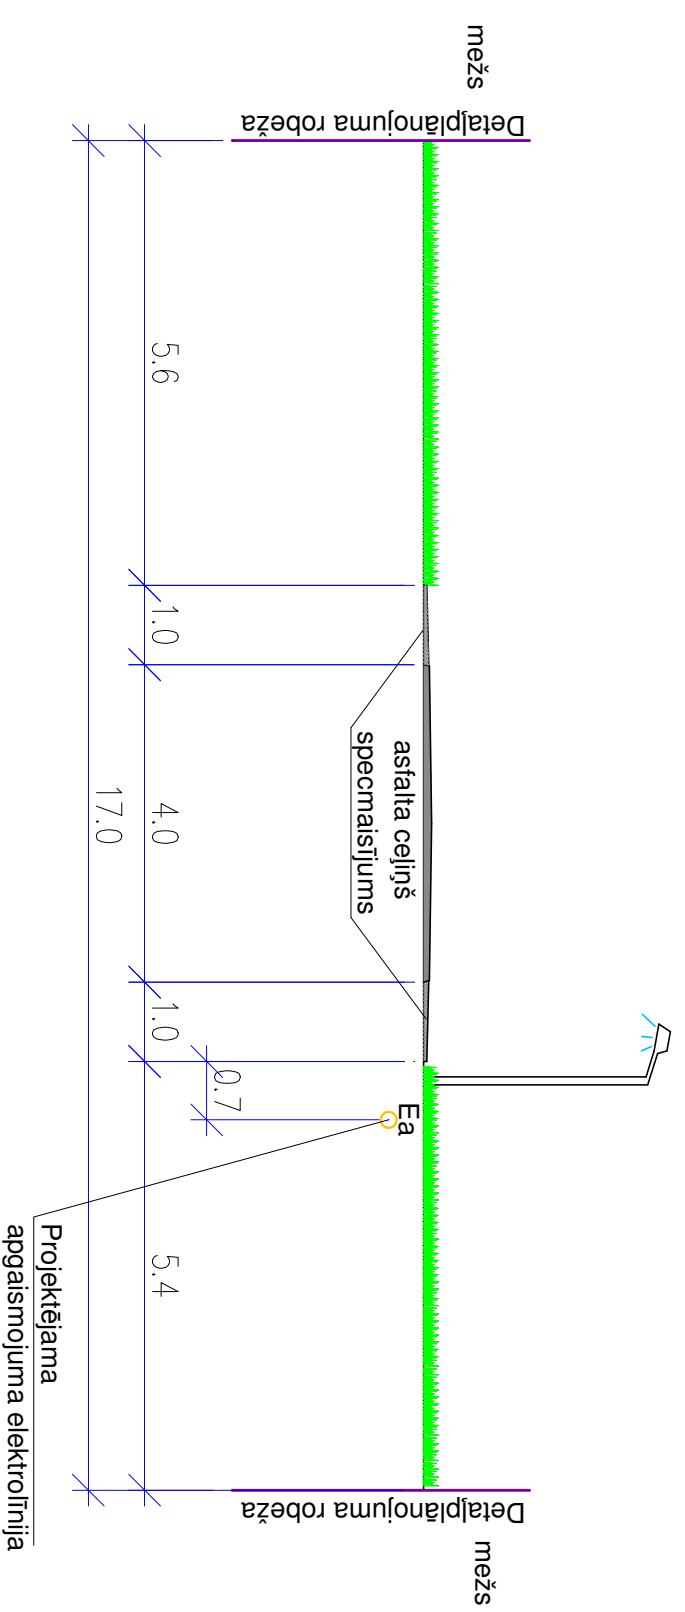

IELU ŠĶĒRSPROFILS 11-11

IELU ŠĶĒRSPROFILS 12-12

Apzīmējumi:
 ○ Ea Ielu apgaismojuma elektroīnija

SIA LK projektu grupa
 Raiņa 10-1, Daugavpils, LV-5401

Daugavpils pilsētas dome
 Reģ. Nr. 90000077325
 Kr. Valdemāra iela 1, Daugavpils

BP-05-11

Turisma un aktīvās atpūtas infrastruktūras izveides Jauno Stropu mikrorajonā

| | | | | | |
|-----------|-----------|--|---------|------|-------|
| Arhitekts | A. Kokins | | | | |
| | | Šķērsglifi un inženierkomunikāciju izvietojums | Stadija | Lapa | Lapas |
| | | IELU ŠĶĒRSPROFILI 11-11, 12-12 | DP | DP-5 | 6 |
| | | M - | Reģ.Nr. | | |