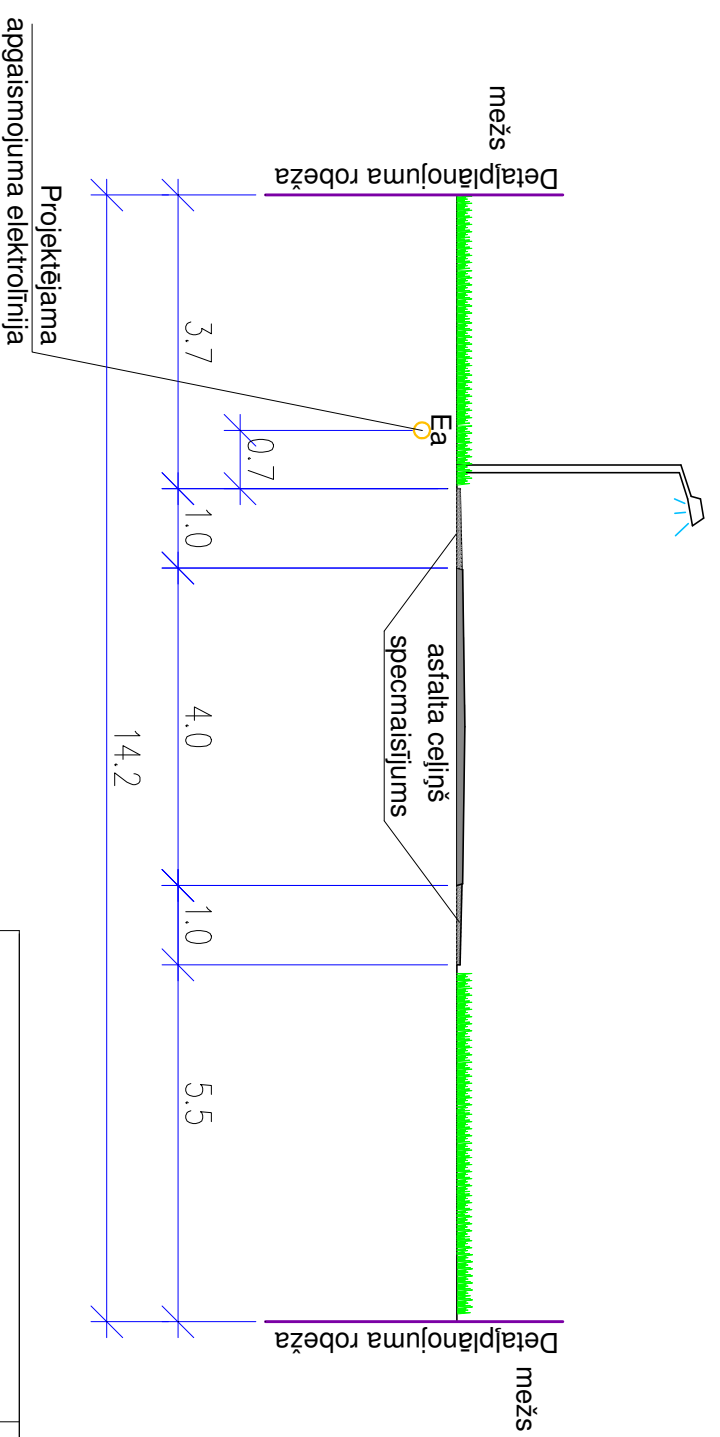

IELU ŠĶĒRSPROFILS 11-11

IELU ŠĶĒRSPROFILS 12-12

Apzīmējumi:
 ○ Ea Ielu apgaismojuma elektroīnija

SIA LK projektu grupa
 Raiņa 10-1, Daugavpils, LV-5401

Daugavpils pilsētas dome
 Reģ. Nr. 90000077325
 Kr. Valdemāra iela 1, Daugavpils

BP-05-11

Turisma un aktīvās atpūtas infrastruktūras izveides Jauno Stropu mikrorajonā

| | | | | | |
|-----------|-----------|--|---------|------|-------|
| Arhitekts | A. Kokins | | | | |
| | | Šķērsglifi un inženierkomunikāciju izvietojums | Stadija | Lapa | Lapas |
| | | IELU ŠĶĒRSPROFILI 11-11, 12-12 | DP | DP-5 | 6 |
| | | M - | Reģ.Nr. | | |