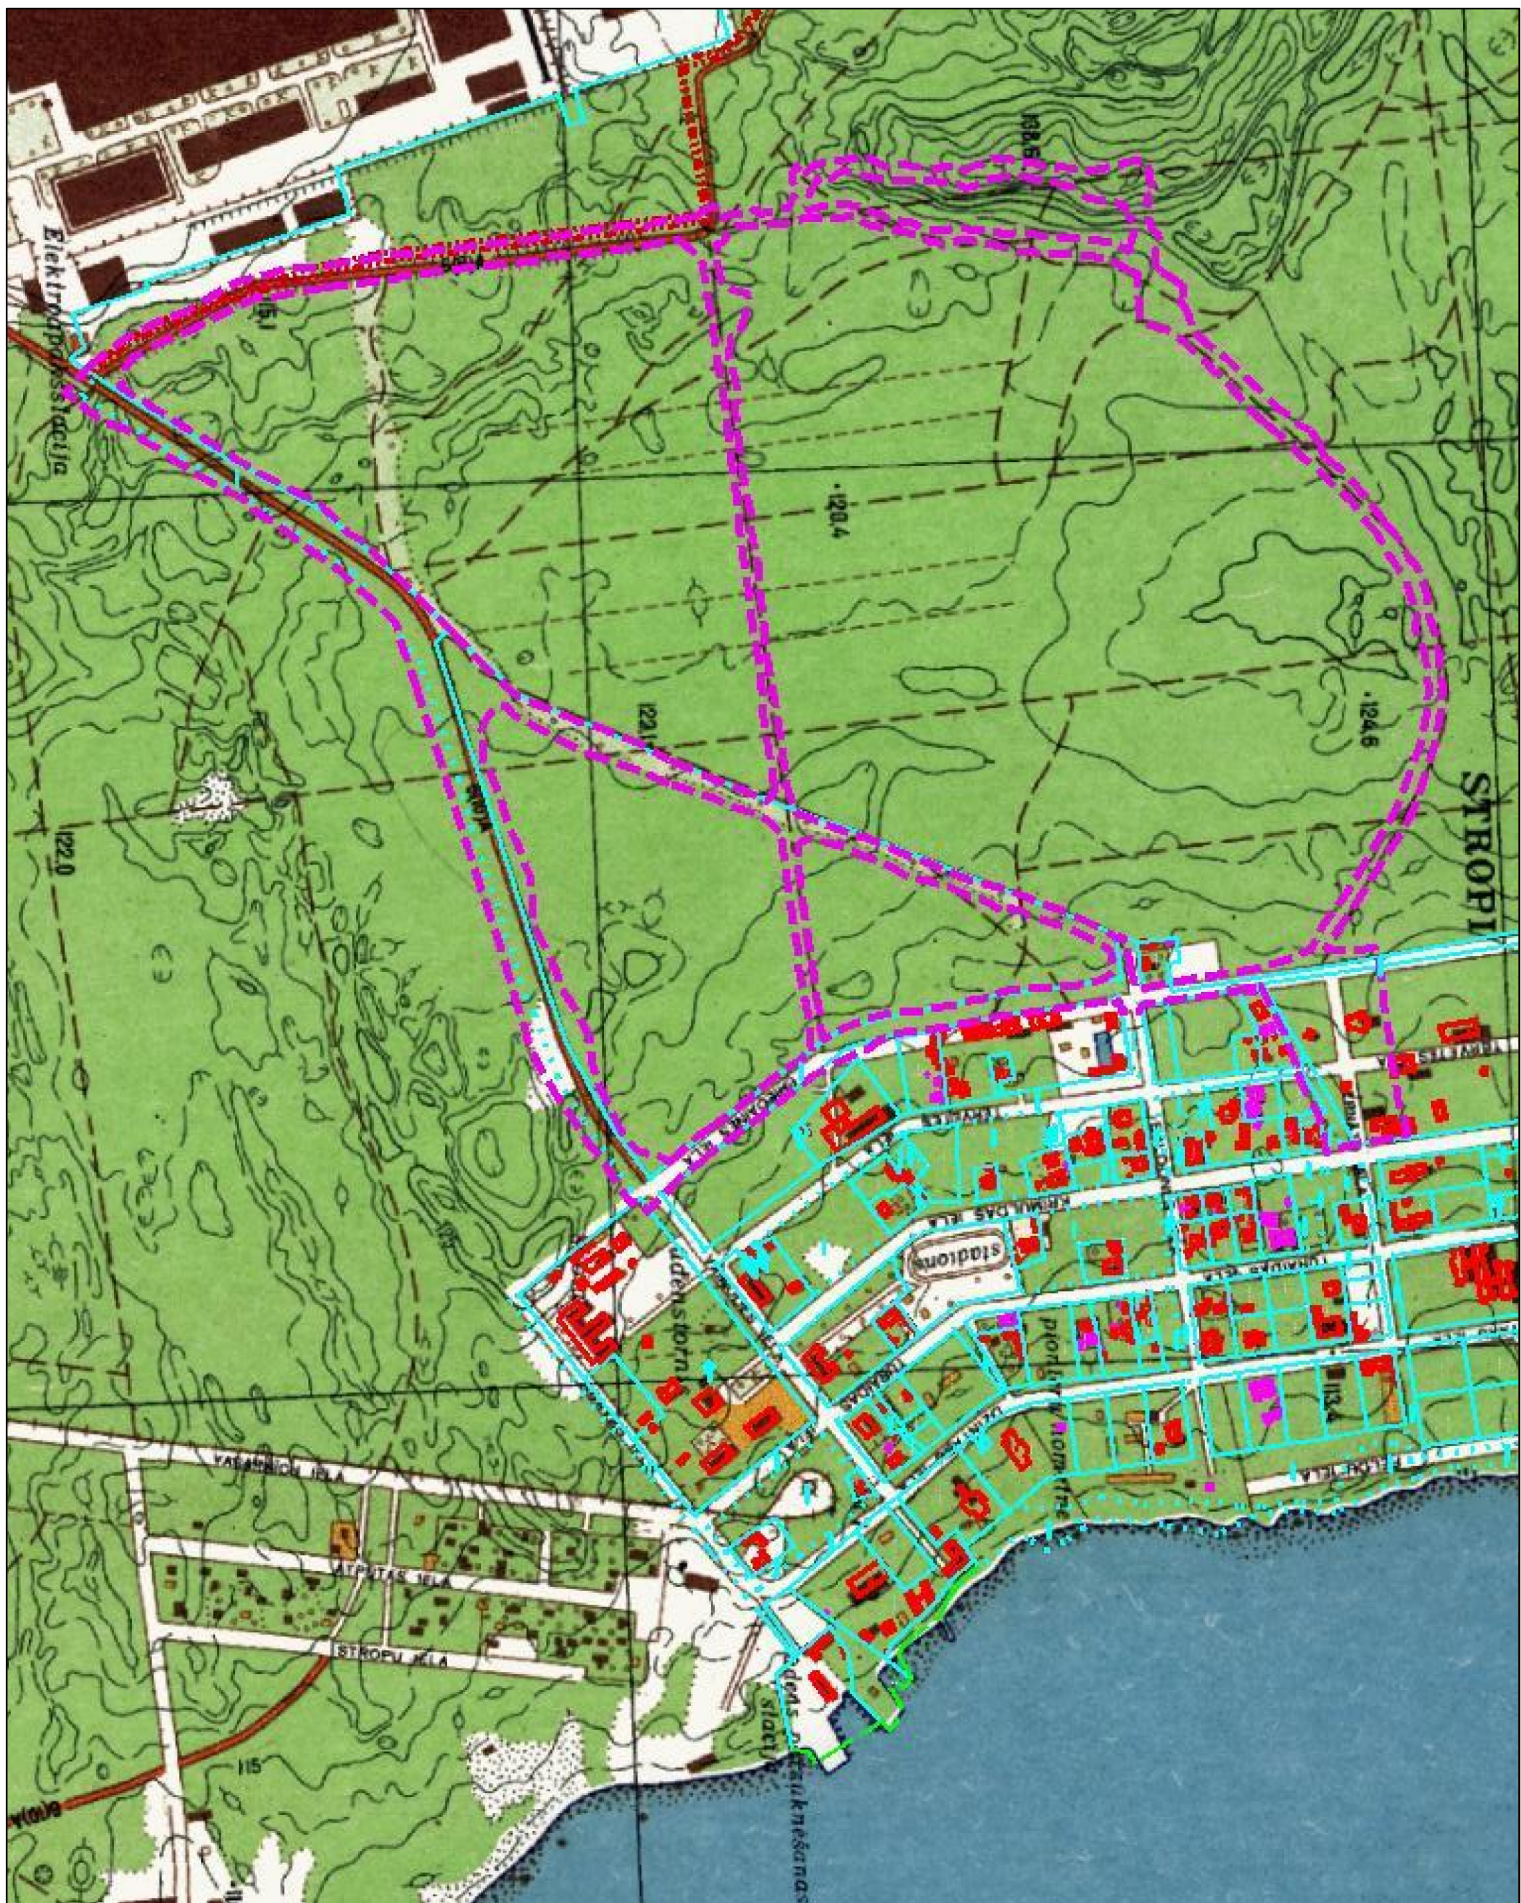

Teritorijas pašreizējās izmantošanas plāns

SIA LK projektu grupa

Raina 10-1, Daugavpils, LV-5401

Daugavpils pilsētas dome
Reģ. Nr. 90000077325
Kr. Valdemāra iela 1, Daugavpils

BP-05-11

Tūrisma un aktīvās atpūtas infrastruktūras izveides Jauno Stropu mikroapgabā

Arhitekts	A. Kokins				
Teritorijas pašreizējās izmantošanas plāns			Stadija	Lapa	Lapas
M -			DP	DP-2	1
			Reģ.Nr.		