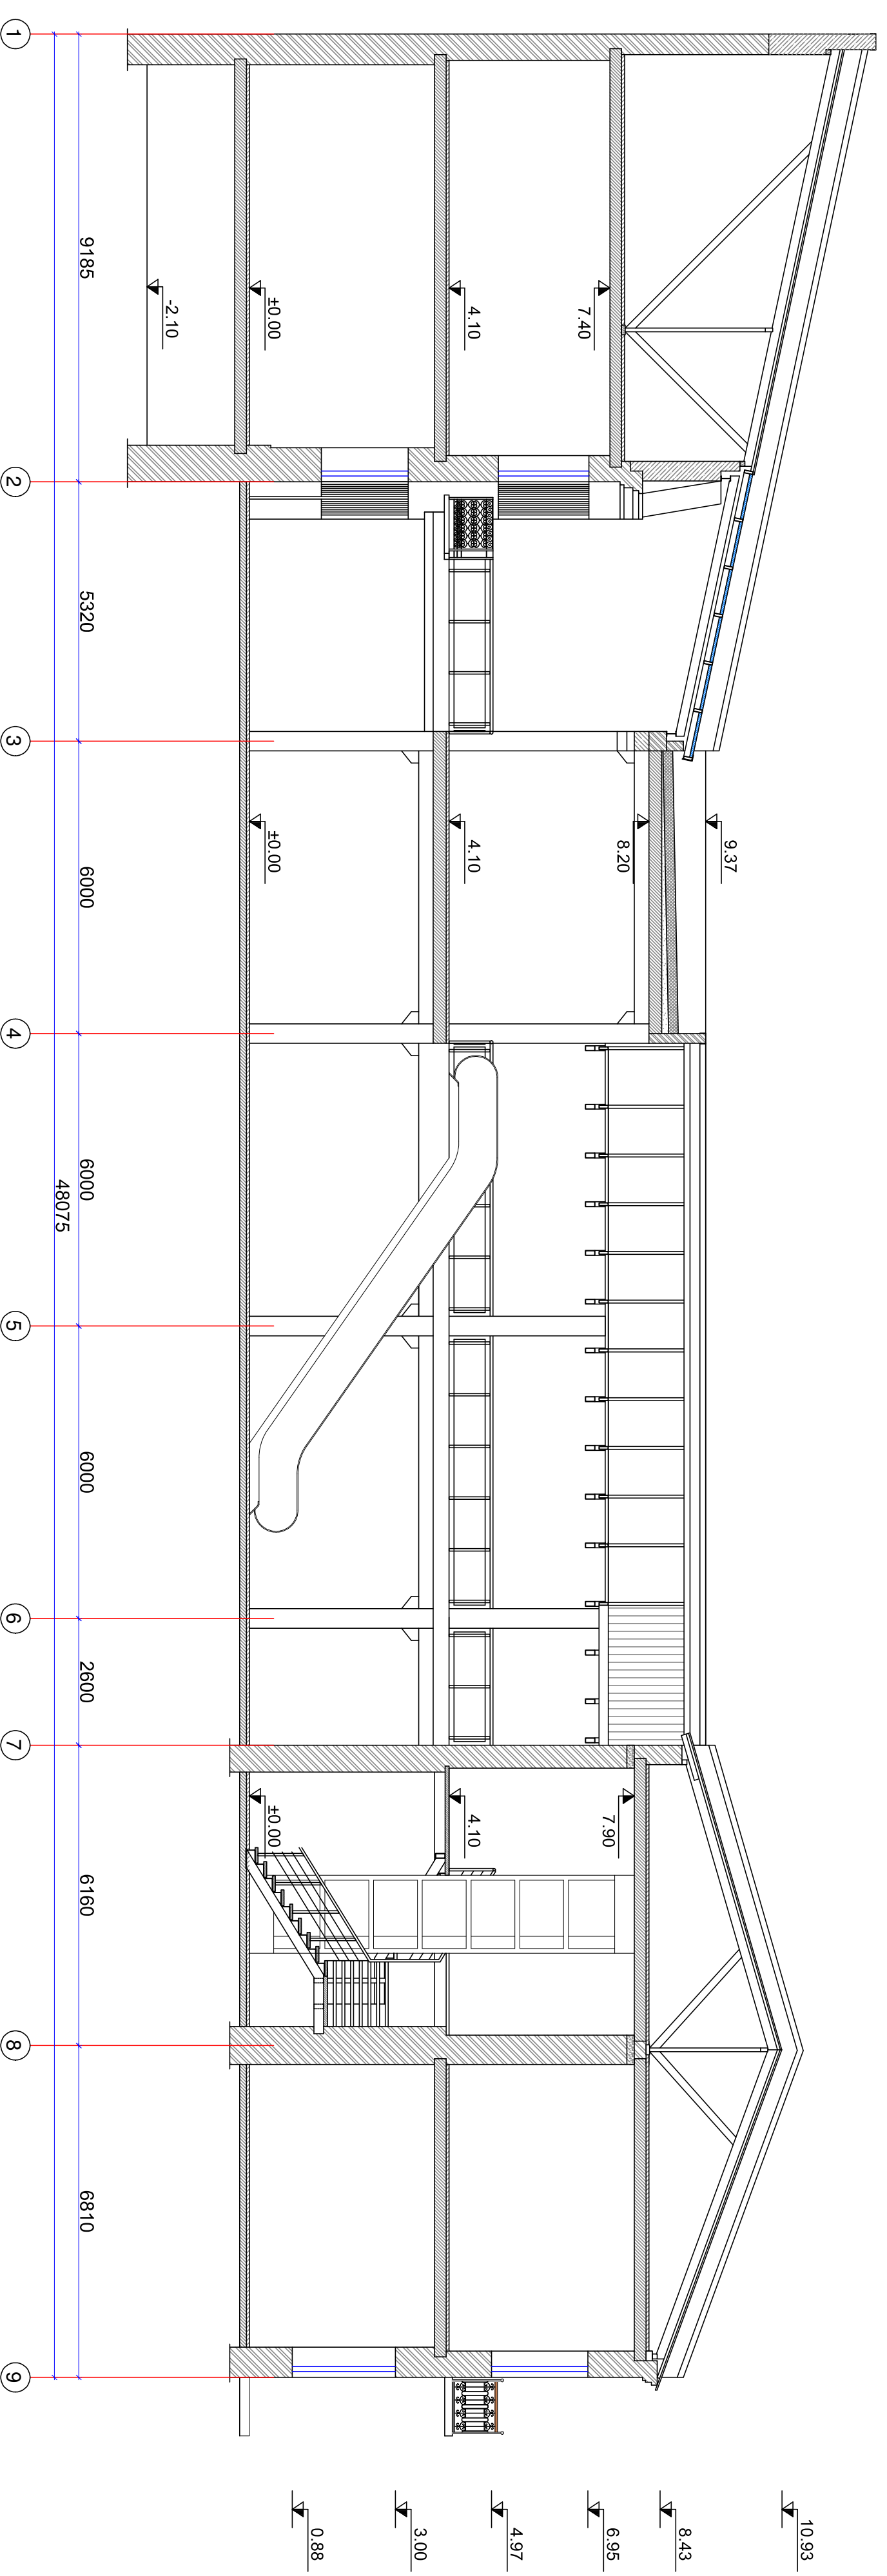

BŪVNIECĪBAS IECERES PUBLISKĀ APSPIEŠANA ĒKU RĪGAS IELĀ 51 UN RĪGAS IELĀ 49A, DAUGAVPILĪ PĀRBŪVE PAR TIRDZNIECĪBAS PASĀŽU

GRIEZUMS 1 - 1 M1:100

4. att. - Centrālā halle, skats no pirmā stāva.

5. att. - Centrālā halle, skats no otrā stāva.

6. att. - Skats no ieejas arkas uz eskalatoru.