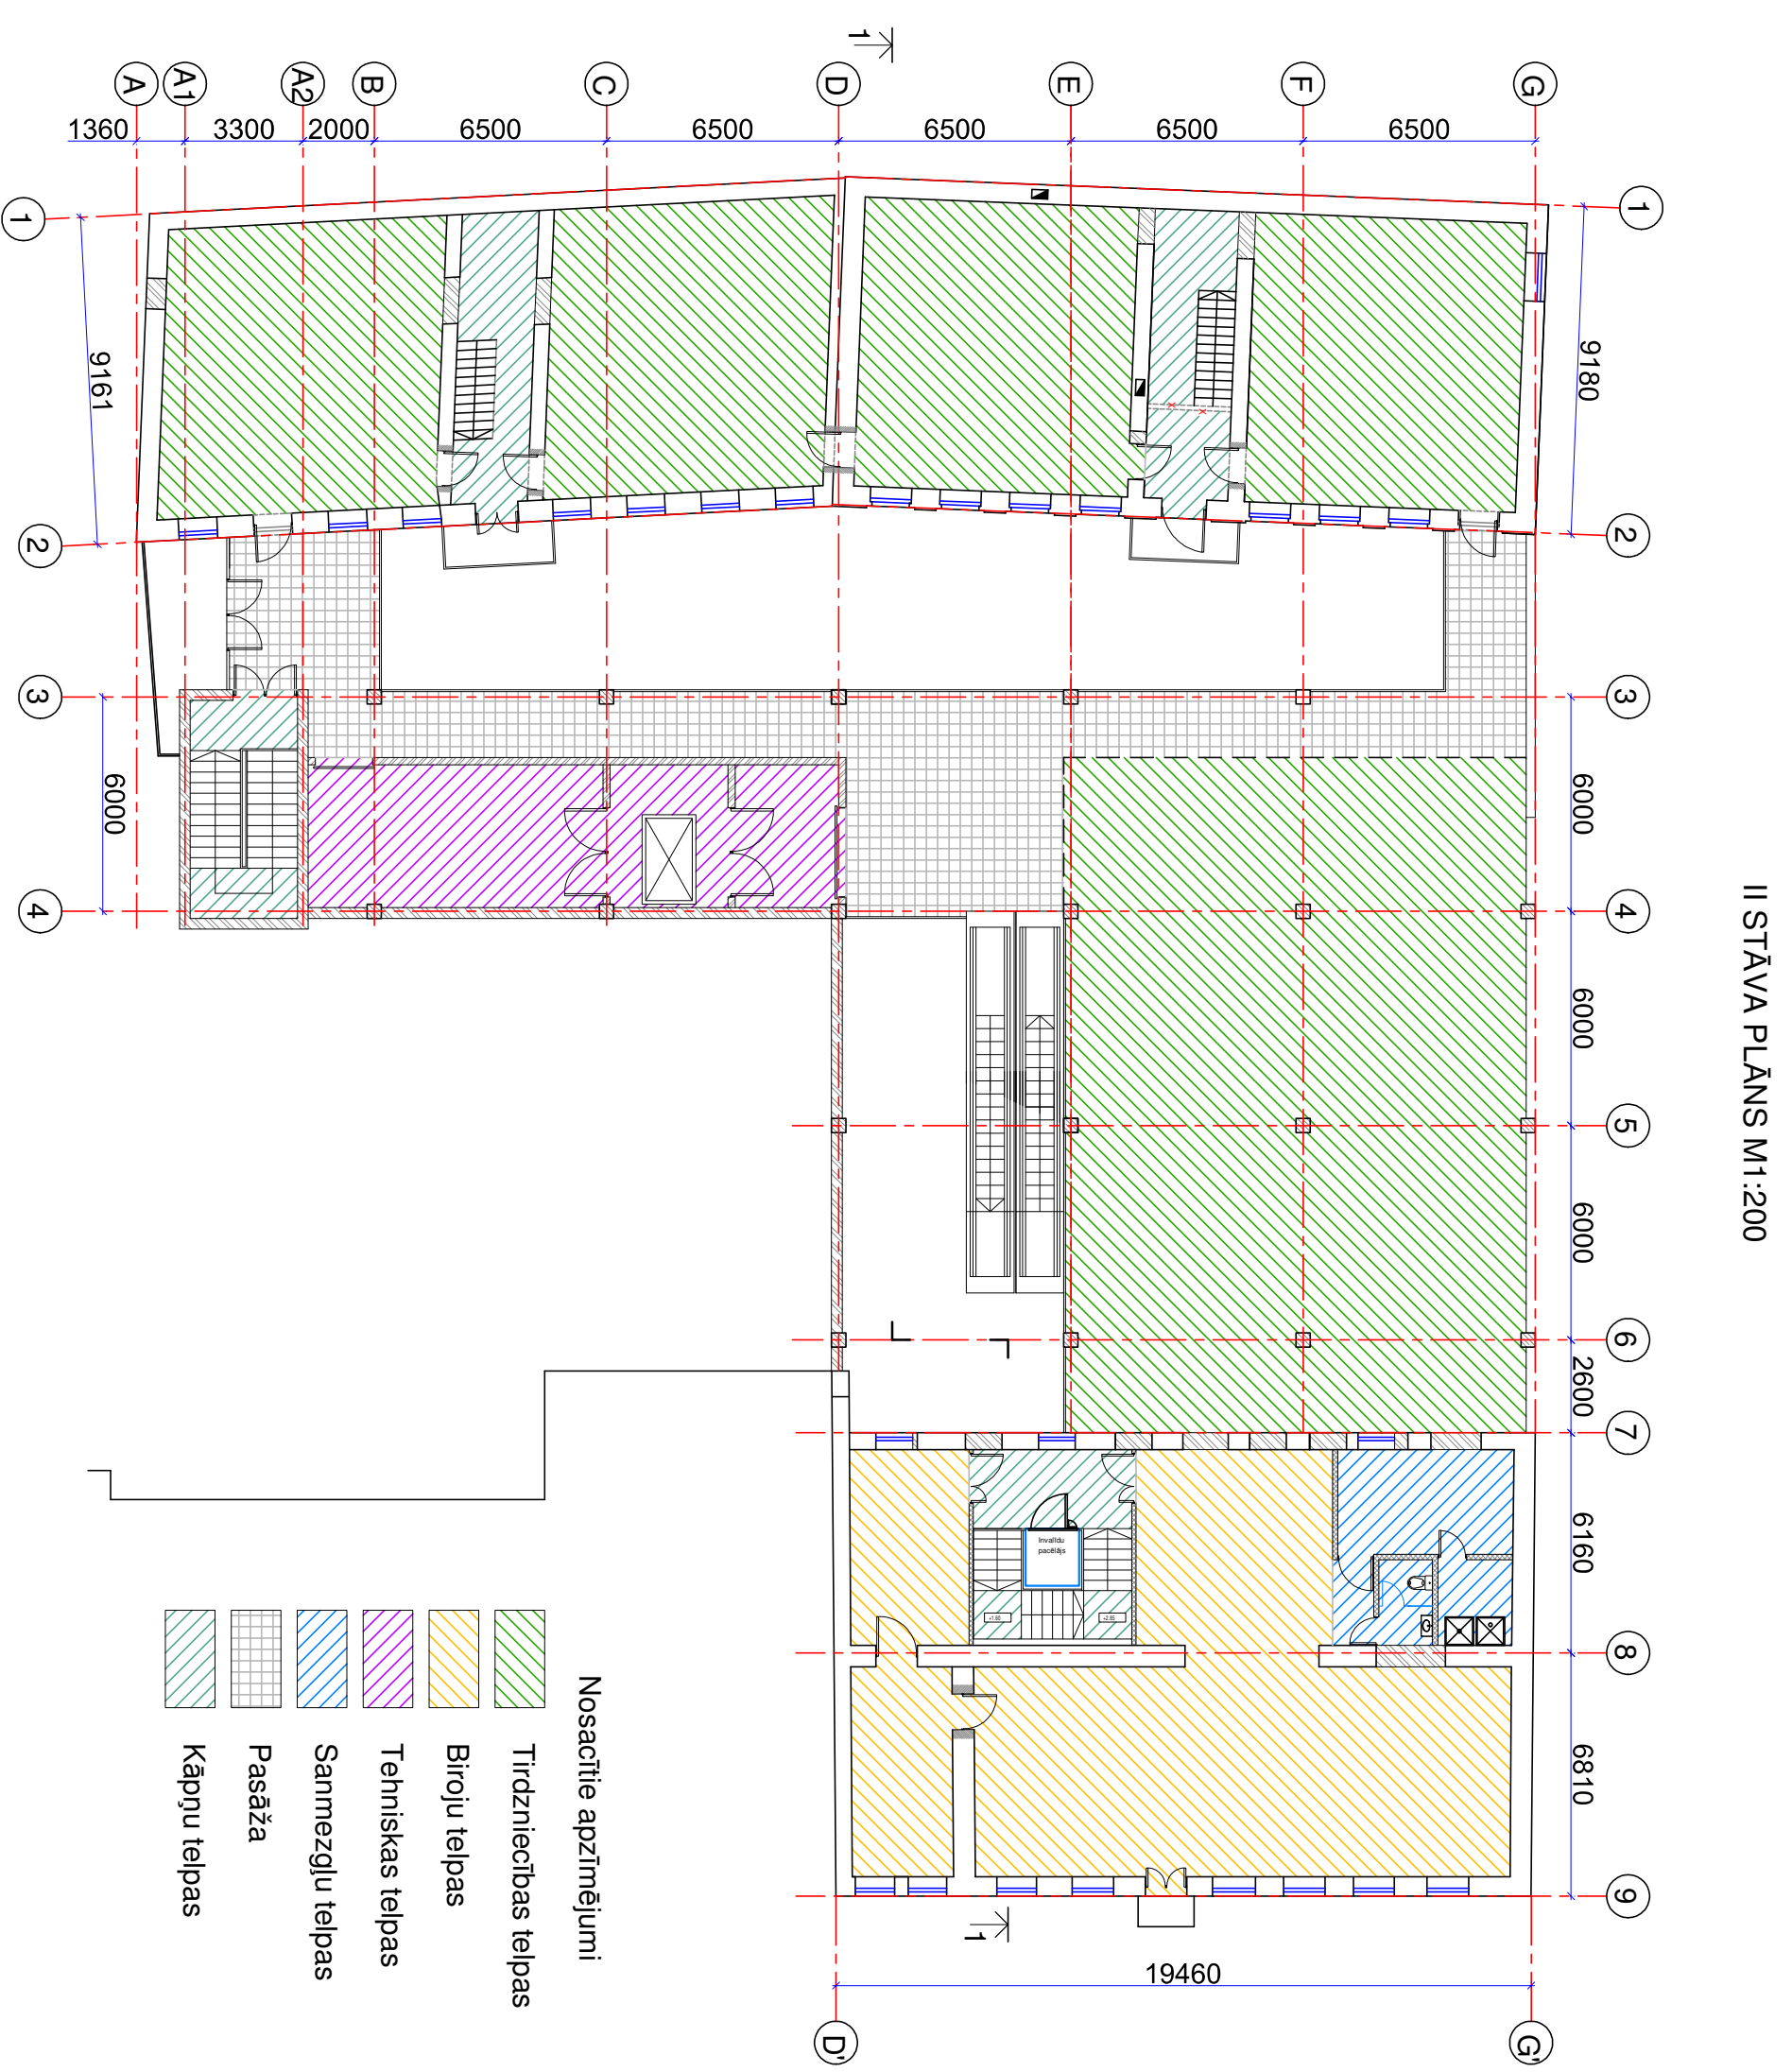

BŪVNIECĪBAS IECERES PUBLISKĀ APSPIEŠANA ĒKU RĪGAS IELĀ 51 UN RĪGAS IELĀ 49A, DAUGAVPILĪ PĀRBŪVE PAR TIRDZNIECĪBAS PASĀŽU

GRIEZUMS 1 - 1 M1:100

4. att. - Centrālā halle, skats no pirmā stāva.

5. att. - Centrālā halle, skats no otrā stāva.

6. att. - Skats no ieejas arkas uz eskalatoru.