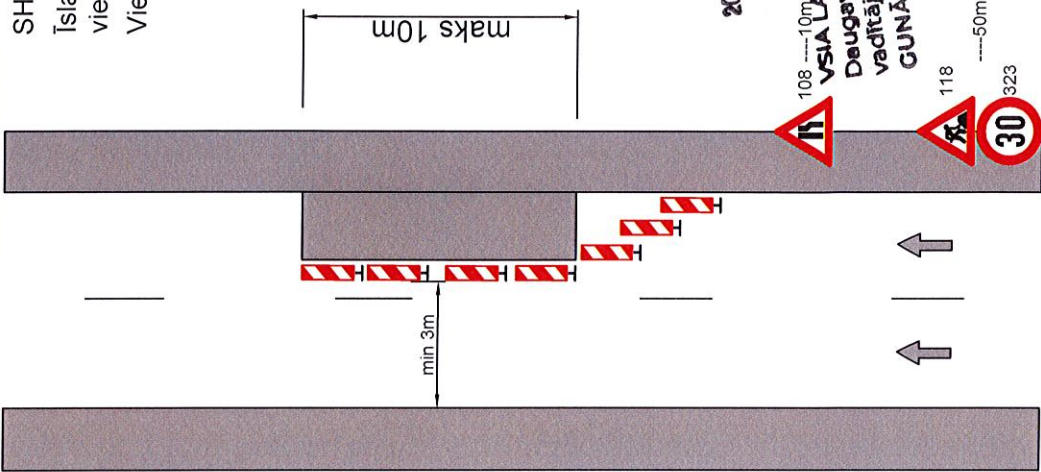

Shēma pagaidu ceļa zīmes uzstādīšana Viestura ielā, Daugavpils

SHĒMA

Īslaicīgo stacionāro darba vietu ierīkošana Viestura iela, Daugavpils

SASKAŅOTS
2021.g. 23.jūlijs

VSIA LĀTVIJAS VALSTS CEĻI
Daugavpils nodaļas
vadītājs
GUNĀRS HMEĻNICKIS

SATIKSMES ORGANIZĀCIJAS SHĒMA		Nr. 232
Objekts: Viestura iela, Daugavpils		
Veicami darbi: Ceļa zīmes Nr. 108, 118, 323, 908, 909 uzstādīšana.		
Apraksts: 1. Būvdarbu laikā tiks nodrošināta iedzīvotāju un operatīvā transporta piekļūšana blakusteritorijām. 2. Darba vieta tiks aprīkota pēc MK noteikumiem Nr. 421 "Noteikumi par darba vietu aprīkošanu uz ceļiem". 3. Ceļa zīmes tiks uzstādītas atbilstoši Latvijas Valsts standartam Nr. 77-2 "Ceļa zīmes. 2.dalā: Uzstādīšanas noteikumi". 4. Darbi tiks veikti saskaņā ar "Ceļu specifikācijas 2019".		