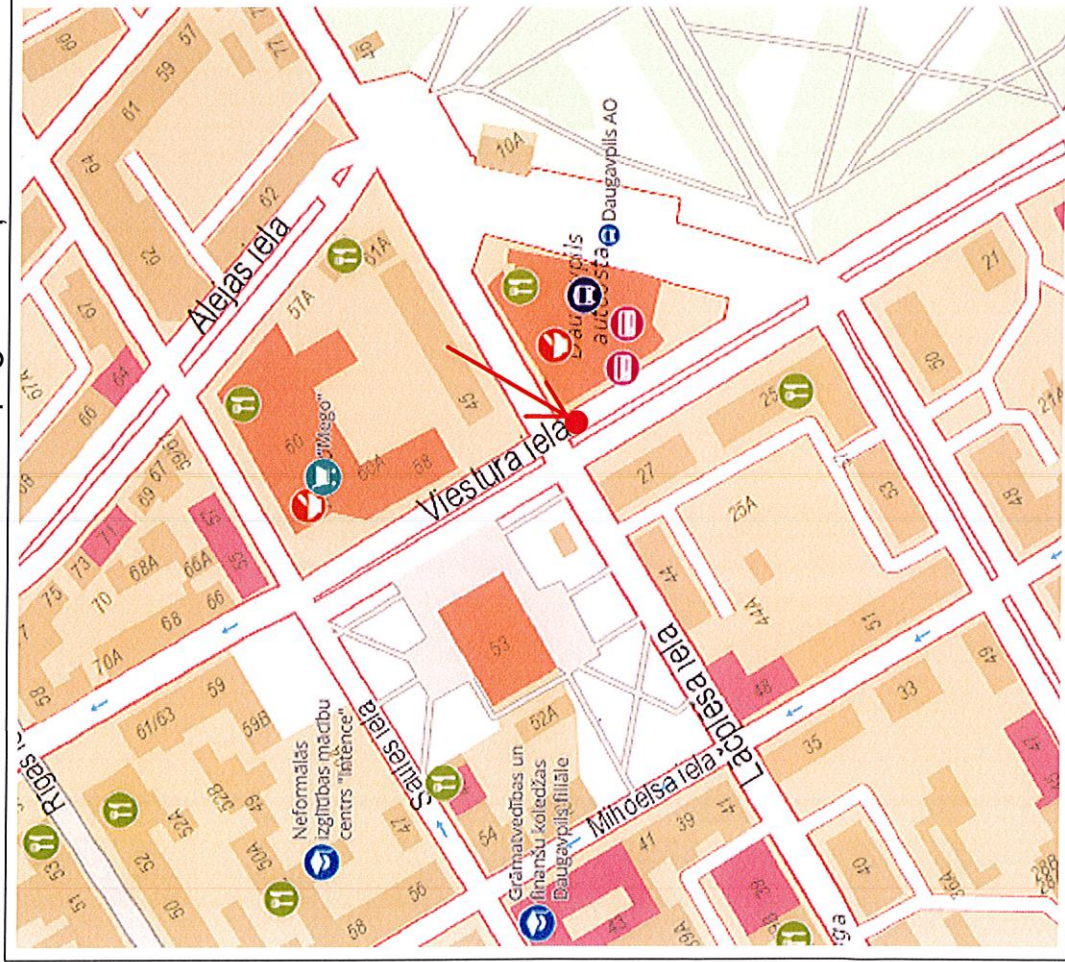

Shēma pagaidu ceļa zīmes uzstādīšana Viestura ielā, Daugavpils

SHĒMA

Īslaicīgo stacionāro darba vietu ierīkošana Viestura iela, Daugavpils

SASKAŅOTS
2021.g. 23.jūlijs

VSIA LĀTVIJAS VALSTS CEĻI
Daugavpils nodaļas
vadītājs
GUNĀRS HMEĻNICKIS

Satiksmes ierobežojumi un ielu slēgšana
27.07.2021 pikst. 08:00
 līdz
27.07.2021 pikst. 17:00
 Autobusu kustība paliek bez izmaiņām

Sagatavoja:	Izpildītājs:	E. Krankals	23.07.2021
Pārbaudīja:	Būvdarbu vadītājs:	V. Silajevs	23.07.2021
Būvdarbu veic: SIA "A.M. Company"			
Atbildīgais darbu vadītājs: V. Palenoks (tālr. 29189633)			
Būvdarbu laiks: 27.07.2021 - 27.07.2021			
Apzīmējumi:			

SATIKSMES ORGANIZĀCIJAS SHĒMA		Nr. 232
Objekts: Viestura iela, Daugavpils		
Veicami darbi: Ceļa zīmes Nr. 108, 118, 323, 908, 909 uzstādīšana.		
Apraksts: 1. Būvdarbu laikā tiks nodrošināta iedzīvotāju un operatīvā transporta piekļūšana blakusteritorijām. 2. Darba vieta tiks aprīkota pēc MK noteikumiem Nr. 421 "Noteikumi par darba vietu aprīkošanu uz ceļiem". 3. Ceļa zīmes tiks uzstādītas atbilstoši Latvijas Valsts standartam Nr. 77-2 "Ceļa zīmes. 2.dalā: Uzstādīšanas noteikumi". 4. Darbi tiks veikti saskaņā ar "Ceļu specifikācijas 2019".		

Esošās ceļa zīmes