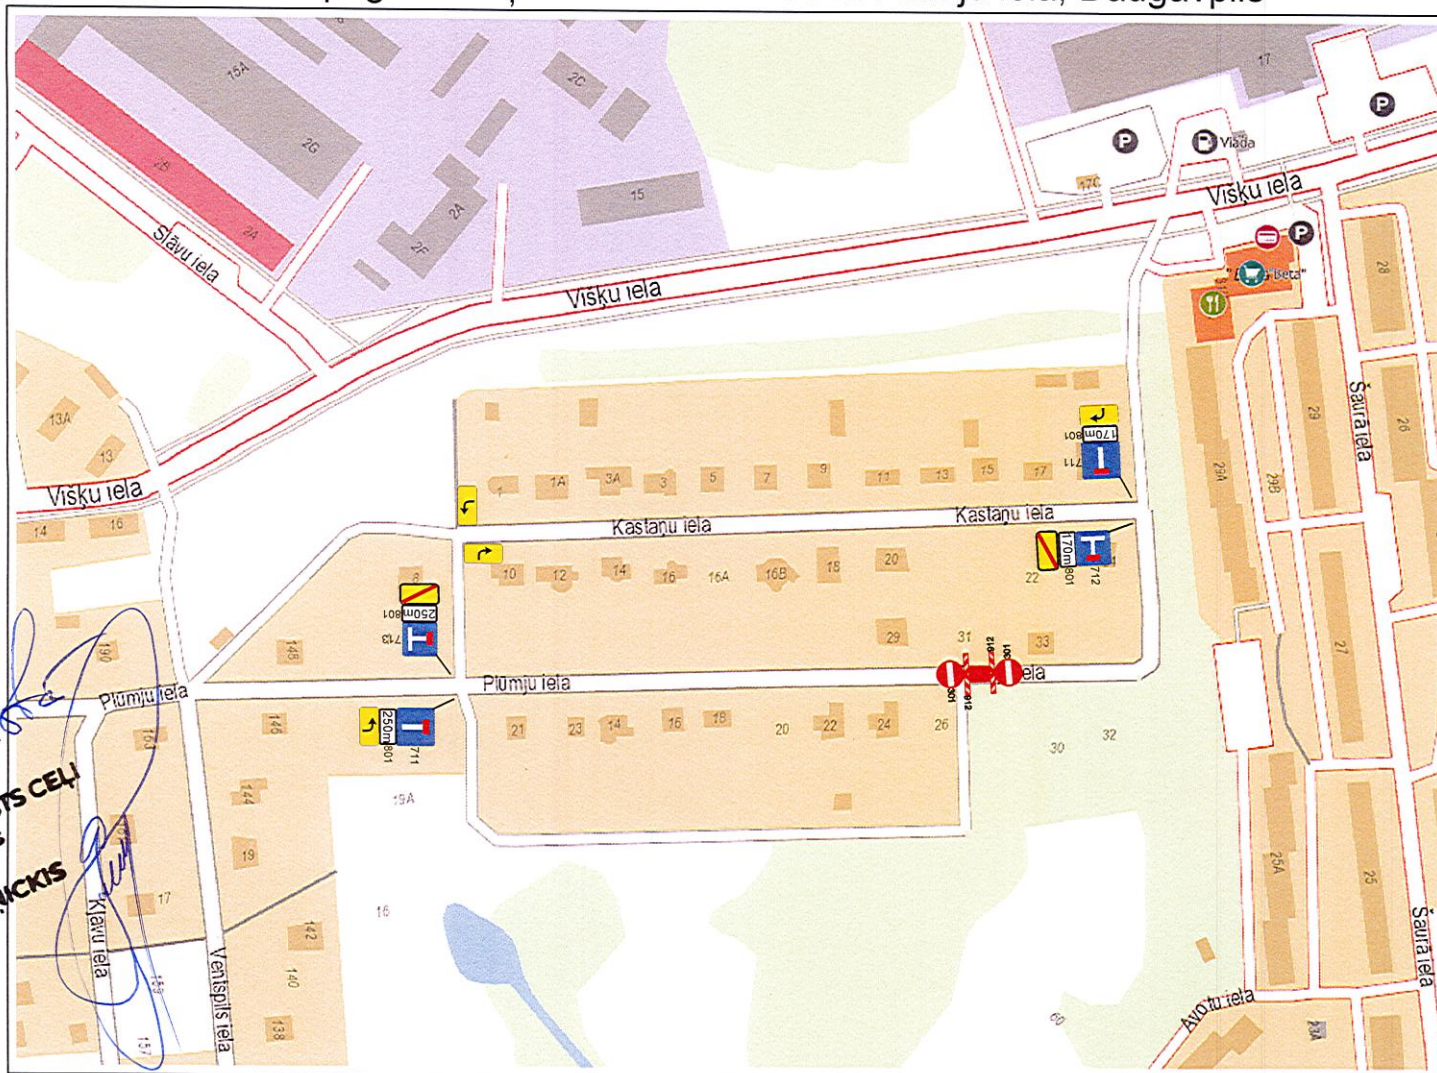

# Shēma pagaidu ceļa zīmes uzstādīšana Plūmju ielā, Daugavpils

**SASKAŅOTS**

2021. g. Daugavpils  
 VSIA LATVIJAS VALSTS CEĻU  
 Daugavpils nodaļas  
 vadītājs  
**GUNĀRS HMEĻNICKIS**

Satiksmes ierobežojumi un ielu slēgšana

27.08.2021 plkst. 08:00

līdz

27.08.2021 plkst. 17:00

Sagatavoja:	Izpilddirektors	E. Krankals	23.08.2021
Pārbaudīja:	Būvdarbu vadītājs	V. Silajevs	23.08.2021
Būvdarbus veic:	IK "Damirada&Co"		
Atbildīgais darbu vadītājs:	N. Saveljevs (tālr. 29265142)		
Būvdarbu laiks:	27.08.2021 - 27.08.2021		