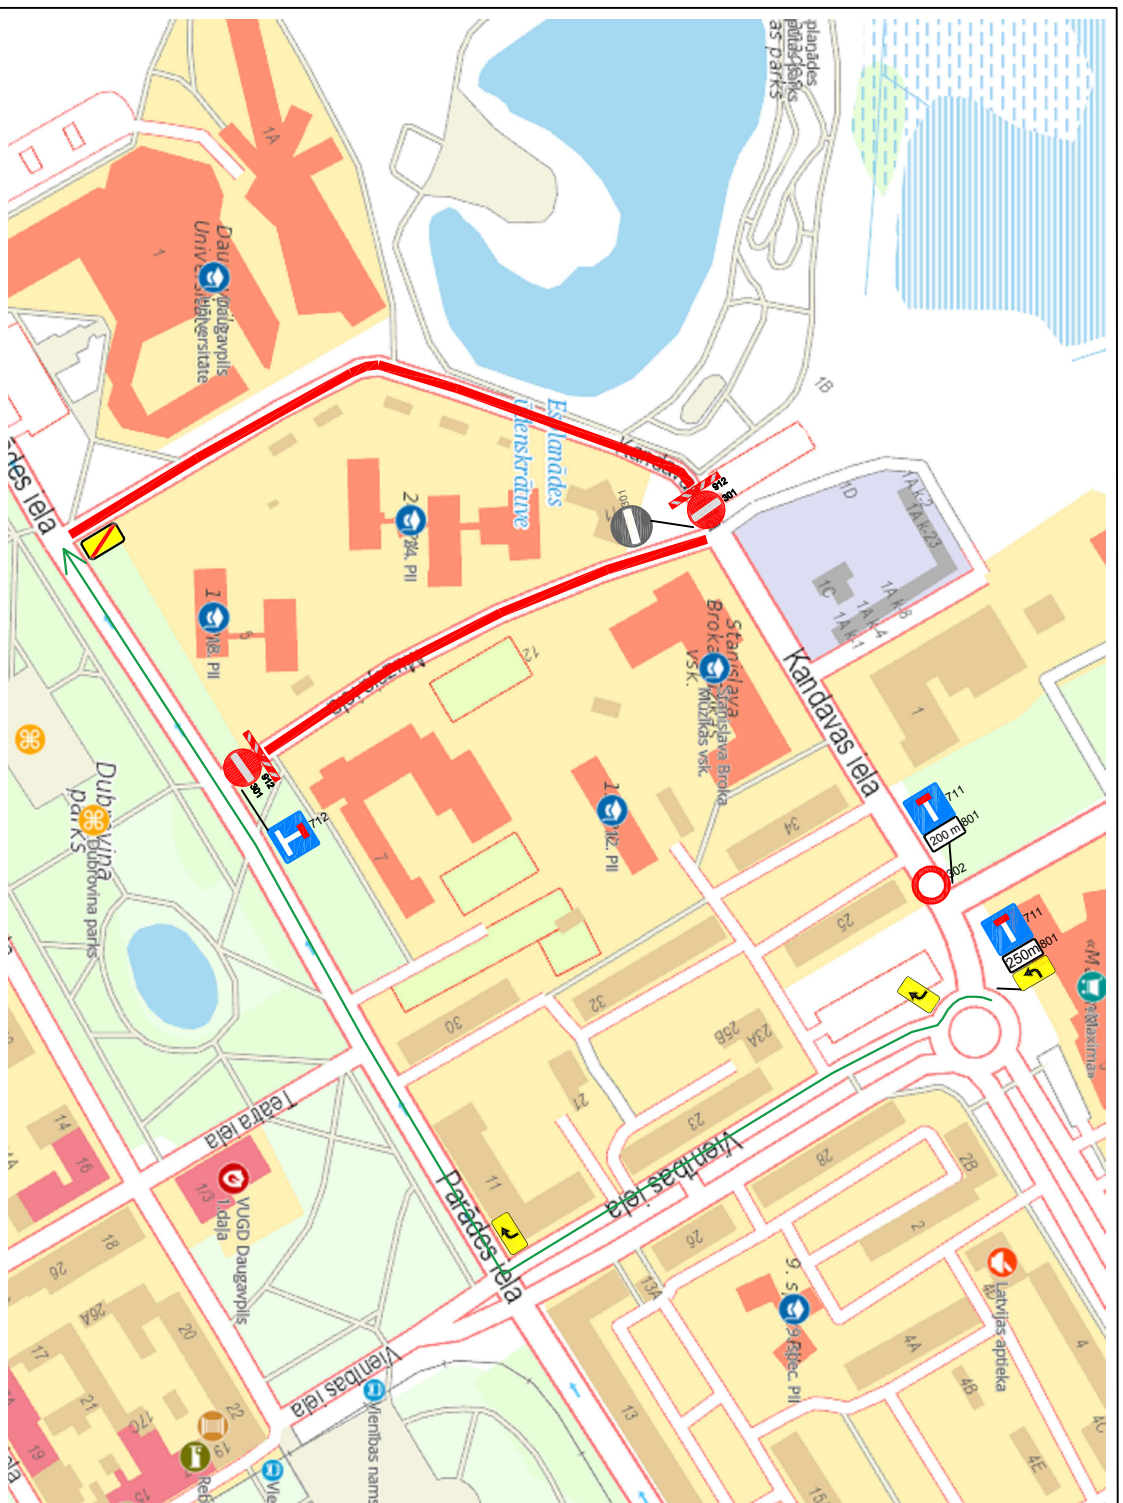

Shēma pagaidu ceļa zīmes uzstādīšana, Centrs, Daugavpils

"Pilsētas svētki 2021"

Satiksmes ierobežojumi un ielu slēgšana

18.06.2021 plkst. 18:00

līdz

21.06.2021 plkst. 01:00

		SATIKSMES ORGANIZĀCIJAS SHĒMA		Nr.215	
Speciālu		Objekts: Centrs, Daugavpils		Nr.215	
Sagatavojā: Ražošanas tehniķis E.Krankals		Veikamā darbi: Ceļa zīmes Nr.711, 712, 801, 912, 301, 731-734 uzstādīšana.		Nr.215	
Pārbaudīja: Būvdarbu vadītājs V.Silgēvs		Apraksts: 1. Visas esošās ceļa zīmes kurās pērturā ar pagaidu organizāciju - jaalīdz. 2. Svētku laikā tiks nodrošināta ledzīvotāju un operatīvā transporta piekļūšana biokustentiojām. 3. Darba vieta tiks aprīkota pēc MK noteikumiem Nr.421 "Noteikumi par darba vietu aprīkošanu uz ceļiem". 4. Ceļa zīmes tiks uzstādītas atbilstoši Latvijas Valsts standartam Nr.:77-2 "Ceļa zīmes. 2.dalā: Uzstādīšanas noteikumi".		Nr.215	
Pasūtītājs:		Pasākumu laiks: 18.06.2021 - 21.06.2021		Nr.215	
Atbildīgā persona:		Apzīmējumi:		Nr.215	
Uzstādāmas ceļa zīmes				Uzstādāmas ceļa zīmes	
Esošās ceļa zīmes				Esošās ceļa zīmes	
Horizontālais marķējums				Horizontālais marķējums	
Esošais horizontālais marķējums				Esošais horizontālais marķējums	