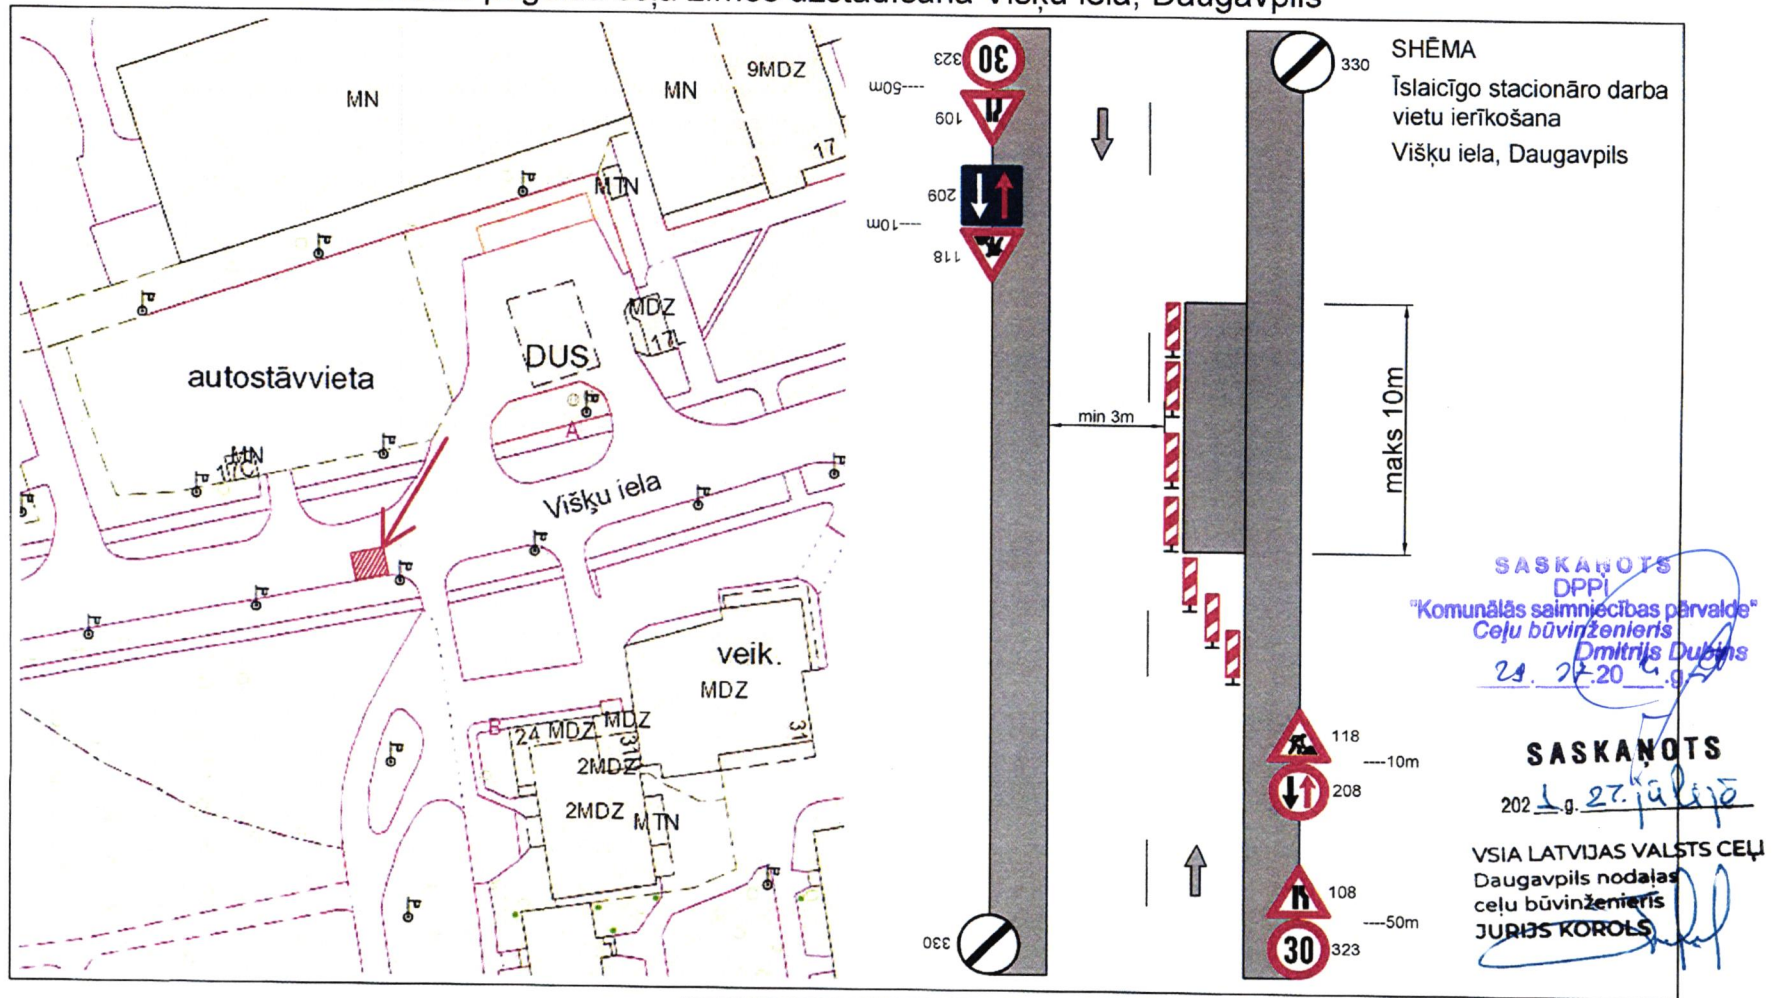

Shēma pagaidu ceļa zīmes uzstādīšana Višķu ielā, Daugavpils

Satiksmes ierobežojumi
02.08.2021 līdz 09.08.2021
Autobusu kustība paliek bez izmaiņām

		SATIKSMES ORGANIZĀCIJAS SHĒMA		Nr.234
		Objekts: Višķu iela, Daugavpils		
Sagatavoja: Izpilddirektors E. Krankais		27.07.2021		Veicami darbi: Ceļa zīmes Nr.108, 109, 118, 208, 209, 323, 330, 908, 909 uzstādīšana. Apraksts: 1. Būvdarbu laikā tiks nodrošināta iedzīvotāju un operatīvā transporta piekļūšana blakusteritorijām. 2. Darba vieta tiks aprīkota pēc MK noteikumiem Nr.421 "Noteikumi par darba vietu aprīkošanu uz ceļiem". 3. Ceļa zīmes tiks uzstādītas atbilstoši Latvijas Valsts standartam Nr.77-2 "Ceļa zīmes. 2.daļa: Uzstādīšanas noteikumi". 4. Darbi tiks veikti saskaņā ar "Ceļu specifikācijas 2019".
Pārbaudīja: Būvdarbu vadītājs V. Silajevs		27.07.2021		
Būvdarbus veic: "A.M. Company"				
Atbildīgais darbu vadītājs: V. Palenoks (tālr.29189633)				
Būvdarbu laiks: 02.08.2021 - 09.08.2021				
Apzīmējumi:				
	Pagaidu ceļa zīmes		Esošās ceļa zīmes	